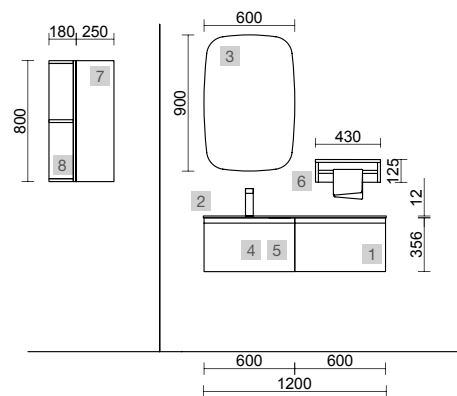

MOMENT 1200 PURE

COD	DESCRIÇÃO	€
<b>COMPOSIÇÃO DE 1200</b>		
1 91356	Móvel suspenso MOMENT 600 Pure x 2 1 gaveta com unheiro e soft close 598 x 356 x 452 mm	1462
2 97568	Lavatório à medida Solid surface branco mate de 901 até 1200 com 1 lavatório (46 cm), sem sifão nem válvula clic-clac, com ou sem maquinação 901 - 1200 x 12 x 460 mm	629
<b>PREÇO TOTAL DO CONJUNTO</b>		<b>2091</b>
<b>OPCIONAIS</b>		
COD	DESCRIÇÃO	€
3 97641	Espelho LOUIS 600 horizontal vertical com luz led (30 W- 5700°K) IP 44 600 x 900 mm	373
4 102307	Jogo de sifão reduzido CONEX Branco	58
5 102304	Válvula clic-clac FLOW Cromado	58
<b>AUXILIARES</b>		
COD	DESCRIÇÃO	€
6 91465	Prateleira toalheiro MOMENT 430 Pure com toalheiro 430 x 125 x 125 mm	222
7 91452	Módulo MOMENT 250 Pure 1 porta esquerdo / direito com soft close 250 x 800 x 181 mm	555
8 91475	Prateleira MOMENT 800 Pure 180 x 800 x 180 mm	255