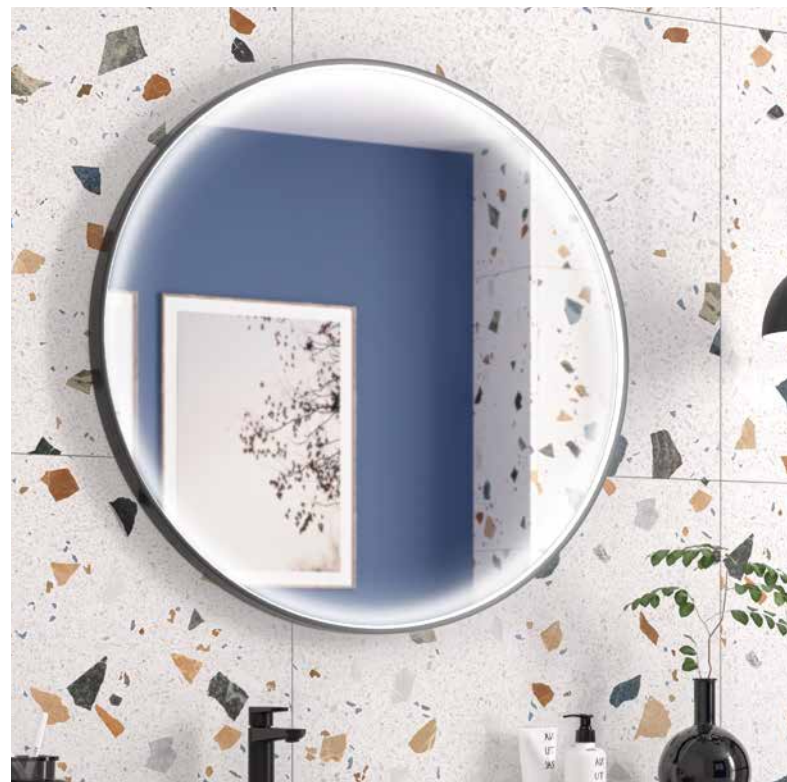

Sifão CONEX Latão cromado  
103976 89 €

- Espelho MITO CURVE 600  
Redondo com luz led (7 W- 4000°K.) IP 44  
Ø 600 mm  
**103358 414 €**
- Espelho MITO CURVE 800  
Redondo com luz led (7 W- 4000°K.) IP 44  
Ø 800 mm  
**103359 456 €**
- Espelho MITO CURVE 1000  
Redondo com luz led (7 W- 4000°K.) IP 44  
Ø 1000 mm  
**103360 582 €**