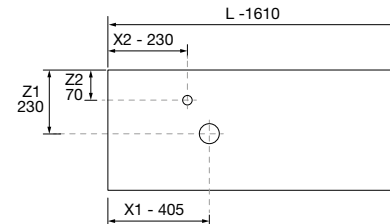

OPCIONAIS		
COD	DESCRIÇÃO	€
4	20742 Espelho REFLEXO 1200 horizontal vertical luz led (4,4 W/m - 4000°K) IP 44 1200 x 600 mm	385
5	91470 Prateleira MOMENT 430 direito Real 430 x 137 x 89 mm	132
6	103973 Sifão POSYX Latão cromado	47
7	102303 Válvula aberta FLOW Cromado	55

AUXILIARES		
COD	DESCRIÇÃO	€
8	91459 Módulo MOMENT 400 Real x 2 1 porta esquerdo / direito com soft close 400 x 400 x 181 mm	1022
9	91453 Módulo MOMENT 250 Real x 2 1 porta esquerdo / direito com soft close 250 x 800 x 181 mm	1110
10	91476 Prateleira MOMENT 800 Real x 2 180 x 800 x 180 mm	510