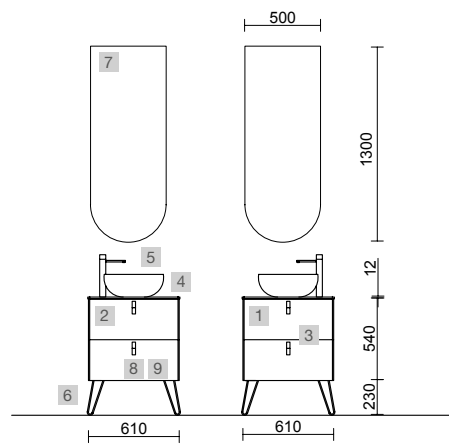

## UNIIQ 600 SALVIA / BOSQUE

COD	DESCRIÇÃO	€
<b>COMPOSIÇÃO COM 2 MÓVEL 600</b>		
1	96598 Móvel suspenso UNIIQ 600 Bosque 2 gavetas com soft close 598 x 540 x 450 mm	450
2	96615 Móvel suspenso UNIIQ 600 Salvia 2 gavetas com soft close 598 x 540 x 450 mm	450
3	24720 Puxador UNIIQ Preto x 2 Jogo de 2 unidades para Movél/Pilar	32
4	96661 Tampo UNIIQ 600 Ardósia preta x 2 sem maquinaria 610 x 12 x 460 mm	514
5	91491 Lavatório de pousar BULKAN Solid surface preto x 2 sem sifão nem válvula clic-clac Ø 390 x 140 mm	572
6	24717 Jogo 2 pés de suporte UNIIQ Preto x 2 230 mm	82
<b>PREÇO TOTAL DO CONJUNTO</b>		<b>2100</b>
<b>OPCIONAIS</b>		
COD	DESCRIÇÃO	€
7	97643 Espelho EMILE 500 x 2 horizontal vertical com luz led (20 W- 5700K) IP 44 500 x 1300 mm	770
8	103973 Sifão POSYX Latão cromado x 2	94
9	102305 Válvula aberta FLOW Preto mate x 2	110