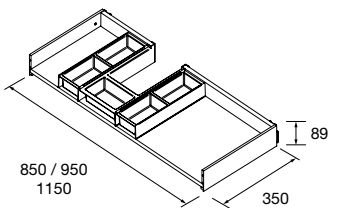

NOTA: Combinável com Spirit e Monterrey

GAVETA COM ABERTURA PARA SIFÃO, DIREITA

Gaveta com abertura para sifão em acabamento Onix

onix		
	COD	€
900	103628	166
1000	103417	176
1200	103419	197