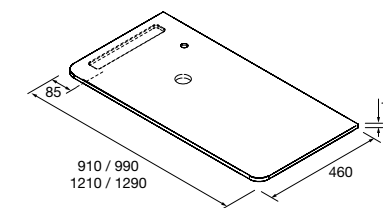

TAMPO UNIIQ 12 MM. (D)

Tampo Uniiq á medida com opção de mecanizado para torneira, lavatório e toalheiro incluído. 4 acabamentos disponíveis. É necessário preencher o formulário de pedido.

Solid surface branco mate	Ardósia preta	Marmol branco	Terrazo natura
COD €	COD €	COD €	COD €
900 96781 278	96785 331	97375 331	103178 331
1200 96782 352	96786 415	97376 415	103180 415

TAMPO UNIIQ 12 MM. (E)

Tampo Uniiq á medida com opção de mecanizado para torneira, lavatório e toalheiro incluído. 4 acabamentos disponíveis. É necessário preencher o formulário de pedido.

Solid surface branco mate	Ardósia preta	Marmol branco	Terrazo natura
COD €	COD €	COD €	COD €
900 103166 278	103168 331	103170 331	103179 331
1200 103167 352	103169 415	103171 415	103181 415

MAQUINAÇÃO PARA LAVATÓRIO, TORNEIRA E TOALHEIRO OPCIONAL

Descarregue aqui o formulário