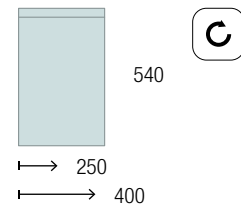

COQUETA 1 PORTA