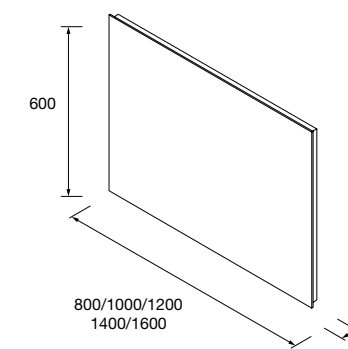

- Espelho REFLEXO 800
  horizontal vertical luz led (4,4 W/m - 4000°K) IP 44
  800 x 600 mm
  20740 336 €
- Espelho REFLEXO 1000
  horizontal vertical luz led (4,4 W/m - 4000°K) IP 44
  1000 x 600 mm
  20741 359 €
- Espelho REFLEXO 1200
  horizontal vertical luz led (4,4 W/m - 4000°K) IP 44
  1200 x 600 mm
  20742 385 €
- Espelho REFLEXO 1400
  horizontal vertical luz led (4,4 W/m - 4000°K) IP 44
  1400 x 600 mm
  91115 456 €
- Espelho REFLEXO 1600
  horizontal vertical luz led (4,4 W/m - 4000°K) IP 44
  1600 x 600 mm
  91116 500 €