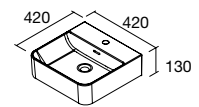

TENTO 400
Porcelana branca

COD	€
24551	173