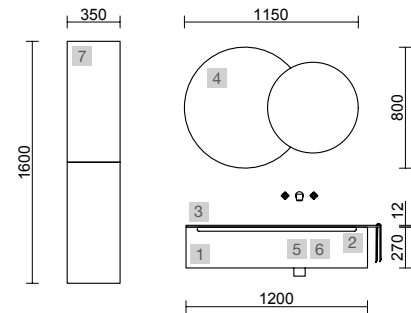

AUXILIARES		
COD	DESCRIÇÃO	€
9	83441 Módulo toucador ALLIANCE Branco brilho com porta, gaveta e espelho giratório dobrável 352 x 1000 x 360 mm	446

MONTERREY 1290/E CINZA ANTRACITE MATE

COD	DESCRIÇÃO	€
<b>COMPOSIÇÃO DE 1200</b>		
1 96453	<b>Coqueta suspensa MONTERREY 1200 Cinza antracite mate</b> 1 gaveta metálica com soft close 1197 x 270 x 450 mm	465
2 103420	<b>Gaveta completa METÁLICO onix</b> Gaveta superior para móvel de 1200 mm com abertura para sifão de profundidade 45 1150 x 90 x 350 mm	197
3 97576	<b>Lavatório à medida Solid surface branco mate</b> de 1201 até 1500 com 1 lavatório (56 cm), sem sifão nem válvula clic-clac, com ou sem maquinagem 1201 - 1500 x 12 x 460 mm	744
<b>PREÇO TOTAL DO CONJUNTO</b>		<b>1406</b>