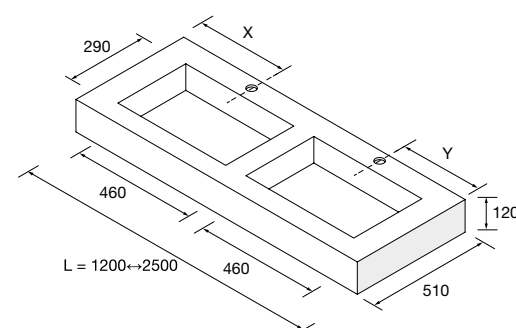

Descarregue aqui o formulário

	Bali	Carvalho África	Havana	Marmol branco	Cimento	Piedra gris	€
	COD	COD	COD	COD	COD	COD	
1201 - 1400	91162	25460	83998	25486	25614	25499	1394
1401 - 1600	91163	25461	84000	25487	25615	25500	1519
1601 - 1800	91164	25462	84001	25488	25616	25501	1644
1801 - 2000	91165	25463	84012	25489	25617	25502	1897
2001 - 2500	91166	25464	84013	25490	25618	25503	2148

Nota: Combinável com as séries *Modular*.