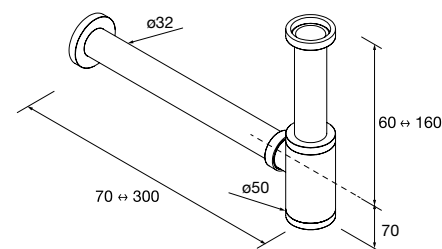

JOGOS DE DESCARGA/SIFÃO

Jogo de sifão reduzido CONEX Branco
102307 58 €

Sifão CONEX Latão cromado
103976 89 €