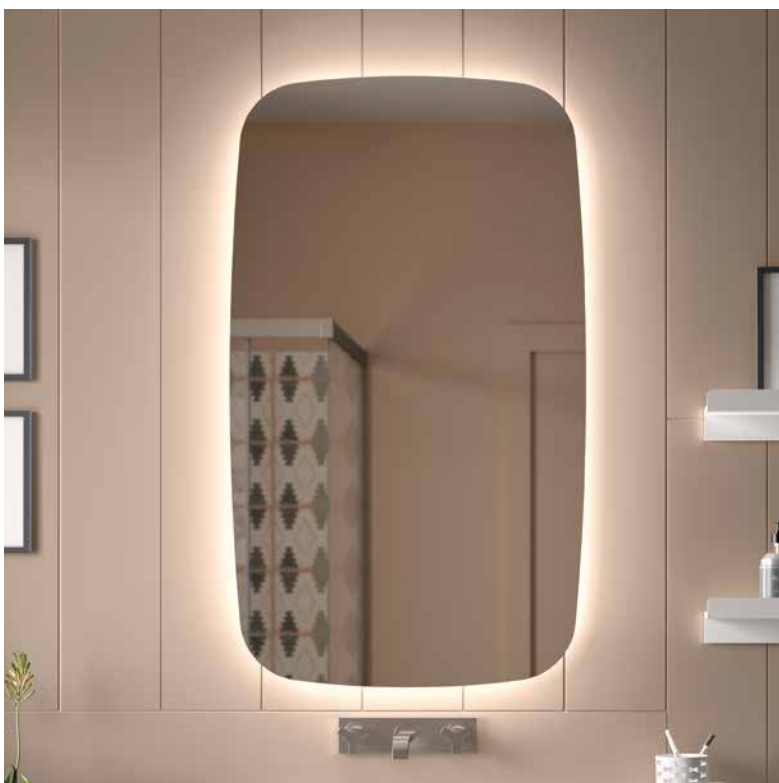

- Espeho OLIMPIA 920
  vertical com luz led (20 W- 5700°K.)
  IP44
  920 x 520 x 30 mm
  103354 288 €
- Espeho OLIMPIA 920 White cotton
  vertical com luz led (20 W- 5700°K.)
  IP44
  920 x 520 x 30 mm
  87862 347 €
- Espeho OLIMPIA 920 Black velvet
  vertical com luz led (20 W- 5700°K.)
  IP44
  920 x 520 x 30 mm
  91121 347 €

- Espeho LOUIS 600
  horizontal vertical com luz led (30 W-
  5700°K) IP 44
  600 x 900 mm
  97641 373 €
- Espeho LOUIS 700
  horizontal vertical com luz led (30 W-
  5700°K) IP 44
  700 x 1200 mm
  97642 471 €

- Espeho ORGANIC 600
  horizontal vertical com luz led (4,4 W/m
  - 4000°K.) IP44
  600 x 800 mm
  26775 393 €
- Espeho ORGANIC 800
  horizontal vertical com luz led (4,4 W/m
  - 4000°K.) IP44
  800 x 1000 mm
  26776 427 €

- Espeho EMILE 500
  horizontal vertical com luz led (20 W-
  5700°K) IP 44
  500 x 1300 mm
  97643 385 €
- Espeho EMILE 700
  horizontal vertical com luz led (20 W-
  5700°K) IP 44
  700 x 1100 mm
  97644 427 €