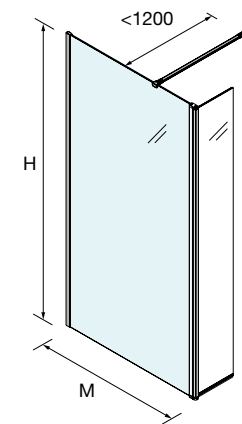

SERIE HEAVEN

Walk in

DE PASSO COM ANGULAR, À MEDIDA

- Vidro temperado de segurança de 8 mm.
- Acabamento em vidro temperado padrão, transparente.
- Tratamento anti-calcário incluído.
- Cor dos perfis, prata brilho, negro mate..
- Compensação, 10 mm.
- Reversível.
- Tensor incluído.
- Fabrico especial.
- Altura: 1950 mm.

WALK-IN ESPECIAL						
						Transparente
MEDIDAS	ALTURA (H)	Nº EMBALAGEM	ACABAMENTO	COD	€	
200 - 400	1500 - 1950	1	Prata brilho	25647	310	
401 - 600	1500 - 1950	1	Prata brilho	25648	348	
601 - 800	1500 - 1950	1	Prata brilho	25649	411	
801 - 1000	1500 - 1950	1	Prata brilho	25650	485	
1001 - 1200	1500 - 1950	1	Prata brilho	25651	548	
1201 - 1400	1500 - 1950	1	Prata brilho	25652	597	

DOBRÁVEL PARA COMBINAR COM FIXOS ESPECIAIS						
						Transparente
MEDIDAS (A)	ALTURA (H)	Nº EMBALAGEM	ACABAMENTO	COD	€	
300	1950	1	Prata brilho	24550	201	
400	1950	1	Prata brilho	25407	226	

WALK-IN ESPECIAL						
						Transparente
MEDIDAS	ALTURA (H)	Nº EMBALAGEM	ACABAMENTO	COD	€	
200 - 400	1500 - 1950	1	Preto mate	26344	310	
401 - 600	1500 - 1950	1	Preto mate	26345	348	
601 - 800	1500 - 1950	1	Preto mate	26346	411	
801 - 1000	1500 - 1950	1	Preto mate	26347	485	
1001 - 1200	1500 - 1950	1	Preto mate	26348	548	
1201 - 1400	1500 - 1950	1	Preto mate	26349	597	

DOBRÁVEL PARA COMBINAR COM FIXOS ESPECIAIS						
						Transparente
MEDIDAS (A)	ALTURA (H)	Nº EMBALAGEM	ACABAMENTO	COD	€	
300	1950	1	Preto mate	94818	211	
400	1950	1	Preto mate	94819	236