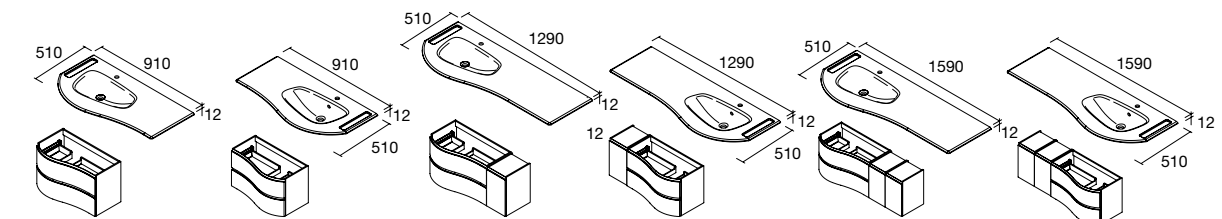

COD	€	COD	€	COD	€	COD	€	COD	€	COD	€
97395	481	97398	481	97396	610	97399	610	97397	761	97400	761