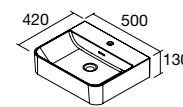

TENTO 500
Porcelana branca

COD	€
24552	191