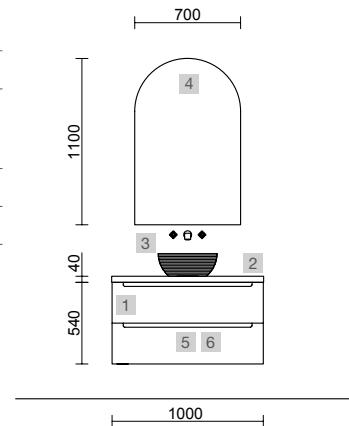

COD	DESCRIÇÃO	€	OPCIONAIS	€	
COMPOSIÇÃO DE 1000					
1	91048 Móvel suspenso MONTERREY 1000 Carvalho África 2 gavetas metálicas com soft close 997 x 540 x 450 mm	590	4	97644 Espelho EMILE 700 horizontal vertical com luz led (20 W- 5700°K) IP 44 700 x 1100 mm	427
2	23018 Tampo Carvalho África para móvel e coqueta, sem maquinaria 1007 x 40 x 460 mm	296	5	103973 Sifão POSYX Latão cromado	47
3	21854 Lavatório de posar ULTRAFINO SEDUCTION Porcelana branca sem sifão nem válvula Ø 385 x 148 mm	189	6	102303 Válvula aberta FLOW Cromado	55
PREÇO TOTAL DO CONJUNTO		1075