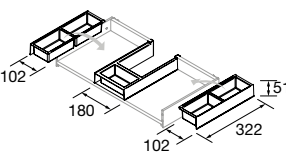

## COQUETA MONTERREY 1 PORTA D

Coqueta de 1 porta de abertura direita e fecho com soft close. Interiores Onix

	Natural	Carvalho África	Pinho baía	Noz Maya	€
	COD	COD	COD	COD	
300	96544	96545	96546	102907	235