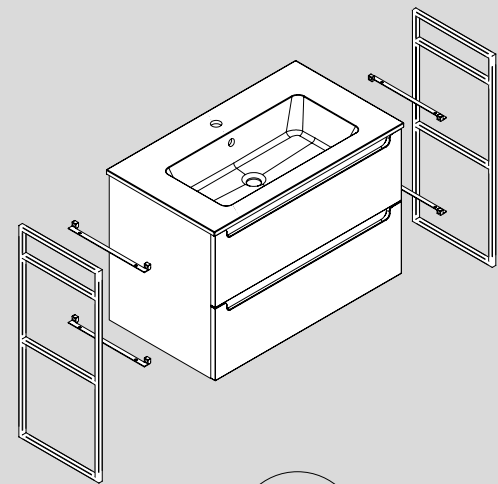

LLOYD CON MÓVEIS DE 2 GAVETAS E LAVATÓRIO DE POUSAR

LLOYD CON LAVATÓRIO COM RODAPÉ E COQUETA

LLOYD MÓVEL 2 GAVETAS DE PROFUNDIDADE REDUZIDA

ESTRUTURA LLOYD ALTA

Estrutura metálica tubo quadrado de 16 mm. Combinável com móvel e Kompakt. Ligações não incluídos, são necessários 2 ligações para a sua instalação..