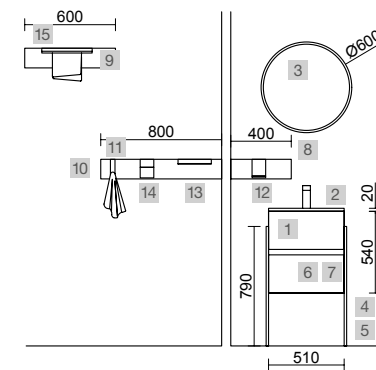

<b>AUXILIARES</b>		
COD	DESCRIÇÃO	€
7	83444 Módulo tocador ALLIANCE Natural com porta, gaveta e espelho giratório dobrável 352 x 1000 x 360 mm	436

COD	DESCRIÇÃO	€	OPCIONAIS	COD	DESCRIÇÃO	€	
<b>COMPOSIÇÃO DE 700</b>							
1	Móvel suspenso FUSSION LINE 700 profundidade 40 Black velvet 2 gavetas com soft close 697 x 540 x 385 mm	326	3	97644	Espelho EMILE 700 horizontal vertical com luz led (20 W- 5700K) IP 44 700 x 1100 mm	427	
2	Lavatório Profundidade 40 IBERIA 710 Porcelana branca sem sifão nem válvula clic-clac 710 x 20 x 395 mm	150	4	97720	Estrutura metálica LLOYD ALTA Preto mate x 2 para móveis e estruturas Compact 333 x 16 x 790 mm	410	
<b>PREÇO TOTAL DO CONJUNTO</b>			<b>476</b>	5	97710	Junção LLOYD Preto mate x 4 para móvel 297 x 15 x 30 mm	188
			6	97664	Toalheiro LLOYD Preto mate para móveis e estruturas Lloyd 340 x 95 x 32 mm	89	
			7	97669	Porta-roló extra LLOYD Preto mate para móveis e estruturas Lloyd 30 x 124 x 75 mm	44	
			8	103973	Sifão POSYX Latão cromado	47	
			9	102306	Válvula clic-clac FLOW Preto mate	58	