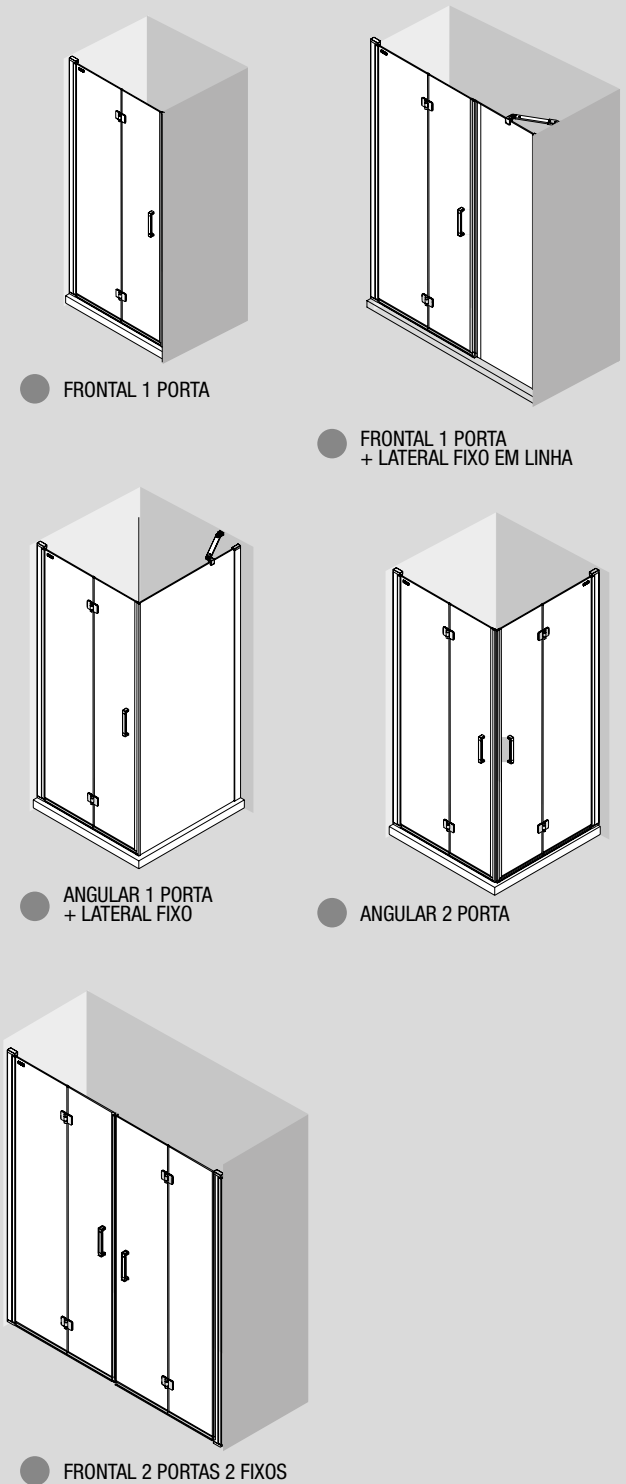

[Odense]

Ultra-Protect
Tratamento anticalcário incluído.

SERIE ODENSE
Frontal de Duche

PORTA REBATÍVEL / DOBRÁVEL

- Vidro temperado de segurança de 6 mm.
- Acabamento em vidro temperado padrão, transparente.
- Tratamento anti-calcário incluído.
- Cor dos perfis, prata brilho.
- Sistema de abertura, porta abatível 90°.
- Tipo de fecho, perfil magnético.
- Compensação, 40 mm frontal / 20 mm lateral fixo.
- Reversível.
- Asas incluídas.
- Fabrico padrão.
- Altura: 2030 mm.

FRONTAL DE DUCHE

Stock	PLATO	PORTA REVERSÍVEL	ACESSO (C)	ALTURA (H)	Nº EMBALAGEM	ACABAMENTO	COD	€	
		700	670 - 690	600	2030	1	Prata brilho	26731	469
	800	770 - 790	700	2030	1	Prata brilho	26732	495	
	900	870 - 890	800	2030	1	Prata brilho	26733	520	
	1000	970 - 990	900	2030	1	Prata brilho	26734	544	

OBLIGATÓRIO			
Stock	COD	DESCRIBÇÃO	€
	26735	Kit fecho magnético	46

Frontal

KIT fecho

Kit fecho magnético