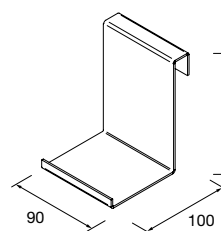

PRATELEIRA LLOYD

Estante de chapa metálica. Espessura 2 mm.

Branco mate	Preto mate	
COD	COD	€
97660	97667	68