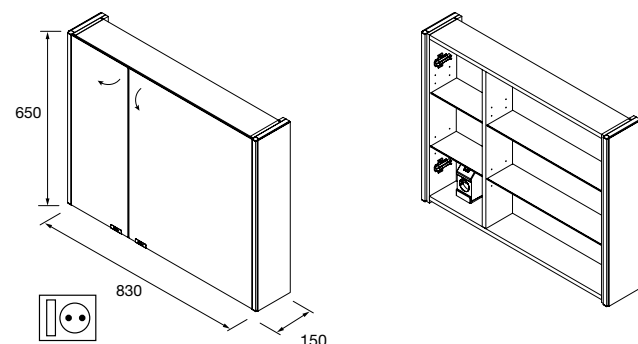

Armário ALLIANCE 900
3 portas espelho duplo com interruptor e tomada e luz led lateral, IP44 (21,5W)
930 x 650 x 150 mm
83164 836 €