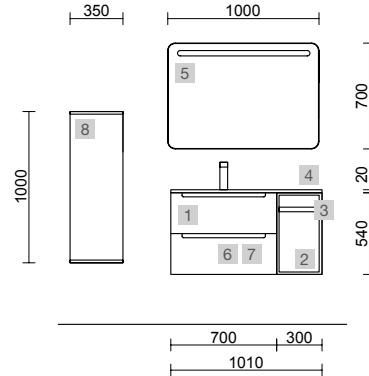

COD	DESCRIÇÃO	€
COMPOSIÇÃO DE 1210		
1	102938 Móvel suspenso MONTERREY 700 Noz Maya 2 gavetas metálicas com soft close 697 x 540 x 450 mm	545
2	102826 Coqueta suspensa ALLIANCE 300 Noz Maya com gavetas interiores 300 x 540 x 450 mm	245
3	96995 Puxador TOALHEIRO 300 Branco mate	29
4	97063 Lavatório CONSTANZA 1000 coqueta à direita Porcelana branca sem sifão nem válvula clic-clac, para móvel de 700 1010 x 20 x 460 mm	272
PREÇO TOTAL DO CONJUNTO		1091

OPCIONAIS		
COD	DESCRIÇÃO	€
5	87859 Espelho APOLO 1000 Branco horizontal com prateleira e luz led (12 W- 5700°K.) IP 44 1000 x 700 x 110 mm	462
6	103973 Sifão POSYX Latão cromado	47
7	102304 Válvula clic-clac FLOW Cromado	58

AUXILIARES		
COD	DESCRIÇÃO	€
8	102837 Módulo ALLIANCE 1000 Noz Maya esquerdo / direito 1 porta abertura push 352 x 1000 x 352 mm	303