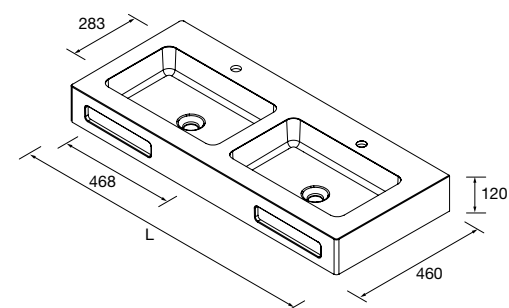

LAVATÓRIOS SOLID NAILA COM RODAPÉ À MEDIDA E COM MECANIZADO (2 POÇAS)

1200 - 1500		1501 - 1800		1801 - 2400	
COD	€	COD	€	COD	€
97835	1290	97836	1500	97837	1710

Descarregue aqui o formulário