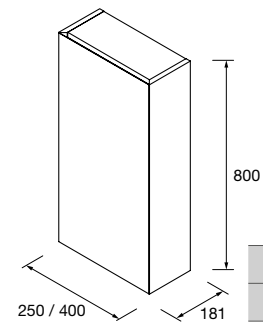

Moment

Original

Moment *

Revoir

mam

Uniq

COMPACT

TÉCNICAS ORIGINAL

MÓDULO MOMENT 800 1 PORTA

Módulo reversível de 1 porta, com dobradiças de grande abertura de fecho soft-close. Interiores de madeira natural. Com 2 prateleiras de vidro regulável.

	Pure	Real	Intense	
	COD	COD	COD	€
250	91452	91453	91454	555
400	91455	91456	91457	667