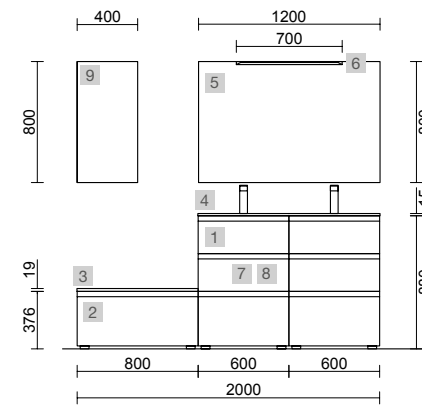

COD	DESCRIÇÃO	€
COMPOSIÇÃO DE 2000		
1	Móvel MOMENT 600 Intense x 2 3 gavetas com unheiro e soft close 598 x 880 x 452 mm	2860
2	Móvel suspenso MOMENT 800 Intense 1 gaveta com unheiro e soft close 797 x 356 x 452 mm	838
3	Tampo Intense até 1000 para móvel e coqueta, com ou sem maquinagem <1000 x 19 x 460 mm	328
4	Lavatório VILNA 1205 duplo Mineralsolid mate sem sifão nem válvula clic-clac 1205 x 460 x 15 mm	478
PREÇO TOTAL DO CONJUNTO		4504

OPCIONAIS		
COD	DESCRIÇÃO	€
5	Espelho SENA 1200 horizontal moldura 5 mm 1200 x 800 mm	149
6	Aplique BOREAL 700 branco luz led (10 W) IP 44 (751lm) (5700 K)	155
7	Sifão POSYX Latão cromado x 2	94
8	Válvula clic-clac FLOW Preto mate x 2	116

AUXILIARES		
COD	DESCRIÇÃO	€
9	Módulo MOMENT 400 Intense 1 porta esquerdo / direito com soft close 400 x 800 x 181 mm	667