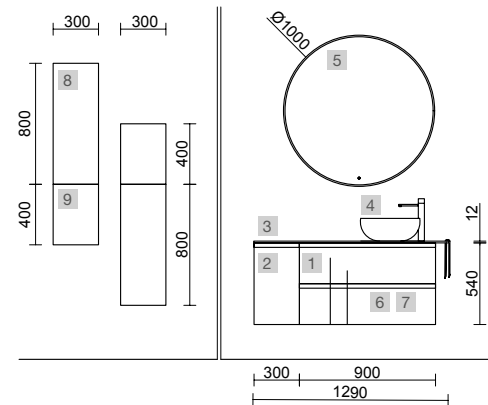

MAM 1200/E WHITE COTTON

COD	DESCRIÇÃO	€
COMPOSIÇÃO DE 1200		
1	83865 Móvel suspenso MAM 900 White cotton esquerdo, 2 gavetas metálicas com soft close 897 x 540 x 505 mm	1046
2	83875 Coqueta suspensa MAM 300 White cotton esquerdo, 1 porta com soft close 300 x 540 x 404 mm	255
3	96761 Tampo MAM 1290 esquerdo com toalheiro Ardósia preta para lavatório de pousar 1290 x 12 x 510 mm	471
4	91491 Lavatório de pousar BULKAN Solid surface preto sem sifão nem válvula clic-clac Ø 390 x 140 mm	286
PREÇO TOTAL DO CONJUNTO		2058

OPCIONAIS		
COD	DESCRIÇÃO	€
5	97638 Espelho GLOBE 1000 Preto Circular com sensor e luz LED (20 W. - 5700°K) IP 44 Ø 1000 mm	450
6	103973 Sifão POSYX Latão cromado	47
7	102303 Válvula aberta FLOW Cromado	55

AUXILIARES		
COD	DESCRIÇÃO	€
8	96941 Módulo ALLIANCE 300 White cotton x 2 esquerdo / direito 1 porta abertura push 300 x 800 x 162 mm	436
9	96929 Módulo ALLIANCE 300 Black velvet x 2 esquerdo / direito 1 porta abertura push 300 x 400 x 162 mm	392