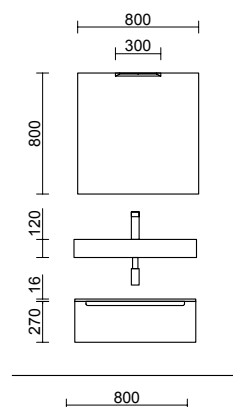

Opções ECO

879€

Eco plus

1089€

934€

1123€

1345€

1513€