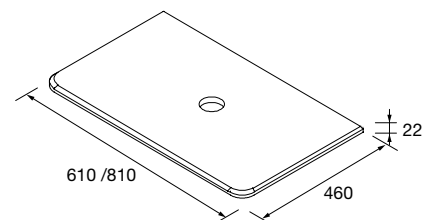

COMPAKT

TAMPO UNIIQ (PEDRAS COMPACTAS)

Tampo UNIIQ de pedra compacta natural, 3 pré-furações para escolher a posição da torneira de acordo com a pia.

	Calacatta	Preto marquina	
	COD	COD	€
600	95083	95079	373
800	95084	96795	394

TAMPO UNIIQ (PEDRAS COMPACTAS) D

Tampo UNIIQ de pedra compacta natural, 3 pré-furações para escolher a posição da torneira de acordo com a pia.

	Calacatta	Preto marquina	
	COD	COD	€
900	83914	83940	413
1200	83942	83943	551

TAMPO UNIIQ (PEDRAS COMPACTAS) E

Tampo UNIIQ de pedra compacta natural, 3 pré-furações para escolher a posição da torneira de acordo com a pia.

	Calacatta	Preto marquina	
	COD	COD	€
900	85168	85169	413
1200	85171	85172	551

Como pedir o tampo com pia integrada compact

Profundidades disponíveis

Tamanho das pias

Número de pias

Descarregue e preencha o formulário de pedido interativo.

↓ www.salgar.net

Torneira à parede

Bol / Altiro / Seduction / Kandy / Lokum / Bulkan / Verila / Carla

Torneira Alta direita / esquerda

Bol / Altiro / Seduction / Kandy / Lokum / Bulkan

Torneira centrada

Bica / Talea