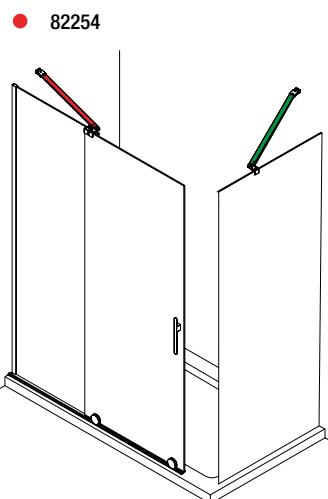

Resguardo angular composto por um frontal, com tensor angular, com lado fixo. (página 442)