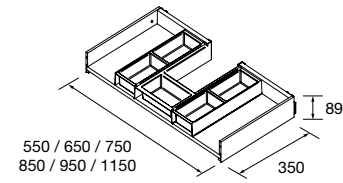

GAVETA COM ABERTURA PARA SIFÃO

Gaveta com abertura para sifão em acabamento Onix

onix		
	COD	€
600	103143	134
800	103144	155
1000	103145	176
1200	103146	197