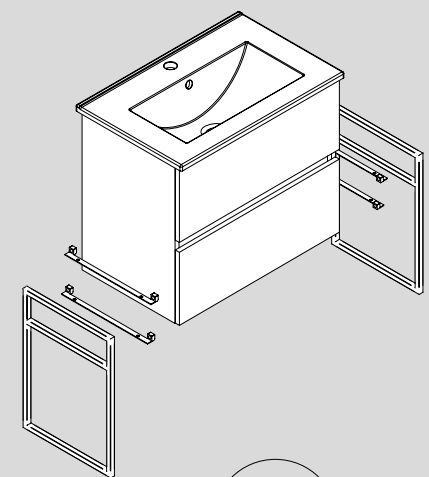

LLOYD CON MÓVEIS DE 2 GAVETAS E LAVATÓRIO DE POUSAR

LLOYD CON LAVATÓRIO COM RODAPÉ E COQUETA

LLOYD MÓVEL 2 GAVETAS DE PROFUNDIDADE REDUZIDA

ESTRUTURA LLOYD ALTA

Estrutura metálica tubo quadrado de 16 mm. Combinável com móvel e Kompakt. Ligações não incluídos, são necessários 2 ligações para a sua instalação..