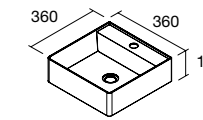

COD	€
102280	282

Lavatórios de Pousar (Solid surface)

**BOL**  
Solid surface branco mate

COD	€
26536	265

**BULKAN**  
Solid surface preto

COD	€
91491	286

**TALEA**  
Solid surface branco mate

COD	€
97649	265