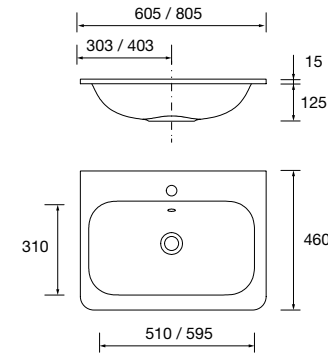

## CONJUNTO DE 2 PÉS DANNA 230 / 330

Conjunto de 2 pés de madeira opcionais para móvel, disponível em 3 acabamentos, altura 230/330 mm.

	Branco	Preto	Pinho	
	COD	COD	COD	€
230	84141	84142	84143	26
330	84138	84139	84140	32