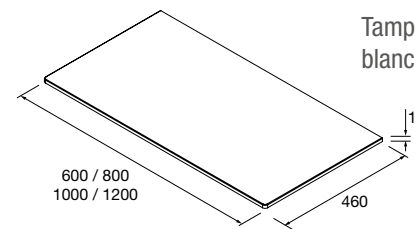

TAMPOS DE ESPESSURA 12 MM

Tampos de 12 mm de espessura em medidas de 600 a 1200 mm sem mecanizado. Acabamentos branco mate, terrazo e mármore branco em solid surface, ardósia negra em compacto

	Solid surface branco mate		Ardósia preta		Marmol branco		Terrazo natura	
	COD	€	COD	€	COD	€	COD	€
600	97495	205	97501	257	97507	257	102266	257
800	97497	226	97503	278	97509	278	102267	278
1000	97499	247	97505	310	97511	310	102268	310
1200	97500	268	97506	331	97512	331	102270	331