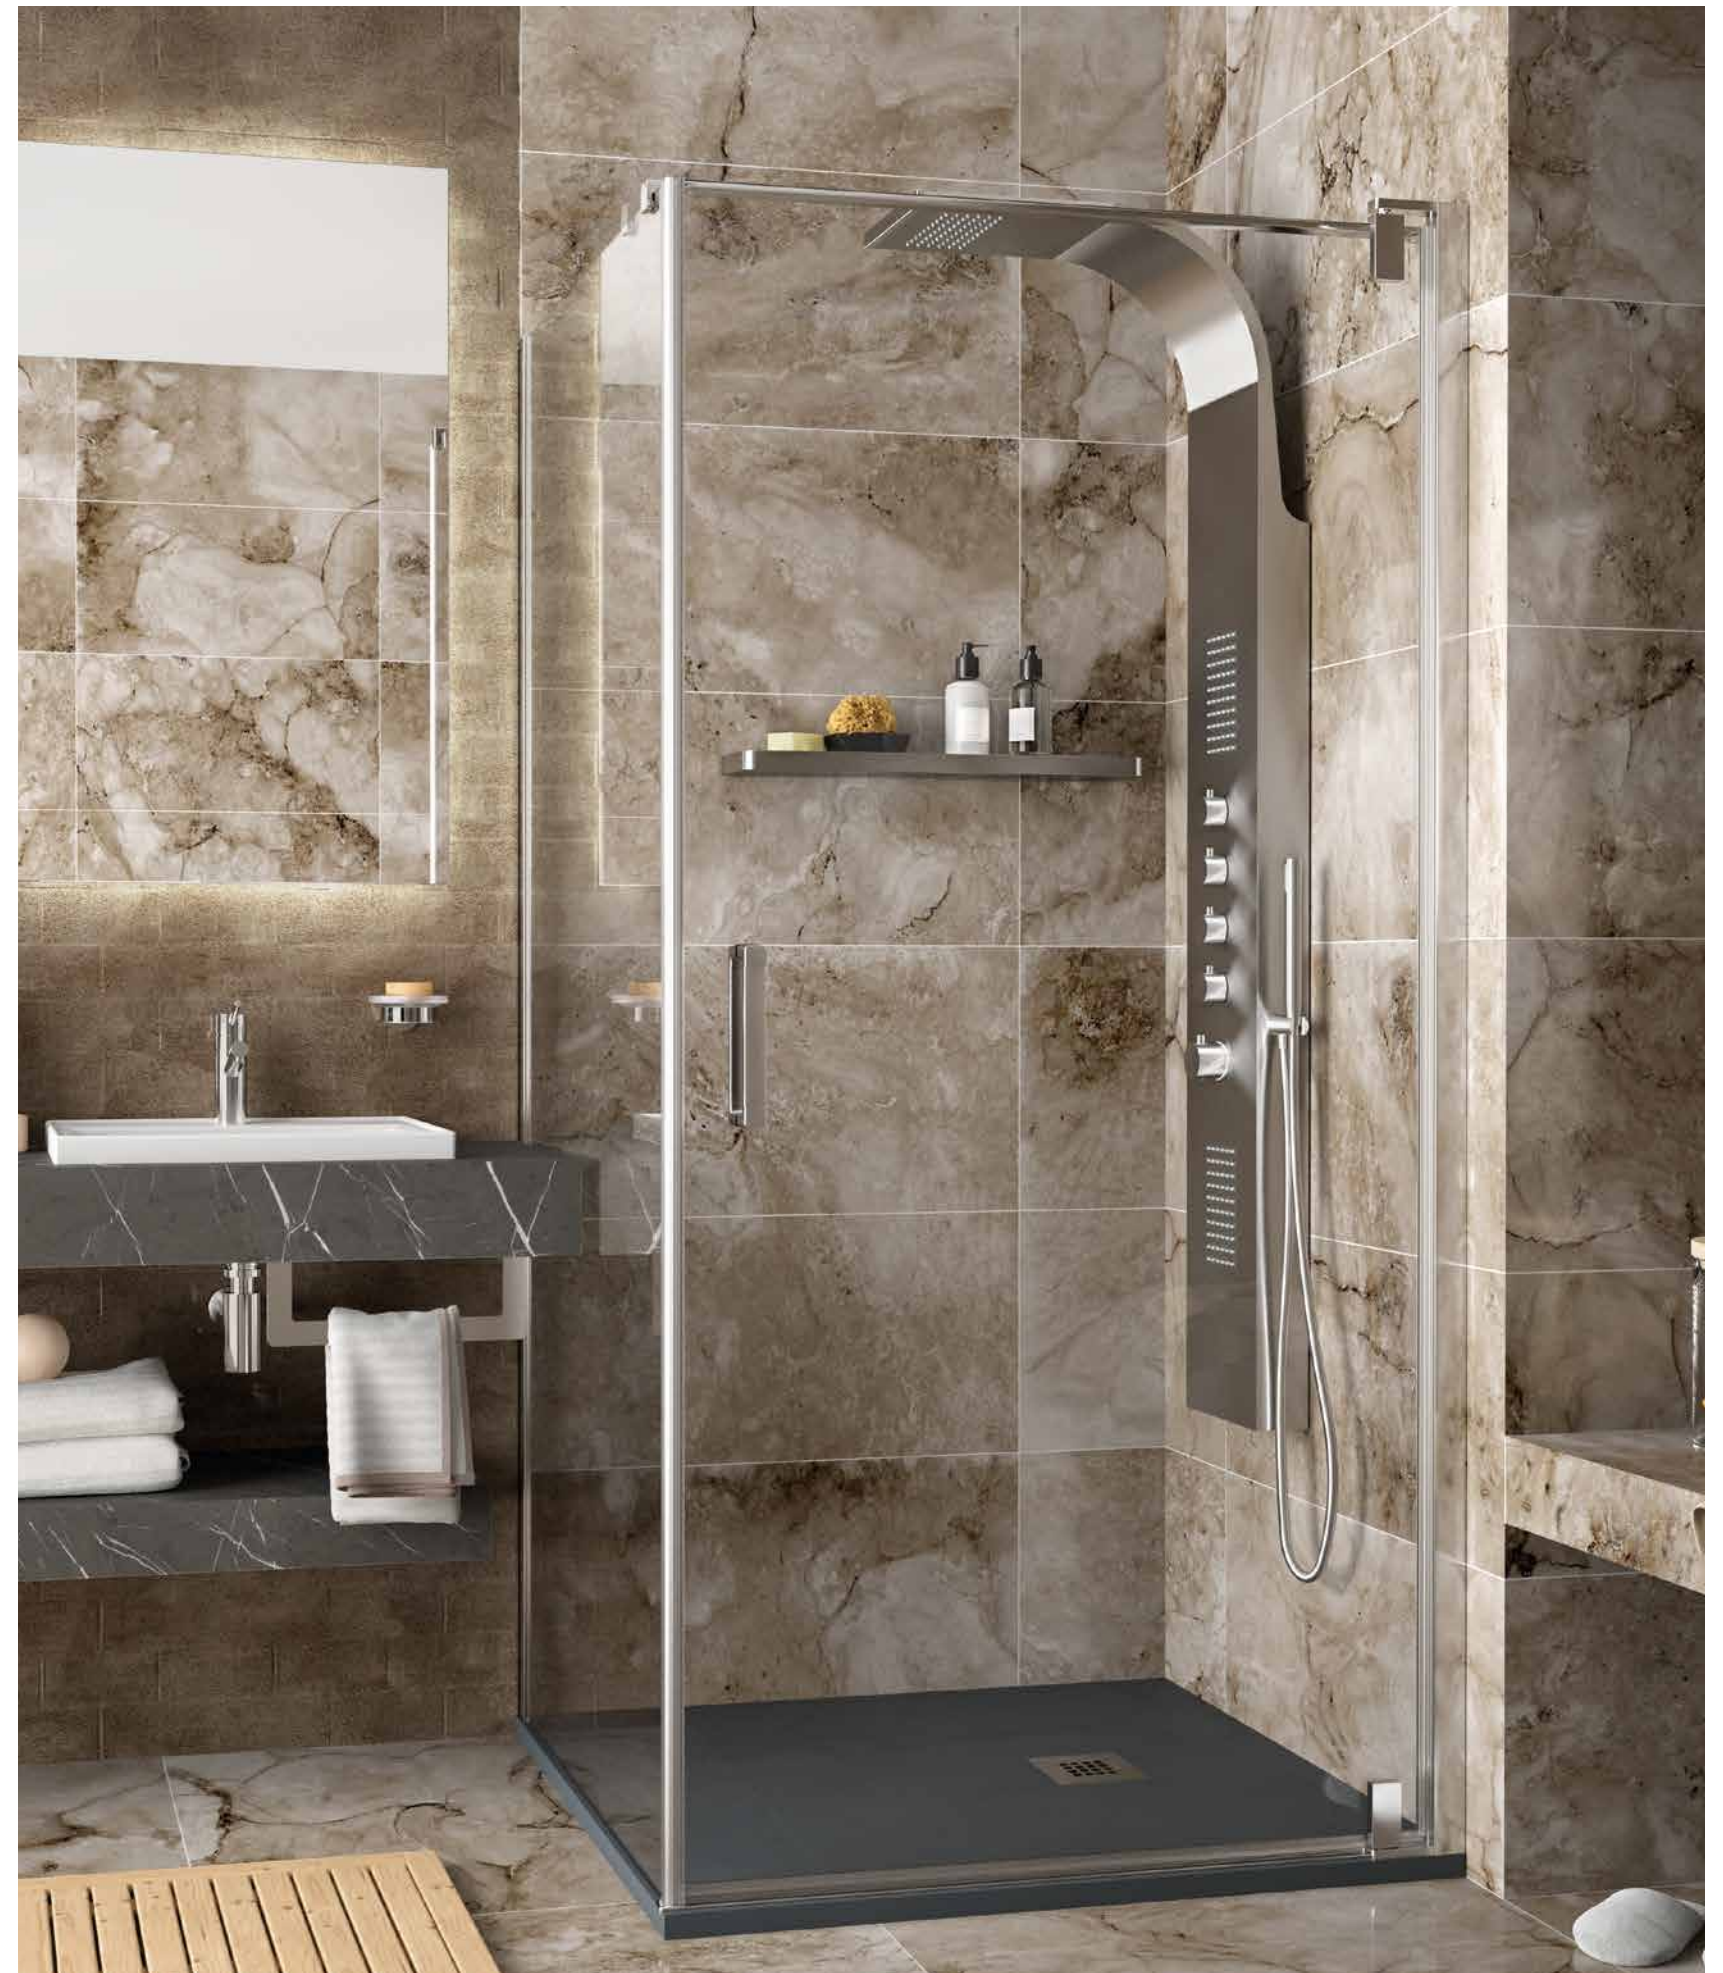

OPCIONAIS

Stock	OPCIONAIS			
	MEDIDAS	COD	DESCRIÇÃO	€
	1200	22437	Suporte à parede	42

Suporte à parede