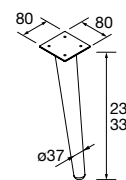

CONJUNTO DE 2 PÉS DANNA 230 / 330

Conjunto de 2 pés de madeira opcionais para
móvel, disponível em 3 acabamentos, altura
230/330 mm.

	Branco	Preto	Pinho	€
	COD	COD	COD	
230	84141	84142	84143	26
330	84138	84139	84140	32

PÉS PARA LAVATÓRIOS
INTEGRAIS ALTURA 100 mm

PÉS PARA LAVATÓRIOS DE
POUSAR/ VENETO ALTURA 20 mm

Pés necessários para
os seus móveis de
três gavetas