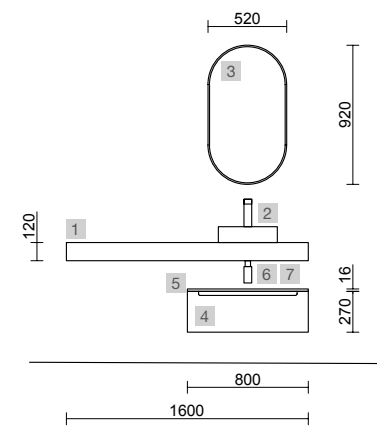

COMPAKT 1600 BALI

COD	DESCRIÇÃO	€
COMPOSIÇÃO DE 1600		
1	91195 Tampo COMPAKT 46 Bali de 1401 até 1600 mm, com 1 lavatório de pousar 1401 - 1600 x 460 x 120 mm	985
2	97648 Lavatório de pousar BICA Solid surface Bicolor sem sifão nem válvula clic-clac Ø 390 x 105 mm	286
PREÇO TOTAL DO CONJUNTO		1271
OPCIONAIS		
COD	DESCRIÇÃO	€
3	91121 Espelho OLIMPIA 920 Black velvet vertical com luz led (20 W- 5700°K.) IP44 920 x 520 x 30 mm	347
4	96435 Coqueta suspensa MONTERREY 800 Black velvet 1 gaveta metálica com soft close 797 x 270 x 450 mm	395
5	96861 Tampo Black velvet para móvel e coqueta, sem maquinaria 807 x 16 x 460 mm	83
6	103974 Sifão SMART Preto mate	68
7	102305 Válvula aberta FLOW Preto mate	55