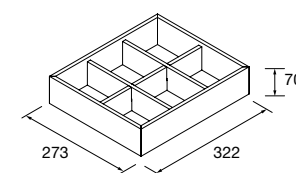

ORGANIZAÇÃO INTERIOR DE GAVETAS, 6 ABERTURAS

	Preto	€
	COD	
332	104583	61

Lavatório 40
(Porcelana branca)

	510/C	710/C
	COD	COD
	21564	97070
	131	150

Lavatório 35
(Porcelana branca)

	510/C	710/C
	COD	COD
	97069	19324
	125	142