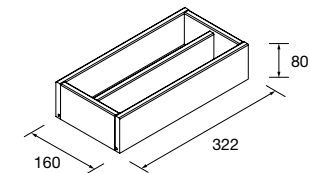

BANDEJA ORGANIZADORA

Bandeja organizador empilhável para gaveta de madeira de bétula.

	Bétula	
	COD	€
322	91485	57