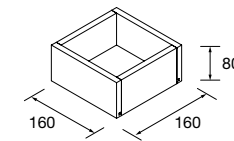

CUBO ORGANIZADOR

Cubo organizador empilhável para gaveta de madeira de bétula.

	Bétula	
	COD	€
160	91486	38