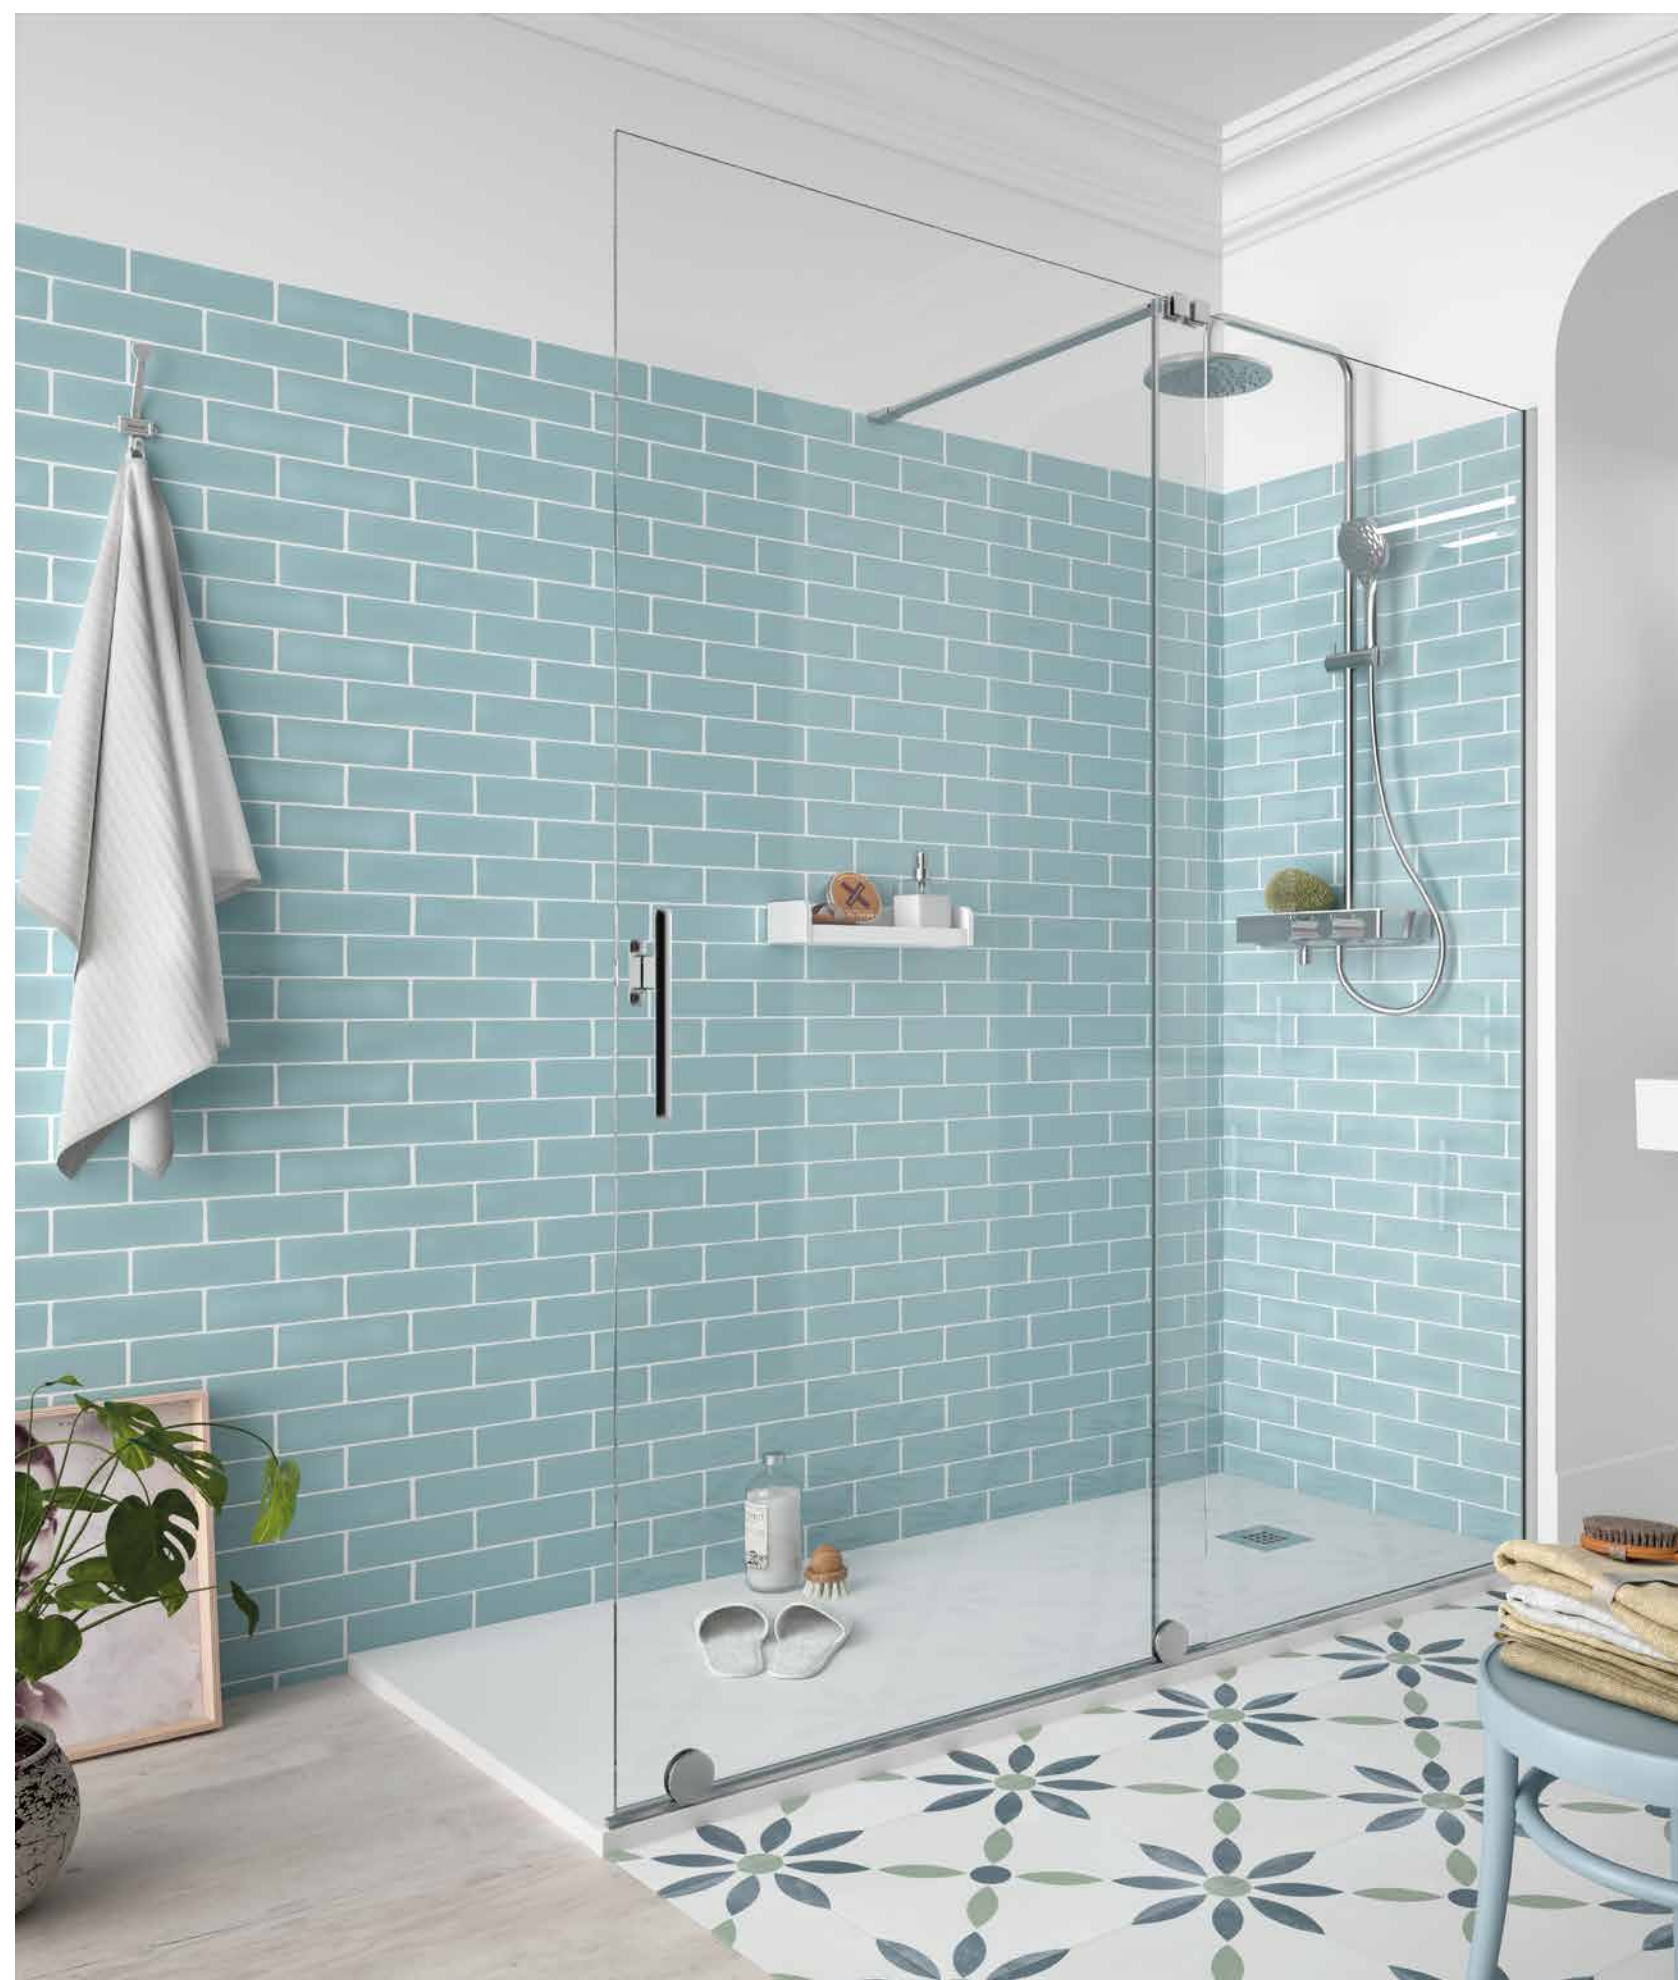

TENSORES

MEDIDAS	COD	DESCRIÇÃO	Prata brilho	
			€	
1175 mm	82254	angular à parede	79	
1220 mm	82253	frontal à parede	62	

Um tensor obrigatório a escolher com cada frontal

Este resguardo, com rolamentos inferiores, requer 6 cm de espaço no prato de duche para instalação. Por favor verifique se a estrutura ou a base do prato de duche permite essa medida.