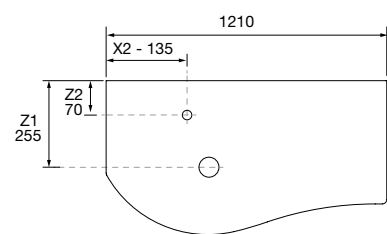

MAM 1200/D BLACK VELVET

COD	DESCRIÇÃO	€
COMPOSIÇÃO DE 1200		
1	91032 Móvel suspenso MAM 900 Black velvet direito, 2 gavetas metálicas com soft close 897 x 540 x 505 mm	1046
2	91034 Coqueta suspensa MAM 300 Black velvet direito, 1 porta com soft close 300 x 540 x 404 mm	255
3	83882 Tampo MAM 1200 direito Solid surface branco mate para lavatório de pousar 1210 x 12 x 510 mm	398
4	26536 Lavatório de pousar BOL Solid surface branco mate sem sifão nem válvula clic-clac Ø 390 x 140 mm	265
PREÇO TOTAL DO CONJUNTO		1964
OPCIONAIS		
COD	DESCRIÇÃO	€
5	91119 Espelho ROMA 1200 Horizontal vertical com moldura preto, luz led (10,8W/m - 5500°K) IP 44 1200 x 600 mm	444
6	27042 Barra toalheiro JAZZ Preto Profundidade 35, 40, 45 y 50 235 x 125 x 68 mm	45
7	103973 Sifão POSYX Latão cromado	47
8	102303 Válvula aberta FLOW Cromado	55
AUXILIARES		
COD	DESCRIÇÃO	€
9	91035 Pilar suspenso ALLIANCE Black velvet esquerdo / direito 2 portas abertura push 350 x 1600 x 349 mm	435
10	82334 Prateleira 500 Solid surface branco mate 500 x 88 x 120 mm	134