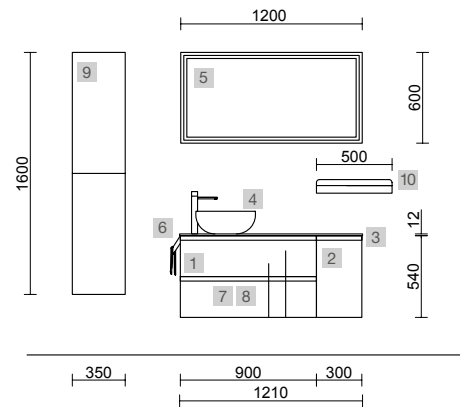

MAM 1200/D BLACK VELVET

COD	DESCRIÇÃO	€
COMPOSIÇÃO DE 1200		
1	91032 Móvel suspenso MAM 900 Black velvet direito, 2 gavetas metálicas com soft close 897 x 540 x 505 mm	1046
2	91034 Coqueta suspensa MAM 300 Black velvet direito, 1 porta com soft close 300 x 540 x 404 mm	255
3	83882 Tampo MAM 1200 direito Solid surface branco mate para lavatório de pousar 1210 x 12 x 510 mm	398
4	26536 Lavatório de pousar BOL Solid surface branco mate sem sifão nem válvula clic-clac Ø 390 x 140 mm	265
PREÇO TOTAL DO CONJUNTO		1964
OPCIONAIS		
COD	DESCRIÇÃO	€
5	91119 Espelho ROMA 1200 Horizontal vertical com moldura preto, luz led (10,8W/m - 5500°K) IP 44 1200 x 600 mm	444
6	27042 Barra toalheiro JAZZ Preto Profundidade 35, 40, 45 y 50 235 x 125 x 68 mm	45
7	103973 Sifão POSYX Latão cromado	47
8	102303 Válvula aberta FLOW Cromado	55
AUXILIARES		
COD	DESCRIÇÃO	€
9	91035 Pilar suspenso ALLIANCE Black velvet esquerdo / direito 2 portas abertura push 350 x 1600 x 349 mm	435
10	82334 Prateleira 500 Solid surface branco mate 500 x 88 x 120 mm	134