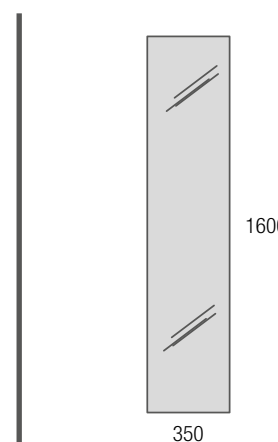

PILAR 1600 1 PORTA EM ESPELHO

ESPECIFICAÇÕES