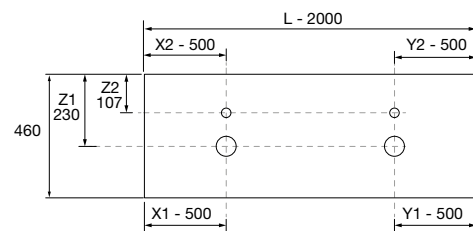

COMPAKT DUPLO 2000 PIEDRA GRIS

COD	DESCRIÇÃO	€
COMPOSIÇÃO DE 2000		
1	26043 Tampo COMPAKT 46 Piedra gris de 1801 até 2000 mm, para 2 lavatórios de pousar 1801 - 2000 x 460 x 120 mm	1362
2	24553 Lavatório de pousar VARMEGA Porcelana branca x 2 sem sifão nem válvula 500 x 385 x 140 mm	358
3	22797 Coqueta suspensa SPIRIT 1000 Pinho baía x 2 1 gaveta metálica com soft close 997 x 270 x 450 mm	700
4	90975 Puxador SPIRIT 1000 Preto soft x 2	56
PREÇO TOTAL DO CONJUNTO		2476
OPCIONAIS		
COD	DESCRIÇÃO	€
5	97643 Espelho EMILE 500 x 2 horizontal vertical com luz led (20 W- 5700ºK) IP 44 500 x 1300 mm	770
6	103973 Sifão POSYX Latão cromado x 2	94
7	102305 Válvula aberta FLOW Preto mate x 2	110

Moment

Renoir

mam

Uniq

COMPAKT

TÉCNICAS ORIGINAL