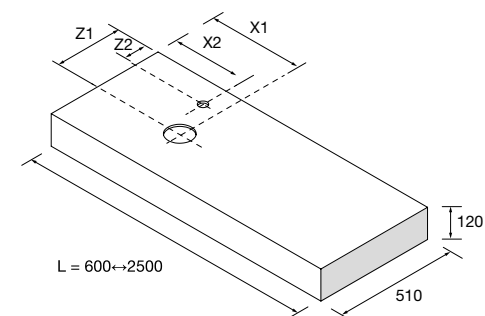

TAMPOS COMPAKT COM PROFUNDIDADE DE 510 MM PARA LAVATÓRIOS DE POUSAR

Tampos à medida mecanizados para lavatório de pousar. Suportes com regulação e esquadros de fixação incluídos 105 x 415mm. Lavatório não incluído.

Descarregue aqui o formulário

	Bali	Carvalho África	Havana	Marmol branco	Cimento	Piedra gris	€
	COD	COD	COD	COD	COD	COD	
600 - 800	91204	26058	84064	26084	26111	26098	496
801 - 1000	91205	26059	84065	26085	26112	26099	622
1001 - 1200	91206	26060	84066	26086	26114	26100	748
1201 - 1400	91207	26061	84067	26087	26115	26101	873
1401 - 1600	91208	26062	84068	26088	26116	26102	999
1601 - 1800	91209	26063	84069	26090	26118	26103	1125
1801 - 2000	91210	26064	84070	26091	26119	26104	1251
2001 - 2500	91211	26065	84071	26092	26120	26105	1628