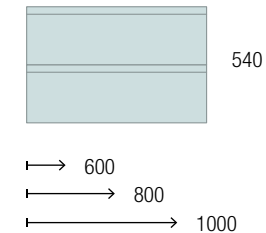

MÓVEL 2 GAVETAS