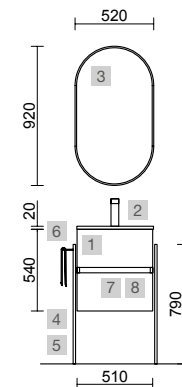

COD	DESCRIÇÃO	€	OPCIONAIS	€	
COMPOSIÇÃO DE 500					
1	96707 Móvel suspenso FUSSION LINE 500 profundidade 35 Carvalho áfrica 2 gavetas com soft close 497 x 540 x 350 mm	289	3	91121 Espelho OLIMPIA 920 Black velvet vertical com luz led (20 W- 5700*K) IP44 920 x 520 x 30 mm	347
2	97069 Lavatório S35 510 extra plat Porcelana branca sem sifão nem válvula clic-clac 510 x 20 x 360 mm	125	4	97720 Estrutura metálica LLOYD ALTA Preto mate x 2 para móveis e estruturas Compact 333 x 16 x 790 mm	410
PREÇO TOTAL DO CONJUNTO		414	5	97710 Junção LLOYD Preto mate x 4 para móveis 297 x 15 x 30 mm	188
			6	97664 Toalheiro LLOYD Preto mate para móveis e estruturas Lloyd 340 x 95 x 32 mm	89
			7	103973 Sifão POSYX Latão cromado	47
			8	102306 Válvula clic-clac FLOW Preto mate	58