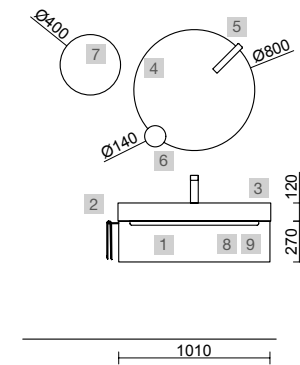

COD	DESCRIÇÃO	€	OPCIONAIS	€	
COMPOSIÇÃO DE 1000					
1	96447 Coqueta suspensa MONTERREY 1000 Green forest 1 gaveta metálica com soft close 997 x 270 x 450 mm	425	4	91131 Espelho OASIS 800 Circular Ø 800 mm	104
2	97657 Toalheiro LLOYD Branco mate para móveis e estruturas Lloyd 340 x 95 x 32 mm	89	5	97640 Aplique JUDI (5 W- 5700°K)	51
3	87728 Lavatório VENETO 1010 com área de apoio em Porcelana branca sem sifão e sem válvula clic clac 1010 x 120 x 460 mm	261	6	24569 Espelho Aumento (x3) com fixação em várias posições Ø140 mm	63
PREÇO TOTAL DO CONJUNTO		775	7	103356 Espelho OASIS 400 Circular Ø 400 mm	72
			8	102307 Jogo de sifão reduzido CONEX Branco	58
			9	102304 Válvula clic-clac FLOW Cromado	58