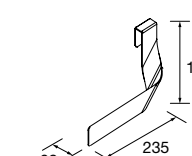

Branco mate	Preto mate	
COD	COD	€
97662	97669	44

**CESTO LLOYD**

Cesta de chapa metálica. Espessura 2 mm.

Branco mate	Preto mate	
COD	COD	€
97663	97670	89

**TOALHEIRO DUPLO JAZZ**

Toalheiro duplo JAZZ.

Branco	Preto	Anodizado brilho	
COD	COD	COD	€
23028	27043	23025	65