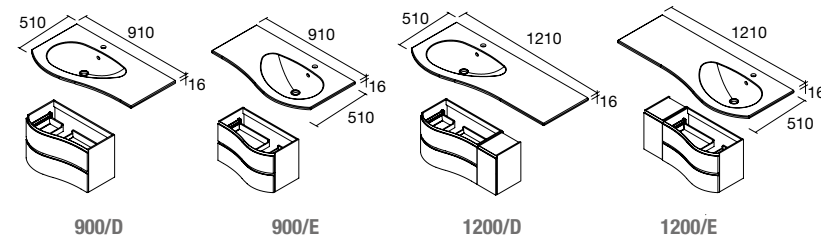

PERFURAÇÃO PARA TORNEIRA OPCIONAL

Descarregue aqui o formulário

LAVATÓRIO MAM, com furação para a torneira (carga mineral brilho).

COD	€	COD	€	COD	€	COD	€
83876	259	83877	259	83878	318	83879	318

LAVATÓRIO MAM, com furação para a torneira (solid surface)