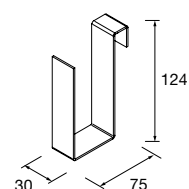

PORTA ROLOS LLOYD

Suporte para rolos de chapa metálico. Espessura 2 mm.

Branco mate	Preto mate	
COD	COD	€
97662	97669	44