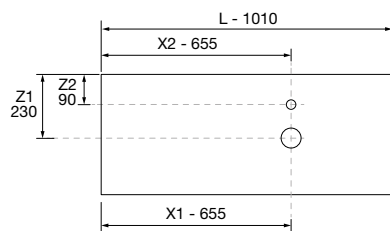

OPCIONAIS		
COD	DESCRIÇÃO	€
5	83964 Espelho MOON 1000 Circular com luz LED (4,4 W/m - 4000°K) IP 44 Ø 1000 mm	370
6	103973 Sifão POSYX Latão cromado	47
7	102303 Válvula aberta FLOW Cromado	55

AUXILIARES		
COD	DESCRIÇÃO	€
8	81733 Pilar suspenso ALLIANCE Night blue esquerdo / direito 2 portas abertura push 350 x 1600 x 349 mm	435