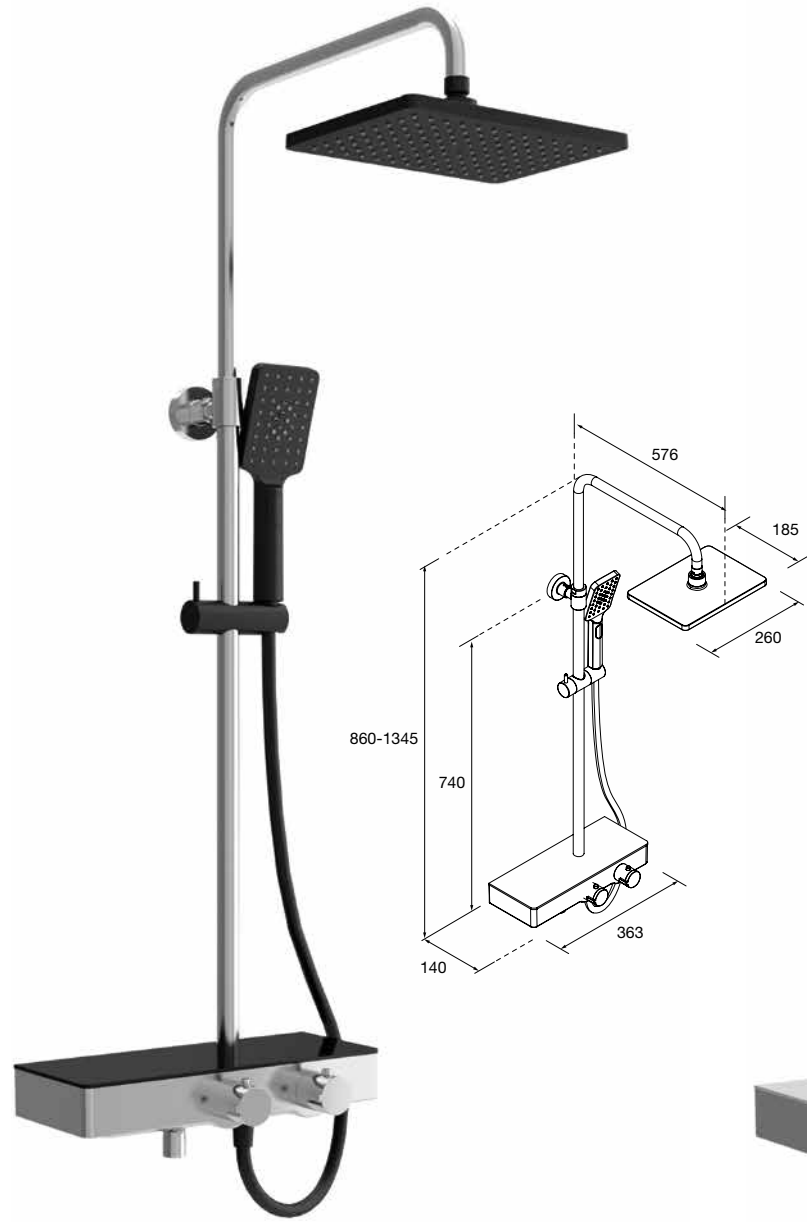

COM MISTURADORA TERMOSTÁTICA

KIT DUCHE QUEBEC

Kit duche QUEBEC Cromado/preto  
Kit de duche com termostático  
26766 539 €

Selector e termostático

Torneira inferior

Kit duche CALGARY Cromado/branco  
Kit de duche com termostático  
26765 539 €