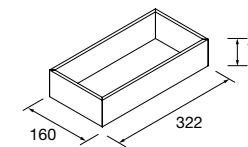

ORGANIZAÇÃO INTERIOR DE GAVETAS, 1 ABERTURA