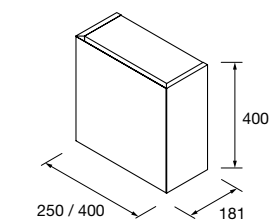

MÓDULO MOMENT 400 1 PORTA

Módulo reversível de 1 porta, com dobradiças de grande abertura de fecho soft-close. Interiores de madeira natural. Com 1 prateleira de vidro regulável.

	Pure	Real	Intense	
	COD	COD	COD	€
250	91461	91463	91464	478
400	91458	91459	91460	511

Original

Moment

Renoir

mam

Uniq

COMPACT

TÉCNICAS ORIGINAL