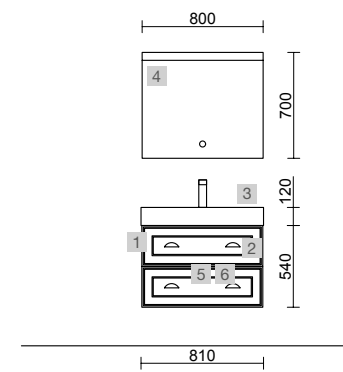

COD	DESCRIÇÃO	€	OPCIONAIS	€	
COMPOSIÇÃO DE 800					
1	91308 Móvel suspenso RENOIR 800 Night blue 2 gavetas metálicas com soft close 797 x 540 x 450 mm	645	4	97597 Espelho ORLEANS 800 horizontal com sensor e luz LED (12+22 W-5700°K.) IP 44 800 x 700 mm	422
2	91337 Puxador FOLK Silver x 4	56	5	103973 Sifão POSYX Latão cromado	47
3	87727 Lavatório VENETO 810 com área de apoio em Porcelana branca sem sifão e sem válvula clic-clac 810 x 120 x 460 mm	226	6	102304 Válvula clic-clac FLOW Cromado	58
PREÇO TOTAL DO CONJUNTO		927