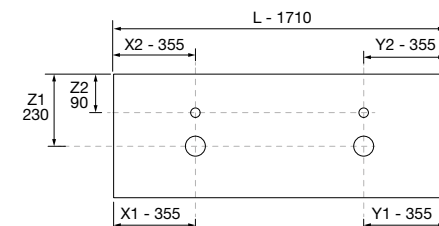

SPIRIT 1700 CARVALHO ÁFRICA

COD	DESCRIÇÃO	€
COMPOSIÇÃO DE 1700		
1	90949 Móvel suspenso SPIRIT 700 Carvalho África x 2 2 gavetas metálicas com soft close 697 x 540 x 450 mm	760
2	90990 Puxador SPIRIT 700 Preto soft x 4	76
3	96989 Coqueta suspensa ALLIANCE 300 toalheiro removível Carvalho África com gavetas interiores 300 x 540 x 450 mm	245
4	96996 Puxador TOALHEIRO 300 Preto mate	29
5	91256 Tampo Ardósia preta de 1611 até 1810 para móvel e coqueta, com ou sem maquinaria 1611 - 1810 x 12 x 460 mm	639
6	97652 Lavatório de pousar TALEA Solid surface Bicolor x 2 sem sifão nem válvula clic-clac 360 x 115 x 360 mm	572
PREÇO TOTAL DO CONJUNTO		2321

OPCIONAIS		
COD	DESCRIÇÃO	€
7	91115 Espelho REFLEXO 1400 horizontal vertical luz led (4,4 W/m - 4000°K) IP 44 1400 x 600 mm	456
8	103973 Sifão POSYX Latão cromado x 2	94
9	102305 Válvula aberta FLOW Preto mate x 2	110

AUXILIARES		
COD	DESCRIÇÃO	€
10	97674 Frontal metálico LLOYD Preto mate 400 x 100 x 29 mm	125
11	97675 Frontal metálico LLOYD Preto mate 600 x 100 x 29 mm	135
12	97665 Cabide LLOYD Preto mate x 2 para móveis e estruturas Lloyd 30 x 124 x 50 mm	80
13	97670 Cesto LLOYD Preto mate x 2 para móveis e estruturas Lloyd 90 x 124 x 100 mm	178
14	97666 Prateleira LLOYD Preto mate para móveis e estruturas Lloyd 220 x 32 x 112 mm	79