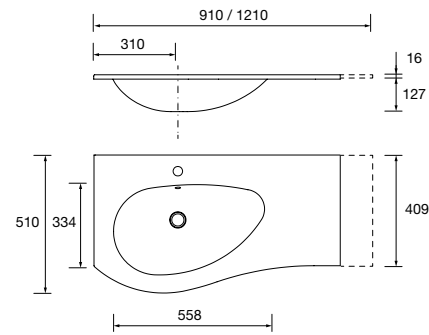

Acabamento brilho