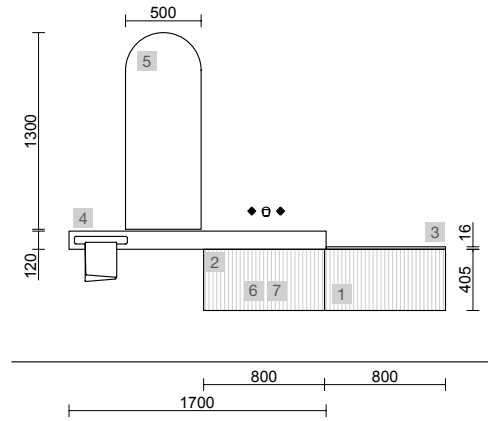

AUXILIARES		
COD	DESCRIÇÃO	€
9	96947 Módulo ALLIANCE 300 Macchiato x 2 esquerdo / direito 1 porta abertura push 300 x 800 x 162 mm	436

BIBA 2500 NOZ MAYA

COD	DESCRIÇÃO	€
<b>COMPOSIÇÃO DE 2500</b>		
1	102248 Móvel suspenso BIBA 800 Noz Maya x 2 1 gaveta metálica com soft close 797 x 405 x 450 mm	808
2	103955 Puxador LINA 800 Anodizado x 2	48
3	102254 Tampo Noz Maya para móvel e coqueta, sem maquinaria 807 x 16 x 460 mm	83
4	97826 Lavatório à medida NAILA 1501/1800 Solid surface branco mate com rodapé, de 1501 até 1800 com 1 poça, com ou sem mecanizado 1501 - 1800 x 120 x 460 mm	1290
<b>PREÇO TOTAL DO CONJUNTO</b>		<b>2229</b>