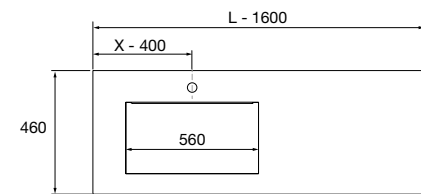

## COMPAKT 1600 CARVALHO ÁFRICA

COD	DESCRIÇÃO	€
<b>COMPOSIÇÃO DE 1600</b>		
1	83291 Tampo COMPAKT 46 Carvalho áfrica de 1401 até 1600 mm, com 1 peça grande integrada 1401 - 1600 x 460 x 120 mm	1149
<b>PREÇO TOTAL DO CONJUNTO</b>		<b>1149</b>
<b>OPCIONAIS</b>		
COD	DESCRIÇÃO	€
2	20742 Espelho REFLEXO 1200 horizontal vertical luz led (4,4 W/m - 4000°K) IP 44 1200 x 600 mm	385
3	90952 Coqueta suspensa SPIRIT 800 Carvalho áfrica x 2 1 gaveta metálica com soft close 797 x 270 x 450 mm	620
4	90993 Puxador SPIRIT 800 Preto soft x 2	40
5	91097 Tampo à medida Carvalho áfrica de 1401 até 1800 para móvel e coqueta, com ou sem maquinagem 1401 - 1800 x 16 x 460 mm	219
6	97720 Estrutura metálica LLOYD ALTA Preto mate x 2 para móveis e estruturas Kompakt 333 x 16 x 790 mm	410
7	97711 Junção LLOYD Preto mate x 2 para bancada Kompakt 297 x 15 x 30 mm	116
8	97710 Junção LLOYD Preto mate x 2 para móvel 297 x 15 x 30 mm	94
9	103974 Sifão SMART Preto mate	68
10	102305 Válvula aberta FLOW Preto mate	55