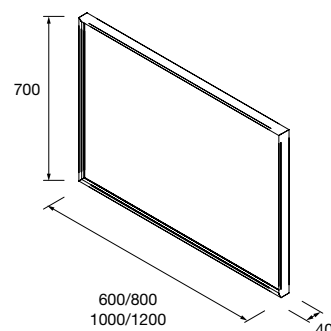

- Espelho MITO LINE 600
  vertical com luz led (7 W- 4000°K.) IP44
  600 x 700 mm
  103361 419 €
- Espelho MITO LINE 800
  horizontal com luz LED (7 W-4000°K.) IP 44
  800 x 700 mm
  103362 471 €
- Espelho MITO LINE 1000
  horizontal com luz LED (7 W-4000°K.) IP 44
  1000 x 700 mm
  103363 513 €
- Espelho MITO LINE 1200
  horizontal com luz LED (7 W-4000°K.) IP 44
  1200 x 700 mm
  103364 566 €