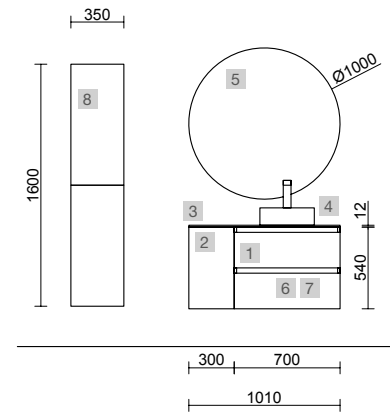

COD	DESCRIÇÃO	€
COMPOSIÇÃO DE 1000		
1	90938 Móvel suspenso SPIRIT 700 Natural 2 gavetas metálicas com soft close 697 x 540 x 450 mm	380
2	97022 Coqueta suspensa ALLIANCE 300 Night blue esquerdo / direito 1 porta abertura push 300 x 540 x 450 mm	200
3	102268 Tampo Terrazo natura para móvel e coqueta, sem maquinaria 1000 x 12 x 460 mm	310
4	103313 Lavatório de pousar BICA Solid surface night blue sem sifão nem válvula clic-clac Ø 390 x 105 mm	314
PREÇO TOTAL DO CONJUNTO		1204