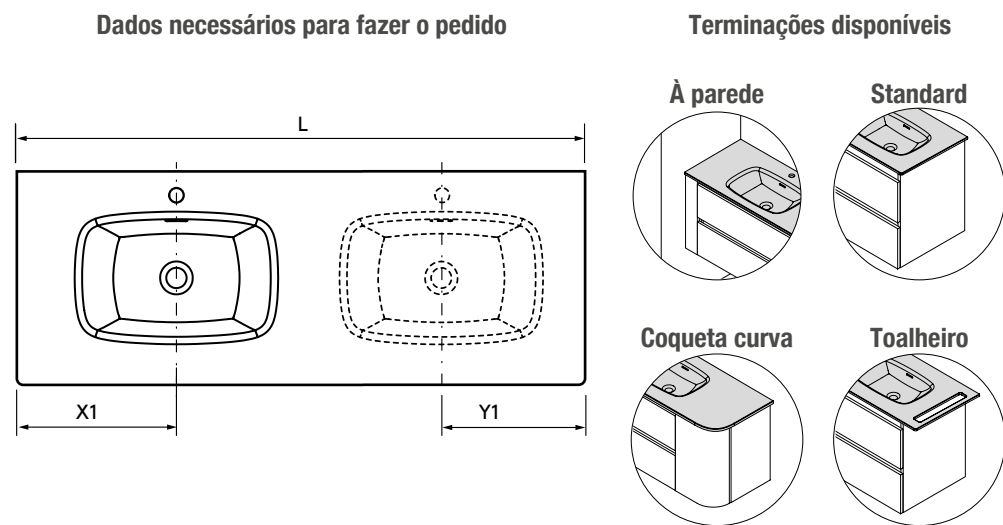

LAVATÓRIO LAGO

LAVATÓRIOS SOLID 12 MM À MEDIDA E COM MECANIZADO (1 POÇA 460)

Lavatórios de solid surface de espessura 12 mm. Comprimento à medida até 2000 mm, com mecanizado para 1 - 2 poças e buraco para a torneira e terminação de esquina desejada.