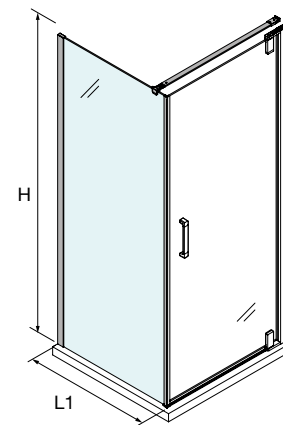

SERIE MALMÖ
Frontal com lateral fixo

PORTA REBATÍVEL GIRATÓRIA COM LATERAL FIXO

- Vidro temperado de segurança de 6 mm.
- Acabamento em vidro temperado padrão, transparente.
- Tratamento anti-calcário incluído.
- Cor dos perfis, prata brilho.
- Sistema de abertura, exterior / interior 90°.
- Tipo de fecho, borrachas magnéticas.
- Compensação, 10 mm frontal / 10 mm lateral fixo.
- Reversível.
- Tensor incluído no lateral fixo.
- Asas incluídas.
- Fabrico padrão.
- Fabrico especial, lateral fixo
- Altura: 1960 mm.