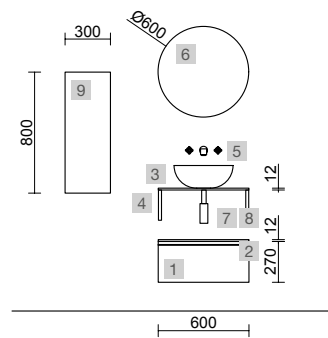

COD	DESCRIÇÃO	€	OPCIONAIS	€	
COMPOSIÇÃO DE 600					
1	103425 Coqueta suspensa SPIRIT 600 Blue fog 1 gaveta metálica com soft close 598 x 270 x 450 mm	290	6	91120 Espelho MOON 600 Circular com luz LED (4,4 W/m - 4000*) IP 44 Ø 600 mm	299
2	90986 Puxador SPIRIT 600 Branco soft	17	7	103975 Sifão SMART Latão cromado	68
3	97495 Tampo Solid surface branco mate x 2 para móvel e coqueta, sem maquinagem 600 x 12 x 460 mm	410	8	102303 Válvula aberta FLOW Cromado	55
4	91495 Suporte Branco x 2 30 x 200 x 440 mm	278	AUXILIARES		
5	26536 Lavatório de pousar BOL Solid surface branco mate sem sifão nem válvula clic-clac Ø 390 x 140 mm	265	COD	DESCRIÇÃO	€
PREÇO TOTAL DO CONJUNTO		1260	9	96948 Módulo ALLIANCE 300 Blue fog esquerdo / direito 1 porta abertura push 300 x 800 x 162 mm	218

COD	DESCRIÇÃO	€	OPCIONAIS	€	
COMPOSIÇÃO DE 700					
1	103459 Móvel suspenso SPIRIT 700 Night blue 2 gavetas metálicas com soft close 697 x 540 x 450 mm	410	5	103357 Espelho OVALO horizontal vertical 500 x 1000 mm	104
2	96840 Tampo Black velvet para móvel e coqueta, sem maquinagem 707 x 16 x 460 mm	78	6	91238 Aplique GILDA 90 (5 W- 4000*) IP44 Ø 90 mm	55
3	24717 Jogo 2 pés de suporte UNIQ Preto 230 mm	41	7	103973 Sifão POSYX Latão cromado	47
4	102282 Lavatório de pousar CARLA 45 Porcelana Denim sem sifão nem válvula clic-clac 455 x 325 x 135 mm	282	8	102305 Válvula aberta FLOW Preto mate	55
PREÇO TOTAL DO CONJUNTO		811	AUXILIARES		
COD	DESCRIÇÃO	€	COD	DESCRIÇÃO	€
9	103356 Espelho OASIS 400 Circular Ø 400 mm	72