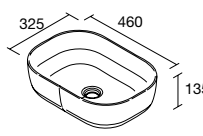

CARLA 45
Porcelana branca

COD	€
103343	158