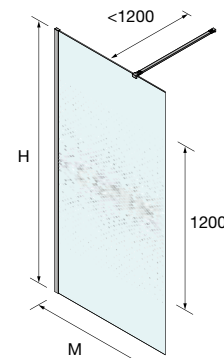

RESGUARDO DE PASSO ESPECIAIS SERIGRAFIA DECO 4

Sob pedido	MEDIDAS	ALTURA (H)	Nº EMBALAGEM	ACABAMENTO	DECO 4		Fumé DECO 4	
					COD	€	COD	€
	200 - 400	1000 - 1500	1	Prata brilho	26886	377	26904	439
	401 - 800	1000 - 1500	1	Prata brilho	26887	538	26905	648
	801 - 1000	1000 - 1500	1	Prata brilho	26888	633	26906	712