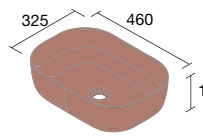

CARLA 45
Porcelana Clay

COD	€
102280	282

Lavatórios de Pousar (Solid surface)