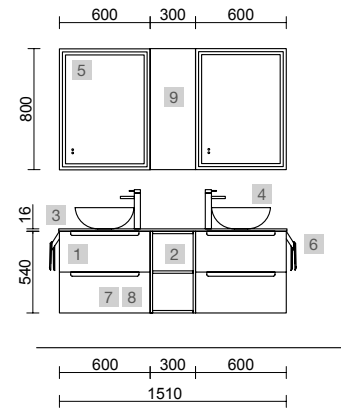

<b>AUXILIARES</b>		
COD	DESCRIÇÃO	€
10	103356 Espelho OASIS 400 Circular Ø 400 mm	72
11	26126 Prateleira toalheiro 400 Solid surface branco mate 400 x 60 x 120 mm	82

MONTERREY 1500 PINHO BAÍA

COD	DESCRIÇÃO	€
<b>COMPOSIÇÃO DE 1500</b>		
1	23929 Móvel suspenso MONTERREY 600 Pinho baía x 2 2 gavetas metálicas com soft close 598 x 540 x 450 mm	1060
2	96981 Coqueta suspensa ALLIANCE 300 Pinho baía 2 gavetas 300 x 540 x 434 mm	120
3	23155 Tampo à medida Pinho baía de 1401 até 1800 para móvel e coqueta, com ou sem maquinagem 1401 - 1800 x 16 x 460 mm	219
4	87734 Lavatório de pousar LOKUM Porcelana preto mate x 2 sem sifão nem válvula clic-clac Ø 375 x 135 mm	452
<b>PREÇO TOTAL DO CONJUNTO</b>		<b>1851</b>