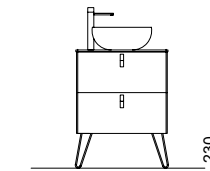

PÉS PARA LAVATÓRIOS DE Pousar COM ALTURA 230 MM

PÉS PARA LAVATÓRIOS INTEGRAIS ALTURA 330 MM

Complementa os teus móveis de 2 gavetas com a nossa seleção de pés