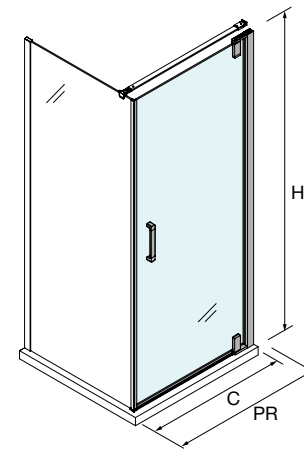

SERIE MALMÖ
Frontal com lateral fixo

PORTA REBATÍVEL GIRATÓRIA COM LATERAL FIXO

- Vidro temperado de segurança de 6 mm.
- Acabamento em vidro temperado padrão, transparente.
- Tratamento anti-calcário incluído.
- Cor dos perfis, prata brilho.
- Sistema de abertura, exterior / interior 90°.
- Tipo de fecho, borrachas magnéticas.
- Compensação, 10 mm frontal / 10 mm lateral fixo.
- Reversível.
- Tensor incluído no lateral fixo.
- Asas incluídas.
- Fabrico padrão.
- Fabrico especial, lateral fixo
- Altura: 1960 mm.