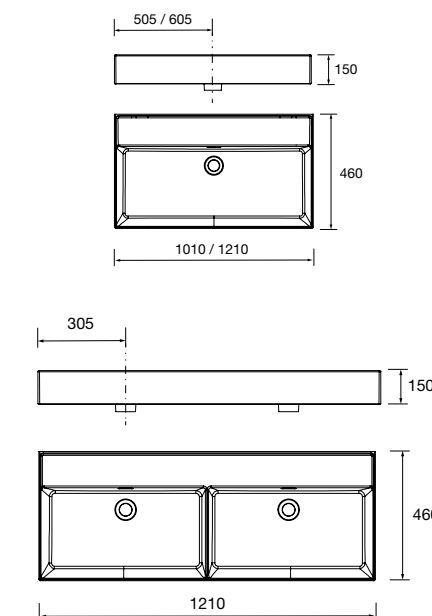

85911 261 €

85912 405 €

Lavatório VENETO 1210 duplo Porcelana
branca
dois poças sem sifão, sem válvula click-clac,
sem torneira

85913 416 €