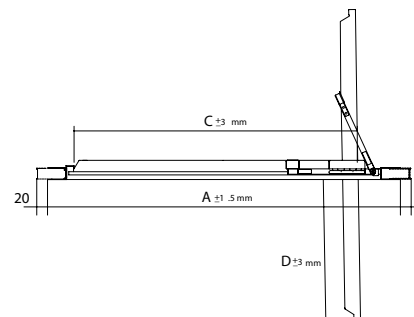

FRONTAL DE DUCHE

Stock	PLATO	PORTA REVERSÍVEL	ACESSO (C)	ALTURA (H)	Nº EMBALAGEM	ACABAMENTO	Transparente	€
	700	670 - 700	524	1950	1	Prata brilho	23413	447
750	715 - 755	574	1950	1	Prata brilho	97881	460	
800	760 - 800	624	1950	1	Prata brilho	23414	471	
850	815 - 855	674	1950	1	Prata brilho	97882	481	
900	860 - 900	724	1950	1	Prata brilho	23415	490	
950	915 - 950	774	1950	1	Prata brilho	97883	502	
1000	960 - 1000	824	1950	1	Prata brilho	23416	509	

PLATO	ACESSO (C)	A	D
700	524	660	256
750	574	715	281
800	624	760	306
850	674	815	331
900	724	860	356
950	774	915	381
1000	824	960	406

O resguardo para espaços reduzidos com a abertura mais ampla do mercado.
A porta abre para o interior do duche mais de 50%

. 450 .