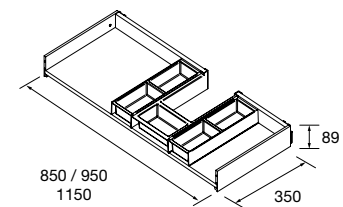

NOTA: Combinável com Spirit e Monterrey

GAVETA COM ABERTURA PARA SIFÃO, ESQUERDA

Gaveta com abertura para sifão em acabamento Onix

onix		
	COD	€
900	103629	166
1000	103418	176
1200	103420	197