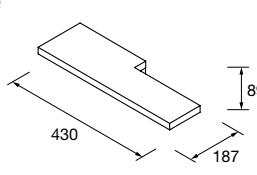

Pure	Real	Intense	
	COD	COD	COD	€
	91469	91471	91473	132