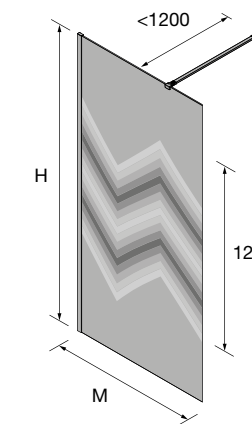

Sob pedido	RESGUARDO DE PASSO ESPECIAL FUMÉ SERIGRAFIA DECO 5					
	MEDIDAS	ALTURA (H)	Nº EMBALAGEM	ACABAMENTO	COD	€
	200 - 400	1500 - 1950	1	Prata brilho	25719	551
	401 - 600	1500 - 1950	1	Prata brilho	25720	606
	601 - 800	1500 - 1950	1	Prata brilho	25721	781
	801 - 1000	1500 - 1950	1	Prata brilho	25722	928
	1001 - 1200	1500 - 1950	1	Prata brilho	25723	1021
	1201 - 1400	1500 - 1950	1	Prata brilho	25724	1151