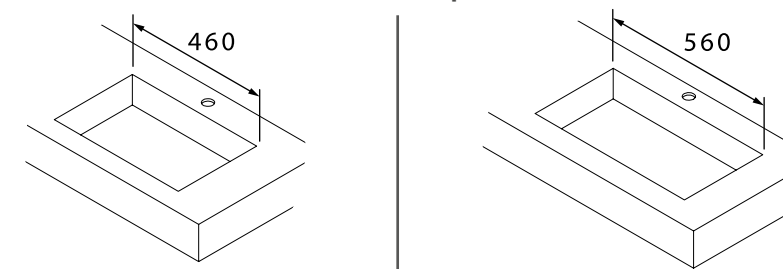

Tamanho das pias