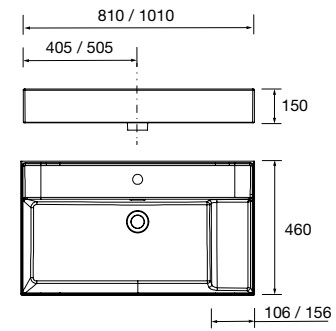

Lavatório VENETO 810 com área de apoio em Porcelana branca sem sifão e sem válvula clic clac 810 x 120 x 460 mm