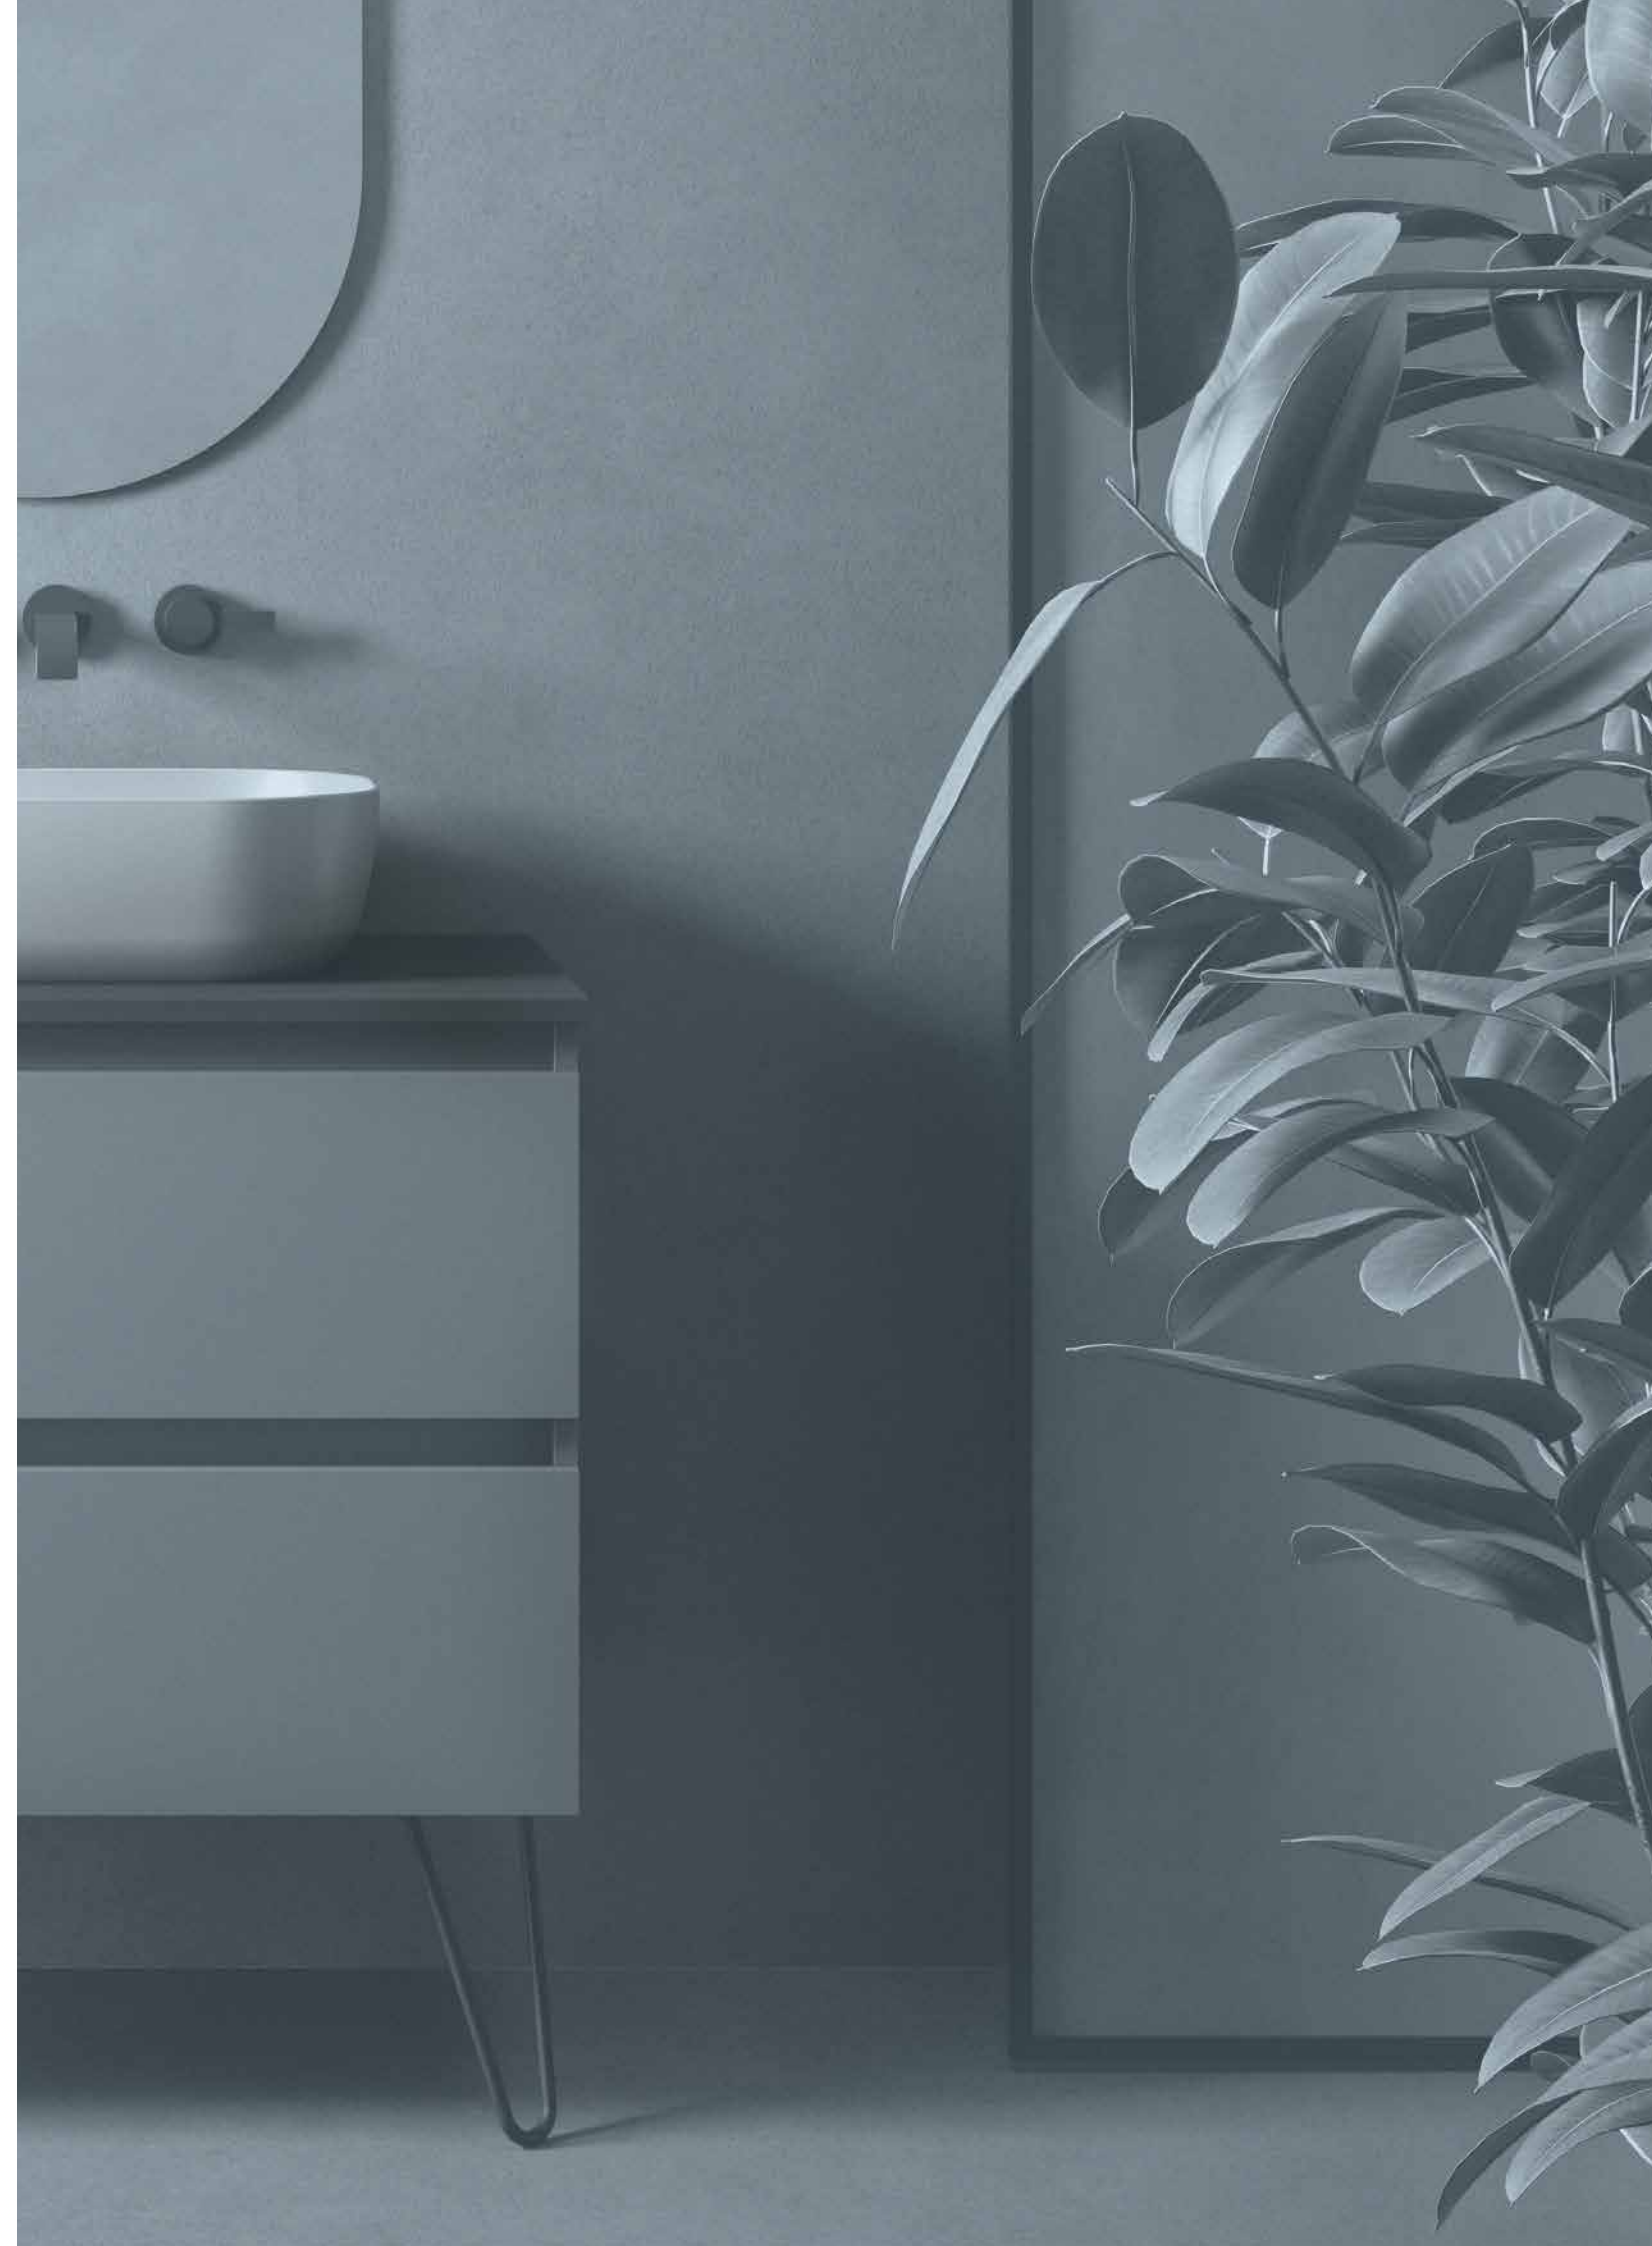

Opções ECO

879€

Eco plus

1089€

934€

1123€

1345€

1513€