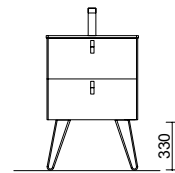

PÉS PARA LAVATÓRIOS DE
POUSAR/ VENETO ALTURA 230 mm

PÉS PARA LAVATÓRIOS
INTEGRAIS ALTURA 330 mm

Complemente os seus móveis
de duas gavetas com a nossa
seleção de pés

JOGO 2 PÉS CROMADOS

Jogo de 2 pés cromados altura 330.
30 x 30 x 330 mm

Cromado	
COD	€
23899	26