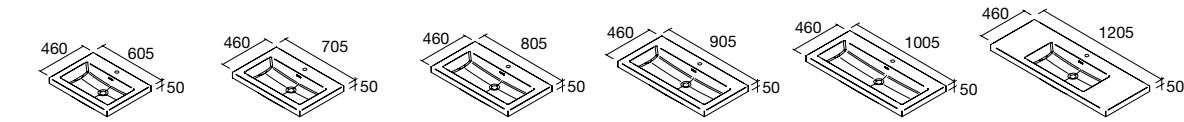

910/D		910/E	
COD	€	COD	€
97645	429	97646	429

NOTA: Lavatório com curva combinável com coqueta Alliance 1 porta curva

Toscana (carga mineral)

605/C		705/C		805/C		905/C		1005/C		1205/C	
COD	€	COD	€	COD	€	COD	€	COD	€	COD	€
20748	242	20749	253	20750	266	20751	277	20752	299	23396	364