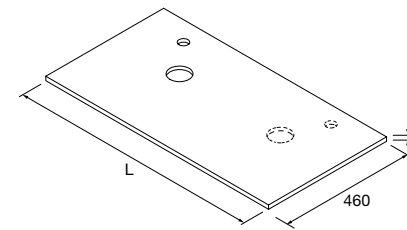

TAMPÓS DE ESPESSURA 16 MM (COM FURAÇÃO.)

Tampos de espessura 16 mm, comprimento à medida até 2400 mm, com mecanizado para 1 ou 2 poças, com lavatório de pousar e buraco de torneira. Acabamentos melamínicos e lacados.

	Branco brilho	White cotton	Black velvet	Natural	Carvalho África	Pinho baía	Noz Maya	€
	COD	COD	COD	COD	COD	COD	COD	
<600	97411	97412	97413	97414	97415	97416	102257	104
601 - 1000	23145	97422	97423	23148	91095	23147	102258	125
1001 - 1400	23149	97424	97425	23152	91096	23151	102259	167
1401 - 1800	23153	97426	97427	23156	91097	23155	102260	219
1801 - 2000	23157	97428	97429	23160	91098	23159	102261	272
2001 - 2400	23161	97430	97431	23164	91099	23163	102262	324