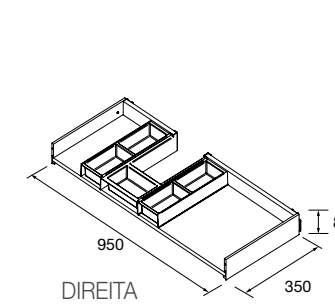

GAVETA COM ABERTURA PARA SIFÃO

Gaveta com abertura para sifão em acabamento Onix

	onix	
	COD	€
1000	103417	176