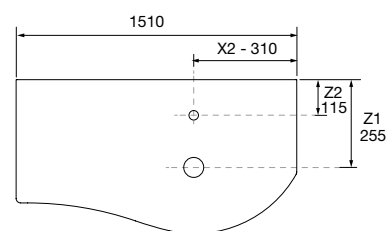

MAM 1500/E MACCHIATO

COD	DESCRIÇÃO	€
COMPOSIÇÃO DE 1500		
1	83861 Móvel suspenso MAM 900 Macchiato esquerdo, 2 gavetas metálicas com soft close 897 x 540 x 505 mm	1046
2	83871 Coqueta suspensa MAM 300 Macchiato x 2 esquerdo 1 porta com soft close 300 x 540 x 404 mm	510
3	97388 Tampo MAM 1500 esquerdo Marmol branco para lavatório de pousar 1510 x 12 x 510 mm	618
4	97647 Lavatório de pousar BICA Solid surface branco mate sem sifão nem válvula clic-clac Ø 390 x 105 mm	265
PREÇO TOTAL DO CONJUNTO		2439

OPCIONAIS		
COD	DESCRIÇÃO	€
5	87584 Espelho SENA 1200 horizontal moldura 5 mm 1200 x 800 mm	149
6	97640 Aplique JUDI (5 W- 5700°K)	51
7	23028 Toalheiro duplo JAZZ Branco profundidade 45 e 50 385 x 125 x 68 mm	65
8	103973 Sifão POSYX Latão cromado	47
9	102303 Válvula aberta FLOW Cromado	55

AUXILIARES		
COD	DESCRIÇÃO	€
10	82333 Prateleira 400 Solid surface branco mate 400 x 88 x 120 mm	103
11	96941 Módulo ALLIANCE 300 White cotton esquerdo / direito 1 porta abertura push 300 x 800 x 162 mm	218