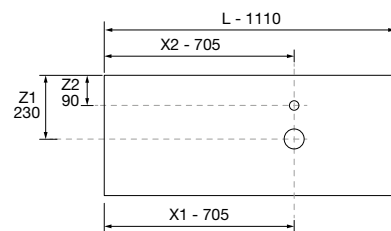

COD	DESCRIÇÃO	€
COMPOSIÇÃO DE 1100		
1	103040 Móvel suspenso BIBA 800 Blue fog 1 gaveta metálica com soft close e 1 gaveta interior 797 x 405 x 450 mm	520
2	102263 Puxador BAO Branco mate	14
3	103157 Coqueta suspensa ALLIANCE 300 Blue fog esquerdo / direito 1 porta abertura push 300 x 405 x 450 mm	190
4	103632 Tampo Solid surface branco mate de 1011 até 1210 para móvel e coqueta, com ou sem maquinagem 1011 - 1210 x 12 x 460 mm	352
5	103312 Lavatório de pousar BICA Solid surface blue fog sem sifão nem válvula clic-clac Ø 390 x 105 mm	314
PREÇO TOTAL DO CONJUNTO		1390

OPCIONAIS		
COD	DESCRIÇÃO	€
6	91131 Espelho OASIS 800 Circular Ø 800 mm	104
7	91130 Espelho OASIS 600 Circular Ø 600 mm	83
8	103356 Espelho OASIS 400 Circular Ø 400 mm	72
9	103349 Aplique CIRCUS 315 (10,8 W - 4000*) IP 44 315 mm	156
10	103350 Aplique CIRCUS 420 (10,8 W - 4000*) IP 44 420 mm	162
11	103973 Sifão POSYX Latão cromado	47
12	102303 Válvula aberta FLOW Cromado	55

AUXILIARES		
COD	DESCRIÇÃO	€
13	97673 Frontal metálico LLOYD Branco mate 800 x 100 x 29 mm	146
14	97657 Toalheiro LLOYD Branco mate para móveis e estruturas Lloyd 340 x 95 x 32 mm	89
15	97661 Porta secador/tábua LLOYD Branco mate para móveis e estruturas Lloyd 140 x 32 x 106 mm	51
16	97663 Cesto LLOYD Branco mate para móveis e estruturas Lloyd 90 x 124 x 100 mm	89