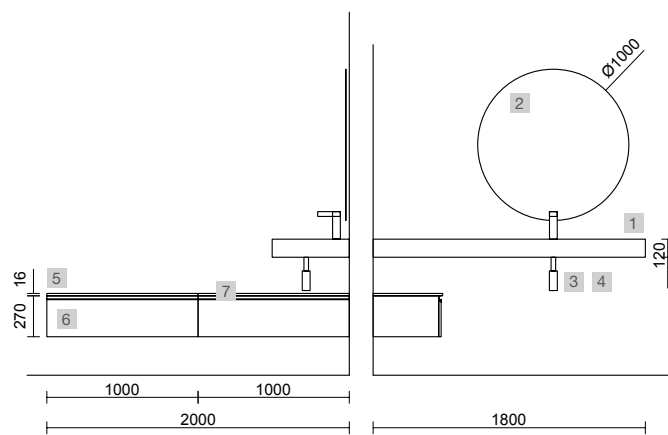

COMPAKT 1800 CEMENTO

COD	DESCRIÇÃO	€
COMPOSIÇÃO DE 1800		
1	83410 Tampo COMPAKT 51 Cimento de 1601 até 1800 mm, com 1 poça grande integrada 1601 - 1800 x 510 x 120 mm	1285
PREÇO TOTAL DO CONJUNTO		1285
OPCIONAIS		
COD	DESCRIÇÃO	€
2	83964 Espelho MOON 1000 Circular com luz LED (4,4 W/m - 4000K) IP 44 Ø 1000 mm	370
3	103975 Sifão SMART Latão cromado	68
4	102303 Válvula aberta FLOW Cromado	55
AUXILIARES		
COD	DESCRIÇÃO	€
5	97428 Tampo à medida White cotton de 1801 até 2000 para móvel e coqueta, com ou sem maquinagem 1801 - 2000 x 16 x 460 mm	272
6	96398 Coqueta suspensa SPIRIT 1000 White cotton x 2 1 gaveta metálica com soft close 997 x 270 x 450 mm	740
7	90973 Puxador SPIRIT 1000 Anodizado brilho x 2	56