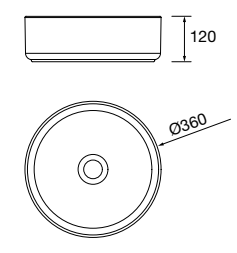

sem sifão nem válvula clic-clac, para móvel de 600 905 x 460 x 15 mm

97041 419 €

Lavatório VILNA 1005 coqueta à esquerda Mineralsolid mate

sem sifão nem válvula clic-clac, para móvel de 700 1005 x 460 x 15 mm

97044 440 €

sem sifão nem válvula clic-clac, para móvel de 900 1205 x 460 x 15 mm

97047 471 €

Lavatório VILNA 1405 coqueta à esquerda Mineralsolid mate

sem sifão nem válvula clic-clac, para móvel de 700 1405 x 460 x 15 mm

97051 524 €

Lavatório VILNA 1605 coqueta à esquerda Mineralsolid mate

sem sifão nem válvula clic-clac, para móvel de 800 1605 x 460 x 15 mm

97054 681 €

DIREITA

ESQUERDA

para coqueta curva, sem sifão nem escoamento clicker 910 x 15 x 460 mm

97645 429 €

para coqueta curva, sem sifão nem escoamento clicker 910 x 15 x 460 mm

97646 429 €

sem sifão nem válvula Ø 390 x 140 mm

24555 221 €

sem sifão nem válvula clic-clac Ø 375 x 135 mm

87734 226 €

sem sifão nem válvula Ø 385 x 148 mm

21854 189 €

sem sifão nem válvula Ø 360 x 120 mm

91489 189 €