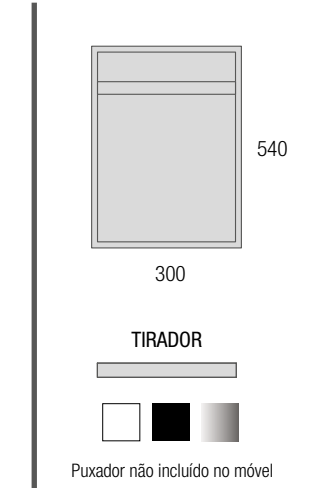

COQUETA SUSPensa TOALHEIRO