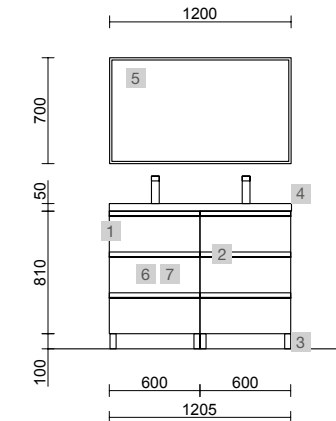

COD	DESCRIÇÃO	€	OPCIONAIS	€	
COMPOSIÇÃO DE 1200					
1	102754 Movél SPIRIT 600 Pinho baía x 2 3 gavetas metálicas com soft close 598 x 810 x 450 mm	940	5	103364 Espelho MITO LINE 1200 horizontal com luz LED (7 W-4000*K.) IP 44 1200 x 700 mm	566
2	90987 Puxador SPIRIT 600 Preto soft x 6	102	6	103973 Sifão POSYX Latão cromado x 2	94
3	83425 Jogo 4 pés de suporte Preto mate x 2 100 mm	32	7	102306 Válvula clic-clac FLOW Preto mate x 2	116
4	20753 Lavatório TOSCANA 1205 duplo Carga mineral branco sem sifão nem válvula clic-clac 1205 x 50 x 460 mm	415			
PREÇO TOTAL DO CONJUNTO		1489