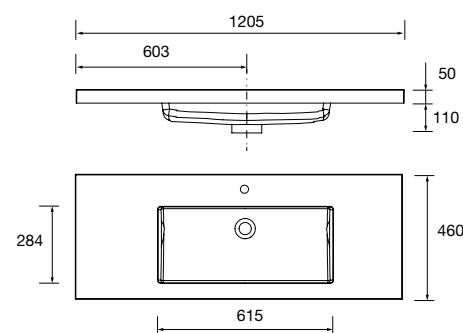

Lavatório TOSCANA 1205 Carga mineral
branco

sem sifão e sem válvula clic-clac
1205 x 50 x 460 mm

23396 364 €