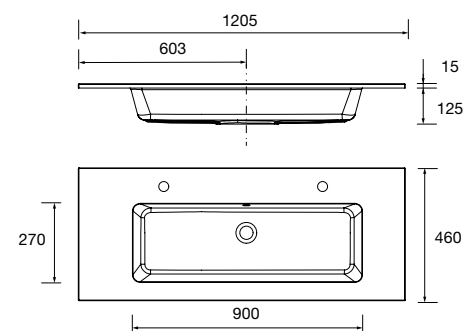

Lavatório VILNA 1205 Mineralsolid mate
duas torneiras sem sifão e sem válvula clic-clac
1205 x 460 x 15 mm

97046 466 €