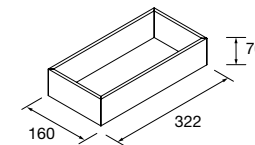

ORGANIZAÇÃO INTERIOR DE GAVETAS, 1 ABERTURA