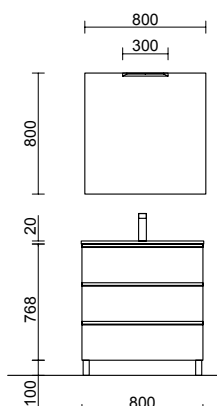

## Opções ECO

724€

Móvel Pinho baía • Lavatório Costanza  
• Espelho Sena • Aplique Boreal

1145€

Móvel White cotton • Lavatório Toscana  
• Espelho Sena • Aplique Boreal

840€

Móvel Natural • Lavatório Costanza • Espelho Sena  
• Aplique Boreal • 4 pés 100 mm