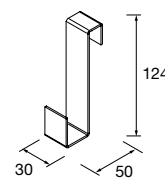

CABIDE LLOYD

Cabide de chapa metálico. Espessura 2 mm.

Branco mate	Preto mate	
COD	COD	€
97658	97665	40