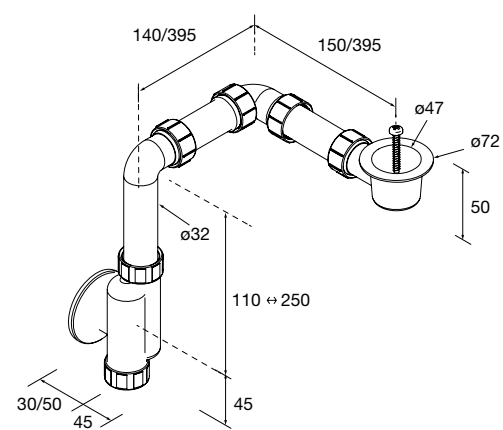

JOGOS DE DESCARGA/SIFÃO

Jogo de sifão reduzido CONEX Branco
102307 58 €

Sifão CONEX Latão cromado
103976 89 €