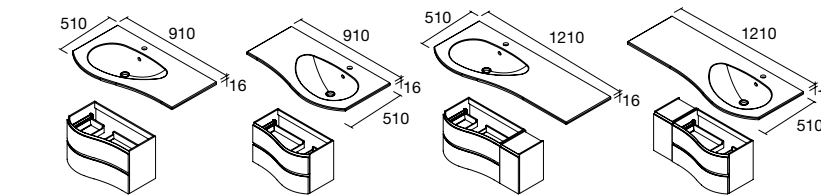

PERFURAÇÃO PARA TORNEIRA OPCIONAL

Descarregue aqui o formulário

LAVATÓRIO MAM, com furação para a torneira (carga mineral mate)

COD	€	COD	€	COD	€	COD	€
83945	259	83946	259	83947	318	83948	318

Lavatório MAM surface com toalheiro (solid surface)