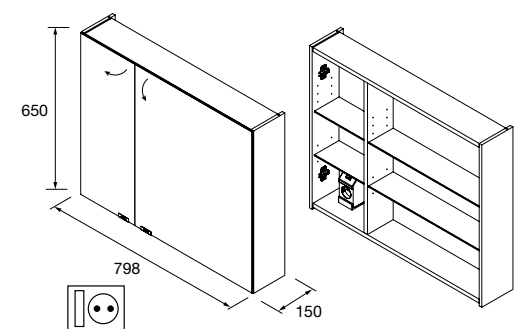

Armário ALLIANCE 600
2 portas espelho duplo com interruptor e tomada
598 x 650 x 150 mm
23409 503 €

Armário ALLIANCE 700
2 portas espelho duplo com interruptor e tomada
698 x 650 x 150 mm
24591 549 €

Armário ALLIANCE 800
2 portas espelho duplo com interruptor e tomada
798 x 650 x 150 mm
23410 570 €

Armário ALLIANCE 900
3 portas espelho duplo com interruptor e tomada
898 x 650 x 150 mm
24592 655 €

Armário ALLIANCE 1000
3 portas espelho duplo com interruptor e tomada
998 x 650 x 150 mm
23665 712 €

Armário ALLIANCE 1200
3 portas espelho duplo com interruptor e tomada
1190 x 650 x 150 mm
24593 823 €

Armário ALLIANCE 600
2 portas espelho duplo com interruptor e tomada e luz led lateral, IP44 (21,5W)
630 x 650 x 150 mm
83153 643 €

Armário ALLIANCE 700
2 portas espelho duplo com interruptor e tomada e luz led lateral, IP44 (21,5W)
730 x 650 x 150 mm
83154 708 €