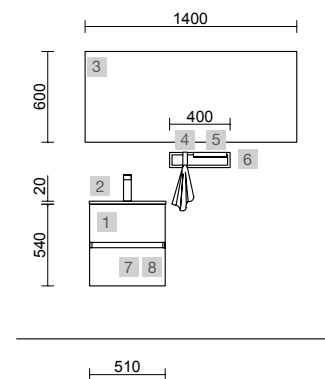

AUXILIARES		
COD	DESCRIÇÃO	€
6	26865 Pilar suspenso ALLIANCE Pinho baía esquerdo / direito 1 porta espelho com puxador e soft close 350 x 1600 x 349 mm	453

FUSSION 35 500 WHITE COTTON

COD	DESCRIÇÃO	€	OPCIONAIS	€	
<b>COMPOSIÇÃO DE 500</b>					
1	96704 Móvel suspenso FUSSION LINE 500 profundidade 35 White cotton 2 gavetas com soft close 497 x 540 x 350 mm	299	3	91115 Espelho REFLEXO 1400 horizontal vertical luz led (4,4 W/m - 4000*K) IP 44 1400 x 600 mm	456
2	97069 Lavatório S35 510 extra plat Porcelana branca sem sifão nem válvula clic-clac 510 x 20 x 360 mm	125	4	97665 Cabide LLOYD Preto mate para móveis e estruturas Lloyd 30 x 124 x 50 mm	40
<b>PREÇO TOTAL DO CONJUNTO</b>		<b>424</b>	5	97666 Prateleira LLOYD Preto mate para móveis e estruturas Lloyd 220 x 32 x 112 mm	79
			6	97674 Frontal metálico LLOYD Preto mate 400 x 100 x 29 mm	125
			7	103973 Sifão POSYX Latão cromado	47
			8	102306 Válvula clic-clac FLOW Preto mate	58