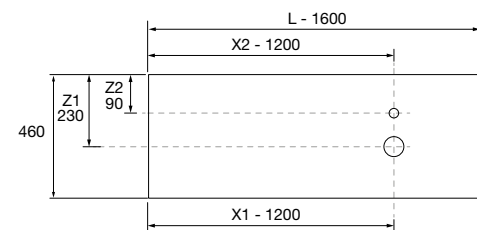

COMPAKT 1600 BALI

COD	DESCRIÇÃO	€
COMPOSIÇÃO DE 1600		
1	91195 Tampo COMPAKT 46 Bali de 1401 até 1600 mm, com 1 lavatório de pousar 1401 - 1600 x 460 x 120 mm	985
2	97648 Lavatório de pousar BICA Solid surface Bicolor sem sifão nem válvula clic-clac Ø 390 x 105 mm	286
PREÇO TOTAL DO CONJUNTO		1271
OPCIONAIS		
COD	DESCRIÇÃO	€
3	91121 Espelho OLIMPIA 920 Black velvet vertical com luz led (20 W- 5700°K.) IP44 920 x 520 x 30 mm	347
4	96435 Coqueta suspensa MONTERREY 800 Black velvet 1 gaveta metálica com soft close 797 x 270 x 450 mm	395
5	96861 Tampo Black velvet para móvel e coqueta, sem maquinaria 807 x 16 x 460 mm	83
6	103974 Sifão SMART Preto mate	68
7	102305 Válvula aberta FLOW Preto mate	55