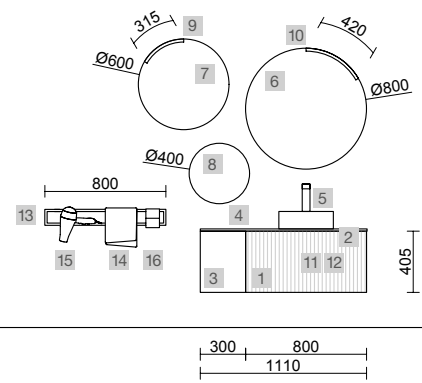

COD	DESCRIÇÃO	€
COMPOSIÇÃO DE 1100		
1	103040 Móvel suspenso BIBA 800 Blue fog 1 gaveta metálica com soft close e 1 gaveta interior 797 x 405 x 450 mm	520
2	102263 Puxador BAO Branco mate	14
3	103157 Coqueta suspensa ALLIANCE 300 Blue fog esquerdo / direito 1 porta abertura push 300 x 405 x 450 mm	190
4	103632 Tampo Solid surface branco mate de 1011 até 1210 para móvel e coqueta, com ou sem maquinagem 1011 - 1210 x 12 x 460 mm	352
5	103312 Lavatório de pousar BICA Solid surface blue fog sem sifão nem válvula clic-clac Ø 390 x 105 mm	314
PREÇO TOTAL DO CONJUNTO		1390

OPCIONAIS		
COD	DESCRIÇÃO	€
6	91131 Espelho OASIS 800 Circular Ø 800 mm	104
7	91130 Espelho OASIS 600 Circular Ø 600 mm	83
8	103356 Espelho OASIS 400 Circular Ø 400 mm	72
9	103349 Aplique CIRCUS 315 (10,8 W - 4000*) IP 44 315 mm	156
10	103350 Aplique CIRCUS 420 (10,8 W - 4000*) IP 44 420 mm	162
11	103973 Sifão POSYX Latão cromado	47
12	102303 Válvula aberta FLOW Cromado	55

AUXILIARES		
COD	DESCRIÇÃO	€
13	97673 Frontal metálico LLOYD Branco mate 800 x 100 x 29 mm	146
14	97657 Toalheiro LLOYD Branco mate para móveis e estruturas Lloyd 340 x 95 x 32 mm	89
15	97661 Porta secador/tábua LLOYD Branco mate para móveis e estruturas Lloyd 140 x 32 x 106 mm	51
16	97663 Cesto LLOYD Branco mate para móveis e estruturas Lloyd 90 x 124 x 100 mm	89