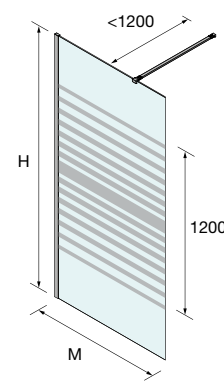

RESGUARDO DE PASSO ESPECIAIS SERIGRAFIA DECO 6

Sob pedido	MEDIDAS	ALTURA (H)	Nº EMBALAGEM	ACABAMENTO	DECO 6		Fumé DECO 6	
					COD	€	COD	€
	200 - 400	1000 - 1500	1	Prata brilho	26892	377	26910	439
	401 - 800	1000 - 1500	1	Prata brilho	26893	538	26911	648
	801 - 1000	1000 - 1500	1	Prata brilho	26894	633	26912	712