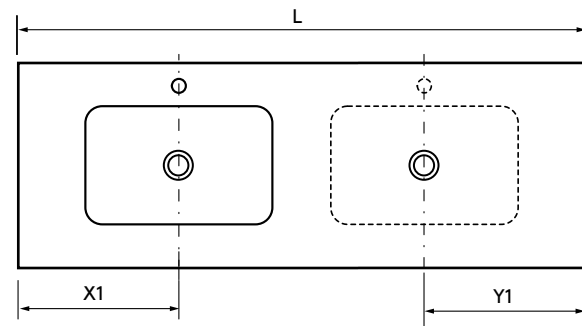

Dados necessários para fazer o pedido

Terminações disponíveis

Standard

Toalheiro

FAIXA FRONTAL PARA TAMPO

Placa frontal de espessura 12 mm, para colocar sobre as tampas e lavatórios, corte à medida de comprimento até 2400 mm e terminação de esquinas em função dos laterais estarem ou não na parede.

	Solid surface branco mate	Ardósia preta	Marmol branco	Terrazo natura	€
	COD	COD	COD	COD.	
<1000	85486	91264	97581	103282	('
1001 - 1400	85487	91265	97582	103283	+$
1401 - 1800	85488	91266	97583	103284	##+
1801 - 2000	85489	91267	97584	103285	#%&
2001 - 2400	85490	91268	97585	103286	#('

Descarregue aqui o formulário