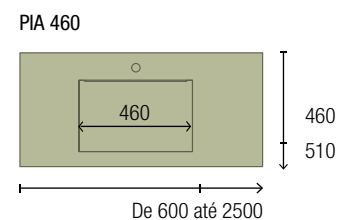

ELEGANTE

Distinto e majestoso, a sua presença não passa despercebida. Kompakt possui opções personalizadas de alta qualidade. Termine de definir o seu estilo e amplie as suas soluções de arrumação combinando-as com as nossas séries modulares e auxiliares Alliance.

COMPAKT 1 PIA