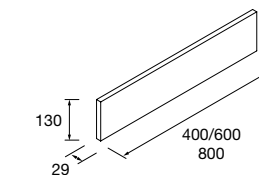

FRONTAL LLOYD

Frontal de madeira combinável com acessórios Lloyd. Espessura de 16 mm.

	Natural	Carvalho África	Pinho baía	Noz Maya	
	COD	COD	COD	COD	€
400	97680	97684	97700	102821	41
600	97681	97689	97702	102822	51
800	97682	97690	97703	102823	62