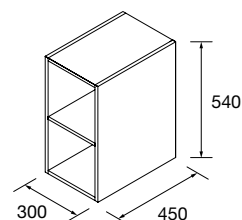

## COQUETA SUSPensa ALLIANCE 2 ABERTURAS

Coqueta suspensa com 2 aberturas.  
Combinável com séries:  
Spirit / Monterrey

	Natural	Carvalho África	Pinho baía	Noz Maya	€
	COD	COD	COD	COD	
300	96979	96980	96981	102825	120