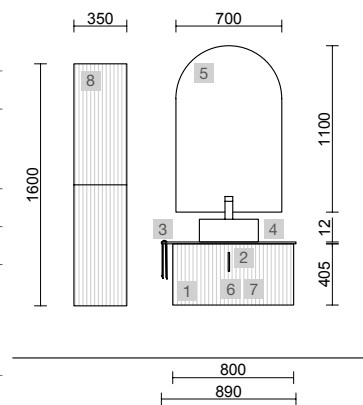

COD	DESCRIÇÃO	€	OPCIONAIS	€	
COMPOSIÇÃO DE 800					
1	102242 Móvel suspenso BIBA 800 White cotton 1 gaveta metálica com soft close 797 x 405 x 450 mm	425	5	97644 Espelho EMILE 700 horizontal vertical com luz led (20 W- 5700°K) IP 44 700 x 1100 mm	427
2	103334 Puxador FIBI Preto mate 126 X 10 X 25 mm	18	6	103973 Sifão POSYX Latão cromado	47
3	24465 Tampo Solid surface branco mate de 811 até 1010 para móvel e coqueta, com ou sem maquinagem 811 - 1010 x 12 x 460 mm	310	7	102305 Válvula aberta FLOW Preto mate	55
4	97647 Lavatório de pousar BICA Solid surface branco mate sem sifão nem válvula clic-clac Ø 390 x 105 mm	265	AUXILIARES		
PREÇO TOTAL DO CONJUNTO		1018	COD	DESCRIÇÃO	€
			8	102250 Pilar suspenso BIBA White cotton esquerdo / direito 2 portas abertura push 350 x 1600 x 349 mm	478

COD	DESCRIÇÃO	€	OPCIONAIS	€	
COMPOSIÇÃO DE 600					
1	102979 Móvel suspenso BIBA 600 Green forest 1 gaveta metálica com soft close 598 x 405 x 450 mm	404	5	91120 Espelho MOON 600 Circular com luz LED (4,4 W/m - 4000°K) IP 44 Ø 600 mm	299
2	103335 Puxador FIBI Brass 126 X 10 X 25 mm	18	6	103973 Sifão POSYX Latão cromado	47
3	102266 Tampo Terrazo natura para móvel e coqueta, sem maquinagem 600 x 12 x 460 mm	257	7	102305 Válvula aberta FLOW Preto mate	55
4	103315 Lavatório de pousar BICA Solid surface green forest sem sifão nem válvula clic-clac Ø 390 x 105 mm	314	AUXILIARES		
PREÇO TOTAL DO CONJUNTO		993	COD	DESCRIÇÃO	€