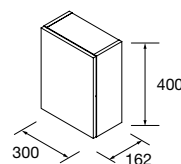

MÓDULO ALLIANCE 400 1 PORTA

Módulo reversível de 1 porta com abertura de sistema push e interiores Onix. Dobradiças de abertura a 110°

À esquerda / direita. Com 1 prateleira de vidro regulável em altura.