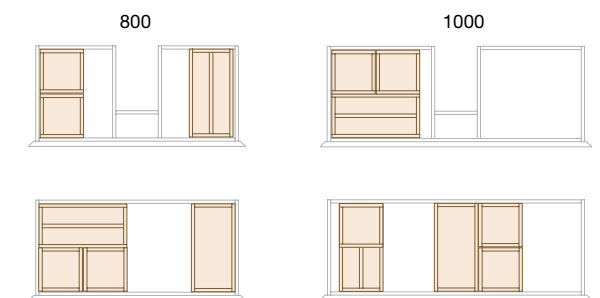

Exemplos de organização de gavetas

PRATELEIRA ESPELHO (DIREITA)
Prateleira para combinar com espelho. Vende-se em formato kit.

	Pure	Real	Intense	
	COD	COD	COD	€
	91468	91470	91472	132

PRATELEIRA ESPELHO (ESQUERDA)
Prateleira para combinar com espelho. Vende-se em formato kit.

	Pure	Real	Intense	
	COD	COD	COD	€
	91469	91471	91473	132