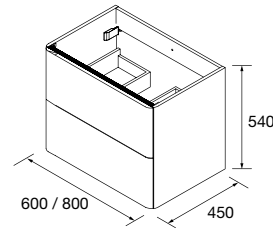

## MÓVEL SUSPENSO UNIIQ 2 GAVETAS

Móvel suspenso de 2 gavetas de madeira com guias ocultos de extração Plus e fecho amortizado. Interiores Onix.. Puxadores não incluídos, 3 acabamentos disponíveis.

	Branco mate	Preto mate	Cinza antracite mate	Humo	Taupe mate	Macchiato	Nata	Blue fog	Azul altamar	€
	COD	COD	COD	COD	COD	COD	COD	COD	COD	
600	96593	96613	96594	96614	96608	96601	96599	96616	96618	450
800	96620	96635	96621	96636	96630	96626	96624	96638	96640	471