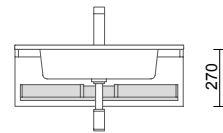

Gaveta com abertura para sifão em acabamento Onix

onix		
	COD	€
600	103143	134
800	103144	155
1000	103145	176
1200	103146	197

NOTA: Combinável com Spirit e Monterrey

**GAVETA METÁLICA SEM ABERTURA PARA SIFÃO**