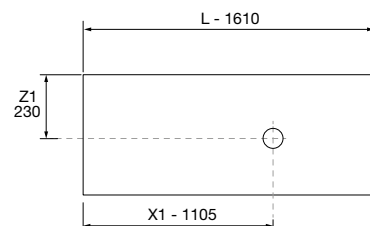

OPCIONAIS		
COD	DESCRIÇÃO	€
6	<b>Espelho EMILE 500 x 2</b> horizontal vertical com luz led (20 W- 5700K) IP 44 500 x 1300 mm	770
7	<b>Sifão POSYX Latão cromado</b>	47
8	<b>Válvula aberta FLOW Preto mate</b>	55