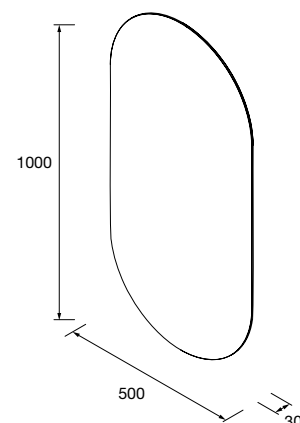

new product
Espelho OASIS 400
Circular
Ø 400 mm
103356 72 €
Espelho OASIS 600
Circular
Ø 600 mm
91130 83 €
Espelho OASIS 800
Circular
Ø 800 mm
91131 104 €
Espelho OASIS 1000
Circular
Ø 1000 mm
91132 135 €

Espelho OVALO
horizontal vertical
500 x 1000 mm
103357 104 €

Espelho SENA 400
vertical moldura 5 mm
400 x 800 mm
16906 86 €
Espelho SENA 500
vertical moldura 5 mm
500 x 800 mm
16907 89 €
Espelho SENA 600
horizontal vertical moldura 5 mm
600 x 800 mm
16908 92 €
Espelho SENA 700
horizontal vertical moldura 5 mm
700 x 800 mm
16909 95 €
Espelho SENA 800
horizontal vertical moldura 5 mm
800 x 800 mm
16910 98 €
Espelho SENA 900
horizontal vertical moldura 5 mm
900 x 800 mm
16911 103 €
Espelho SENA 1000
horizontal vertical moldura 5 mm
1000 x 800 mm
16912 108 €

Espelho SENA 1200
horizontal vertical moldura 5 mm
1200 x 600 mm
17893 145 €
Espelho SENA 1200
horizontal moldura 5 mm
1200 x 800 mm
87584 149 €
Espelho SENA 1400
horizontal vertical moldura 5 mm
1400 x 600 mm
84861 151 €
Espelho SENA 1400
horizontal moldura 5 mm
1400 x 800 mm
87585 156 €

Espelho BEAUTY
redondo de aumento (x3) fixado à
parede
26768 62 €

Espelho BEAUTY
redondo de aumento (x3) fixado à
parede, luz led fria
26769 237 €