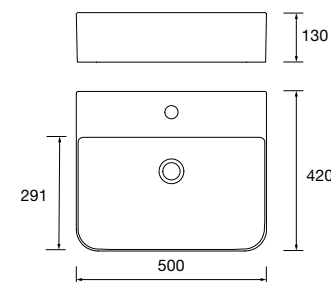

new product Lavatório de pousar CARLA 45 Porcelana branca
sem sifão nem válvula clic-clac
455 x 325 x 135 mm
103343 158 €