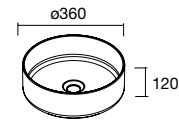

Lavatórios de Pousar (Porcelana)

**ALTIRO**  
Porcelana branca mate

COD	€
24555	221

**SEDUCTION**  
Porcelana branca

COD	€
21854	189

**KANDY**  
Porcelana branca

COD	€
91489	189

**LOKUM**  
Porcelana preto mate