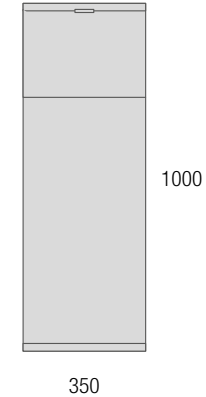

PILAR TOUCADOR 1000