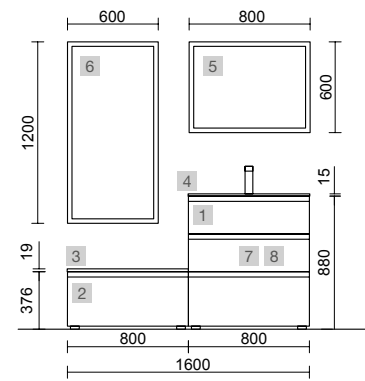

COD	DESCRIÇÃO	€
COMPOSIÇÃO DE 1600		
1	Móvel MOMENT 800 Real 3 gavetas com unheiro e soft close 797 x 880 x 452 mm	1538
2	Móvel suspenso MOMENT 800 Real 1 gaveta com unheiro e soft close 797 x 356 x 452 mm	838
3	Tampo Real até 1000 para móvel e coqueta, com ou sem maquinagem <1000 x 19 x 460 mm	328
4	Lavatório VILNA 805 Mineralsolid mate sem sifão nem válvula clic-clac 805 x 460 x 15 mm	333
PREÇO TOTAL DO CONJUNTO		3037

OPCIONAIS		
COD	DESCRIÇÃO	€
5	Espelho ROMA 800 Horizontal vertical com moldura preto, luz led (10,8W/m - 5500°K.) IP 44 600 x 800 mm	373
6	Espelho ROMA 1200 Horizontal vertical com moldura preto, luz led (10,8W/m - 5500°K.) IP 44 1200 x 600 mm	444
7	103973 Sifão POSYX Latão cromado	47
8	102306 Válvula clic-clac FLOW Preto mate	58