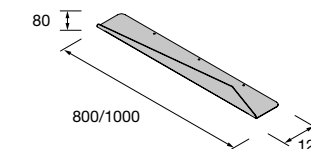

**86290 155 €**

**Prateleira SUNRISE 800 Preto mate**  
800 x 80 x 126 mm

**91113 120 €**

**Prateleira SUNRISE 1000 Preto mate**  
1000 x 80 x 126 mm

**91114 155 €**

**new product**  
 Espelho OASIS 400  
 Circular  
 Ø 400 mm  
**103356 72 €**  
 Espelho OASIS 600  
 Circular  
 Ø 600 mm  
**91130 83 €**  
 Espelho OASIS 800  
 Circular  
 Ø 800 mm  
**91131 104 €**  
 Espelho OASIS 1000  
 Circular  
 Ø 1000 mm  
**91132 135 €**