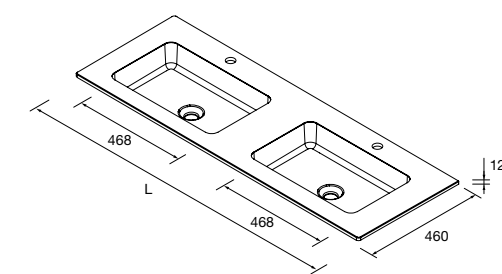

LAVATÓRIOS SOLID NAILA 12 MM À MEDIDA E COM MECANIZADO 2 POÇAS

1200 - 1500		1501 - 1800		1801 - 2400	
COD	€	COD	€	COD	€
97534	986	97535	1070	97536	1332

Descarregue aqui o formulário