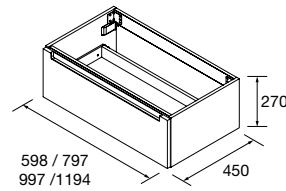

Monterrey

Modular

COQUETA SUSPENSA MONTERREY 1 GAVETA SEM ABERTURA PARA SIFÃO

Coqueta suspensa de 1 gaveta metálica com extração total, interiores em Onix e fecho soft close.