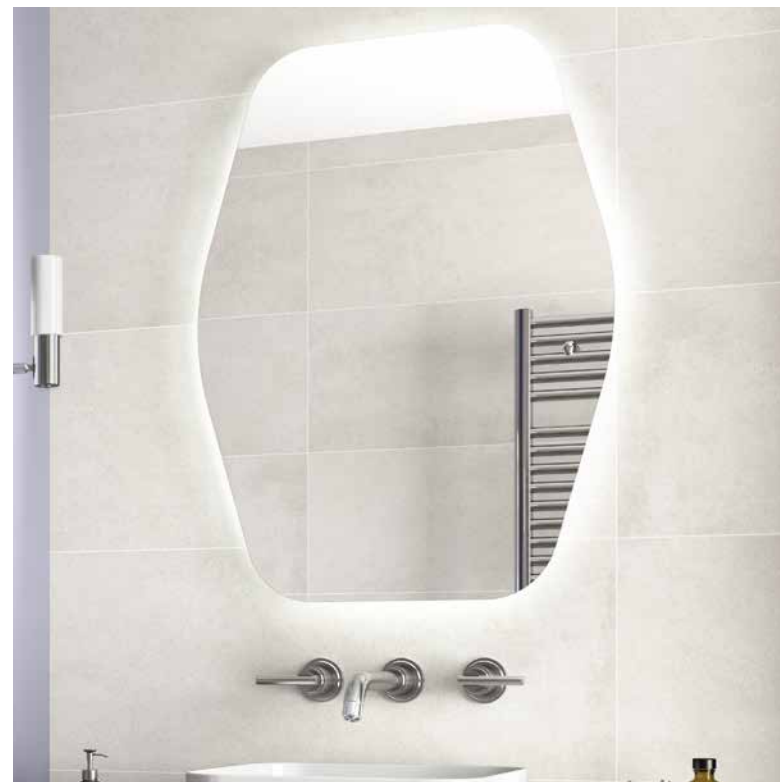

- Espeho LOUIS 600
  horizontal vertical com luz led (30 W-
  5700°K) IP 44
  600 x 900 mm
  97641 373 €
- Espeho LOUIS 700
  horizontal vertical com luz led (30 W-
  5700°K) IP 44
  700 x 1200 mm
  97642 471 €

- Espeho ORGANIC 600
  horizontal vertical com luz led (4,4 W/m
  - 4000°K.) IP44
  600 x 800 mm
  26775 393 €
- Espeho ORGANIC 800
  horizontal vertical com luz led (4,4 W/m
  - 4000°K.) IP44
  800 x 1000 mm
  26776 427 €