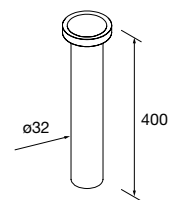

JOGOS DE DESCARGA/SIFÃO

Jogo de sifão reduzido CONEX Branco
102307 58 €

Sifão CONEX Latão cromado
103976 89 €