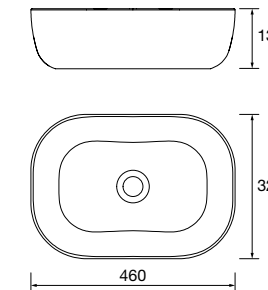

new product Lavatório de pousar CARLA 45 Porcelana Clay
sem sifão nem válvula clic-clac
455 x 325 x 135 mm
102280 282 €