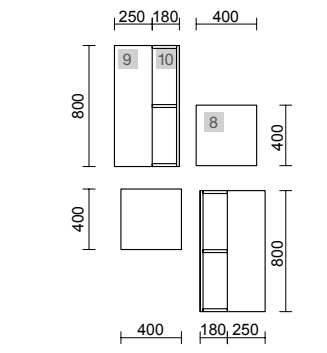

COD	DESCRIÇÃO	€
COMPOSIÇÃO DE 1600		
1	91360 Móvel suspenso MOMENT 800 Real x 2 1 gaveta com unheiro e soft close 797 x 356 x 452 mm	1676
2	103633 Tampo Solid surface branco mate de 1411 até 1610 para móvel e coqueta, com ou sem maquinagem 1411 - 1610 x 12 x 460 mm	478
3	26536 Lavatório de pousar BOL Solid surface branco mate sem sifão nem válvula clic-clac Ø 390 x 140 mm	265
PREÇO TOTAL DO CONJUNTO		2419