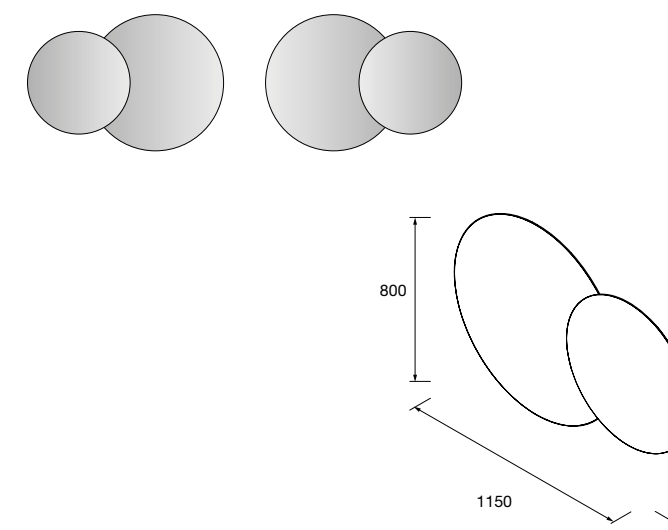

- Espelho DOPPIO
  Circular duplo com luz LED (20 W- 4000°K) IP 44
  1150 x 800 mm
  103355 415 €