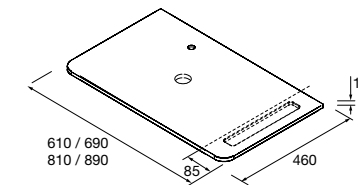

TAMPO UNIIQ 12 MM.

Tampo Uniiq á medida com opção de mecanizado para torneira, lavatório e toalheiro incluído. 4 acabamentos disponíveis. É necessário preencher o formulário de pedido.

Solid surface branco mate	Ardósia preta	Marmol branco	Terrazo natura
COD €	COD €	COD €	COD €
600 96779 236	96783 289	97373 289	103176 289
800 96780 268	96784 320	97374 320	103177 320