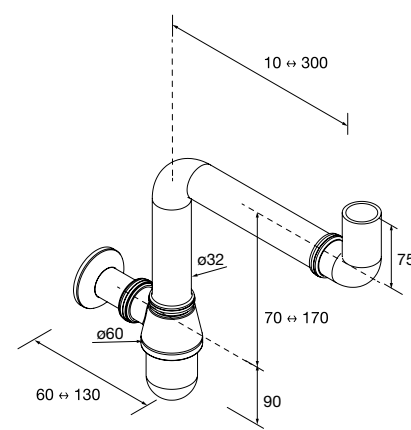

JOGOS DE DESCARGA/SIFÃO

Jogo de sifão reduzido CONEX Branco
102307 58 €

Sifão CONEX Latão cromado
103976 89 €