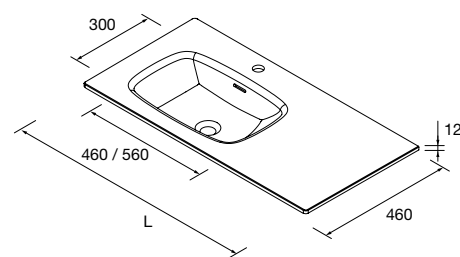

Disponível no QR code de cada tipo e em:

 [www.salgar.net](http://www.salgar.net)

LAVATÓRIO LAGO

LAVATÓRIOS SOLID 12 MM À MEDIDA E COM MECANIZADO (1 POÇA 460)

Lavatórios de solid surface de espessura 12 mm. Comprimento à medida até 2000 mm, com mecanizado para 1 - 2 poças e buraco para a torneira e terminação de esquina desejada.