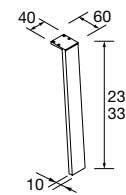

CONJUNTO DE 2 PÉS KLIM 230 / 330

Conjunto de 2 pés de alumínio opcionais para
móvel, disponível em 3 acabamentos, altura
230/330 mm.

	Branco	Preto	Anodizado	€
	COD	COD	COD	
230	84135	84136	84137	24
330	84131	84132	84134	30