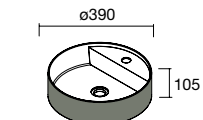

BICA
Solid surface green forest

COD	€
103315	314