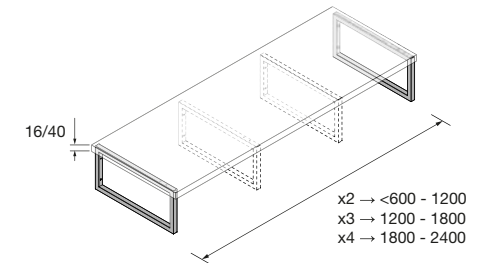

SUPOORTE BANCADA TOALHEIRO

	Branco	Preto	Cromado	€
	COD	COD	COD	€
420	89603	91492	91493	131