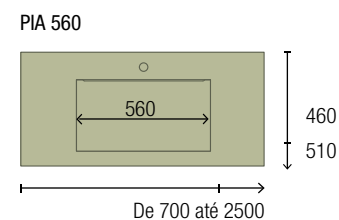

ELEGANTE

Distinto e majestoso, a sua presença não passa despercebida. Kompakt possui opções personalizadas de alta qualidade. Termine de definir o seu estilo e amplie as suas soluções de arrumação combinando-as com as nossas séries modulares e auxiliares Alliance.

COMPAKT 1 PIA