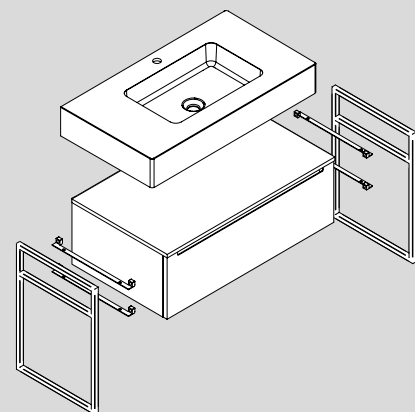

LLOYD CON MÓVEIS DE 2 GAVETAS E LAVATÓRIO DE POUSAR

LLOYD CON LAVATÓRIO COM RODAPÉ E COQUETA

LLOYD MÓVEL 2 GAVETAS DE PROFUNDIDADE REDUZIDA

ESTRUTURA LLOYD ALTA

Estrutura metálica tubo quadrado de 16 mm. Combinável com móvel e Kompakt. Ligações não incluídos, são necessários 2 ligações para a sua instalação..