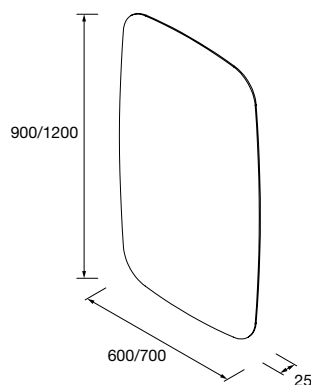

- Espeho LOUIS 600
  horizontal vertical com luz led (30 W-
  5700°K) IP 44
  600 x 900 mm
  97641 373 €
- Espeho LOUIS 700
  horizontal vertical com luz led (30 W-
  5700°K) IP 44
  700 x 1200 mm
  97642 471 €

- Espeho ORGANIC 600
  horizontal vertical com luz led (4,4 W/m
  - 4000°K.) IP44
  600 x 800 mm
  26775 393 €
- Espeho ORGANIC 800
  horizontal vertical com luz led (4,4 W/m
  - 4000°K.) IP44
  800 x 1000 mm
  26776 427 €