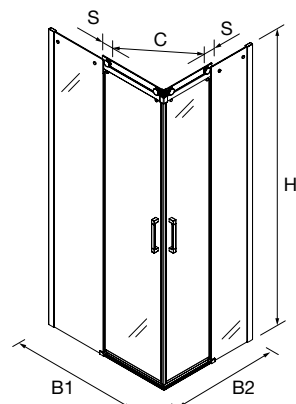

SERIE HELSINKI

Angular

DE CORRER 2 PORTAS / 2 FIXOS

- Vidro temperado de segurança de 6 mm.
- Acabamento em vidro temperado padrão, transparente.
- Cor dos perfis, prata brilho.
- Sistema de abertura, porta de correr.
- Tipo de fecho, borracha magnética.
- Compensação, 20 mm cada lado.
- Reversível.
- Asas incluídas.
- Sistema fácil de limpeza
- Fabrico padrão.
- Fabrico especial.
- Altura: 1950 mm.
- Rolamento regulável.

ANGULAR DE DUCHE 2 PORTAS 2 FIXOS PRATA BRILHO

Stock	PLATO	MEDIDAS (B1)	MEDIDAS (B2)	ACESSO (C)	SOBREPOSIÇÃO (S)	ALTURA (H)	Nº EMBALAGEM	ACABAMENTO	Transparente	€	
	700 x 900	675 - 695	875 - 895	410	35	1950	1	Prata brilho		22465	741
	700 x 1000	675 - 695	975 - 995	452	35	1950	1	Prata brilho		22464	760
	700 x 1200	675 - 695	1175 - 1195	452	35	1950	1	Prata brilho		22461	773
	800 x 1000	775 - 795	975 - 995	479	35	1950	1	Prata brilho		22463	773
	800 x 1200	775 - 795	1175 - 1195	479	35	1950	1	Prata brilho		22462	784

Opções recomendadas para a nossa gama de bases de duche.