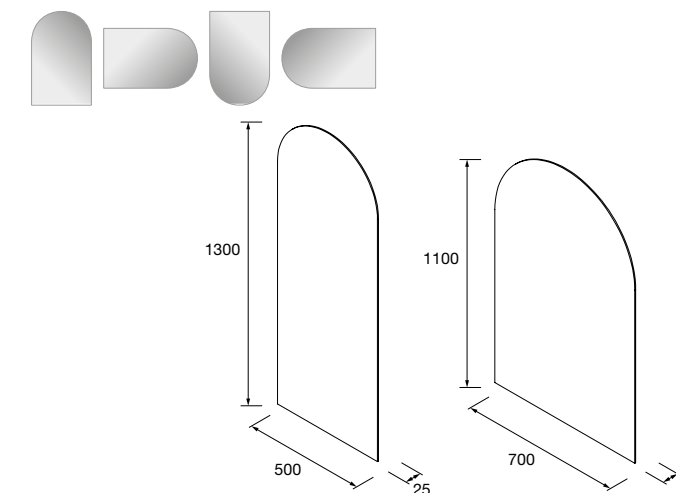

- Espeho EMILE 500
  horizontal vertical com luz led (20 W-
  5700°K) IP 44
  500 x 1300 mm
  97643 385 €
- Espeho EMILE 700
  horizontal vertical com luz led (20 W-
  5700°K) IP 44
  700 x 1100 mm
  97644 427 €