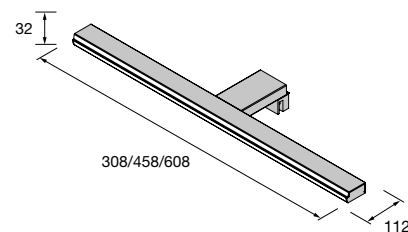

**97178 101 €**

Aplique PANDORA 608  
preto luz led (1x12 W- 5700°K). IP 44  
fixação multiencaixe  
608 x 112 x 32 mm

**97179 123 €**

Aplique PANDORA 208  
cromado brilho luz led (5 W- 5700°K).  
IP 44 fixação multiencaixe  
208 x 112 x 32 mm