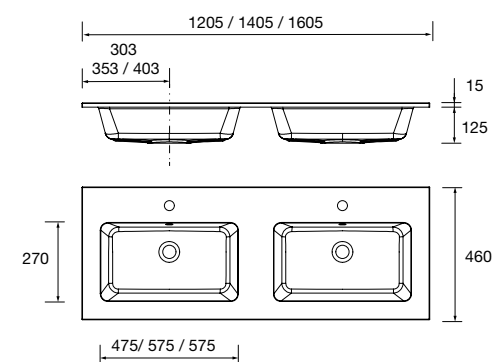

Lavatório VILNA 1205 duplo Mineralsolid mate

sem sifão nem válvula clic-clac
1205 x 460 x 15 mm

91237 478 €

Lavatório VILNA 1405 duplo Mineralsolid mate

sem sifão nem válvula clic-clac
1405 x 460 x 15 mm

97053 524 €

Lavatório VILNA 1605 duplo Mineralsolid mate

sem sifão nem válvula clic-clac
1605 x 460 x 15 mm

97056 681 €