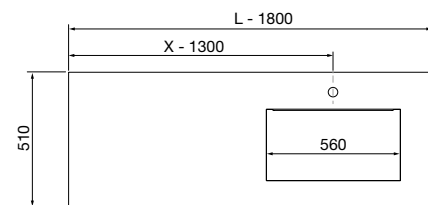

COMPAKT 1800 CEMENTO

COD	DESCRIÇÃO	€
COMPOSIÇÃO DE 1800		
1	83410 Tampo COMPAKT 51 Cimento de 1601 até 1800 mm, com 1 poça grande integrada 1601 - 1800 x 510 x 120 mm	1285
PREÇO TOTAL DO CONJUNTO		1285
OPCIONAIS		
COD	DESCRIÇÃO	€
2	83964 Espelho MOON 1000 Circular com luz LED (4,4 W/m - 4000K) IP 44 Ø 1000 mm	370
3	103975 Sifão SMART Latão cromado	68
4	102303 Válvula aberta FLOW Cromado	55
AUXILIARES		
COD	DESCRIÇÃO	€
5	97428 Tampo à medida White cotton de 1801 até 2000 para móvel e coqueta, com ou sem maquinagem 1801 - 2000 x 16 x 460 mm	272
6	96398 Coqueta suspensa SPIRIT 1000 White cotton x 2 1 gaveta metálica com soft close 997 x 270 x 450 mm	740
7	90973 Puxador SPIRIT 1000 Anodizado brilho x 2	56