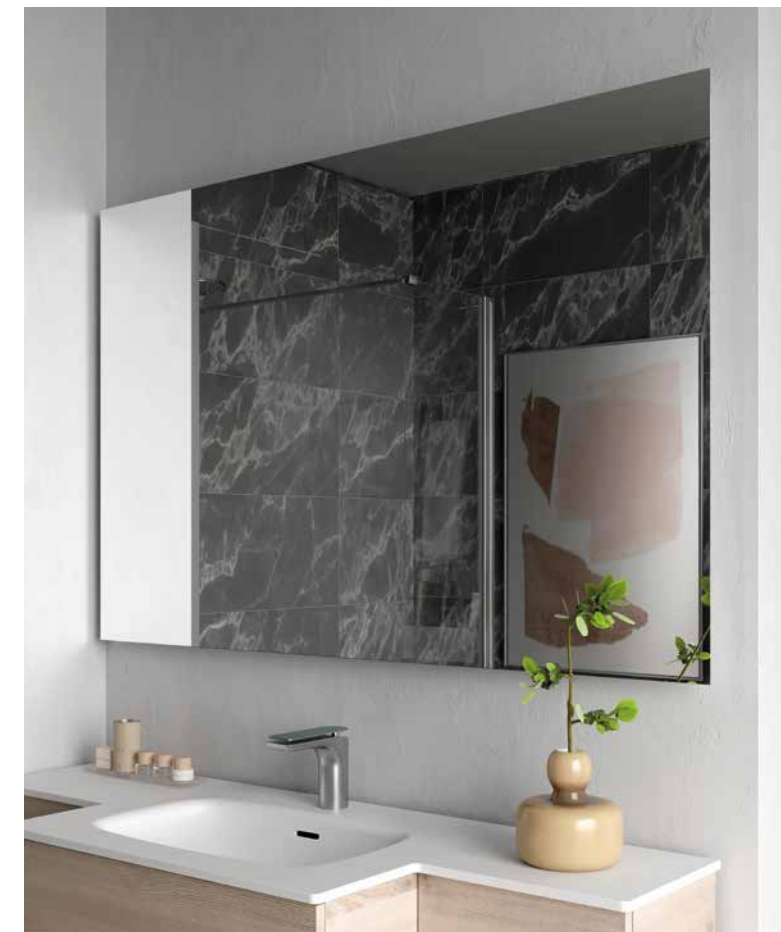

new product
Espelho OASIS 400
Circular
Ø 400 mm
103356 72 €
Espelho OASIS 600
Circular
Ø 600 mm
91130 83 €
Espelho OASIS 800
Circular
Ø 800 mm
91131 104 €
Espelho OASIS 1000
Circular
Ø 1000 mm
91132 135 €

Espelho OVALO
horizontal vertical
500 x 1000 mm
103357 104 €

Espelho SENA 400
vertical moldura 5 mm
400 x 800 mm
16906 86 €
Espelho SENA 500
vertical moldura 5 mm
500 x 800 mm
16907 89 €
Espelho SENA 600
horizontal vertical moldura 5 mm
600 x 800 mm
16908 92 €
Espelho SENA 700
horizontal vertical moldura 5 mm
700 x 800 mm
16909 95 €
Espelho SENA 800
horizontal vertical moldura 5 mm
800 x 800 mm
16910 98 €
Espelho SENA 900
horizontal vertical moldura 5 mm
900 x 800 mm
16911 103 €
Espelho SENA 1000
horizontal vertical moldura 5 mm
1000 x 800 mm
16912 108 €

Espelho SENA 1200
horizontal vertical moldura 5 mm
1200 x 600 mm
17893 145 €
Espelho SENA 1200
horizontal moldura 5 mm
1200 x 800 mm
87584 149 €
Espelho SENA 1400
horizontal vertical moldura 5 mm
1400 x 600 mm
84861 151 €
Espelho SENA 1400
horizontal moldura 5 mm
1400 x 800 mm
87585 156 €

Espelho BEAUTY
redondo de aumento (x3) fixado à
parede
26768 62 €

Espelho BEAUTY
redondo de aumento (x3) fixado à
parede, luz led fria
26769 237 €