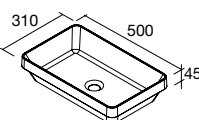

BICA
Solid surface macchiato

COD	€
102271	314

Lavatórios semiembutidos (Solid Surface)