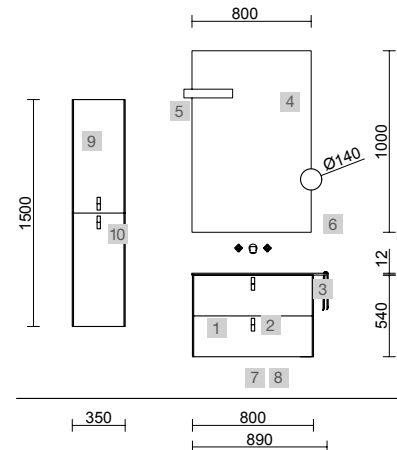

Moment

Revoir

mam

Uniq

COMPACT

TÉCNICAS ORIGINAL