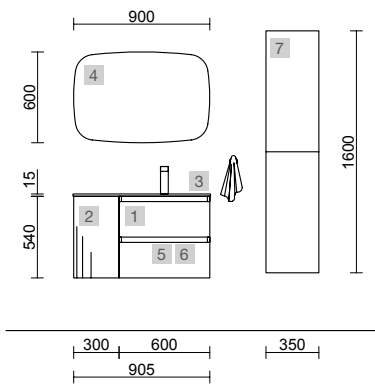

SPIRIT 900 GREEN FOREST

COD	DESCRIÇÃO	€
COMPOSIÇÃO DE 900		
1	103470 Móvel suspenso SPIRIT 600 Green forest 2 gavetas metálicas com soft close 598 x 540 x 450 mm	400
2	97038 Coqueta suspensa ALLIANCE 300 Green forest esquerda / direita 1 porta curva abertura push 300 x 540 x 450 mm	315
3	97646 Lavatório ALLIANCE 900 coqueta à esquerda Mineralsolid mate para coqueta curva, sem sifão nem escoamento clicker 910 x 15 x 460 mm	429
PREÇO TOTAL DO CONJUNTO		1144
OPCIONAIS		
COD	DESCRIÇÃO	€
4	97641 Espelho LOUIS 600 horizontal vertical com luz led (30 W- 5700ºK) IP 44 600 x 900 mm	373
5	103973 Sifão POSYX Latão cromado	47
6	102304 Válvula clic-clac FLOW Cromado	58
AUXILIARES		
COD	DESCRIÇÃO	€
7	96743 Pilar suspenso ALLIANCE Green forest esquerdo / direito 2 portas abertura push 350 x 1600 x 349 mm	435