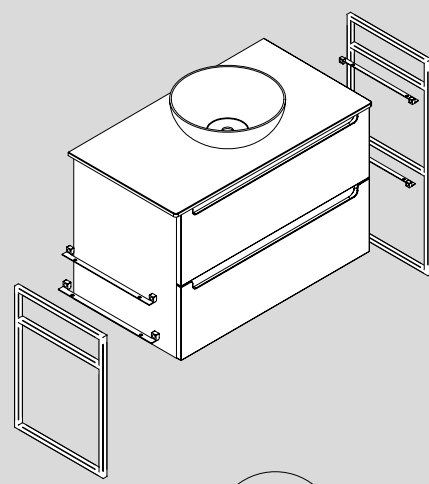

LLOYD CON MÓVEIS DE 2 GAVETAS E LAVATÓRIO DE POUSAR

LLOYD CON LAVATÓRIO COM RODAPÉ E COQUETA

LLOYD MÓVEL 2 GAVETAS DE PROFUNDIDADE REDUZIDA

ESTRUTURA LLOYD ALTA

Estrutura metálica tubo quadrado de 16 mm. Combinável com móvel e Kompakt. Ligações não incluídos, são necessários 2 ligações para a sua instalação..