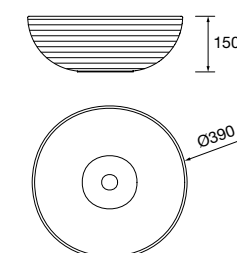

Lavatório de pousar KANDY Porcelana branca

sem sifão nem válvula Ø 360 x 120 mm

91489 189 €