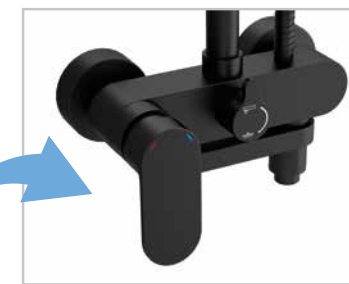

Selector e termostático

Torneira inferior

TORNEIRAS DE NÍVEL ÚNICO

KIT DUCHE VINCI

Kit duche VINCI Preto  
26767 539 €

Torneira inferior, abertura rodando.

ACESSÓRIOS PARA O DUCHE NA PÁG. 364-366

NILO