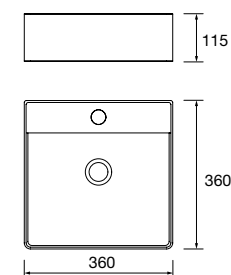

Consulte o nosso guia de perfurações para tampos.