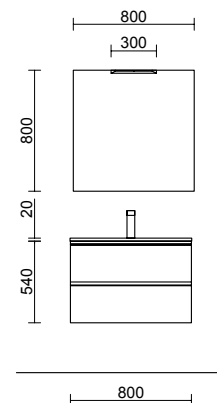

Opções ECO

724€

1145€

840€

Eco plus

979€

1153€

1020€

PROFUNDIDADE REDUZIDA