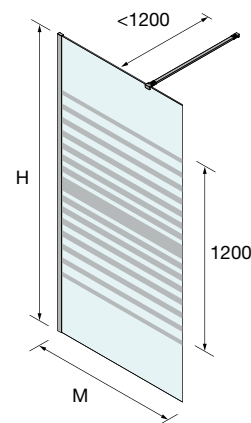

Sob pedido	RESGUARDO DE PASSO ESPECIAL SERIGRAFIA DECO 6					
	MEDIDAS	ALTURA (H)	Nº EMBALAGEM	ACABAMENTO	COD	€
	200 - 400	1500 - 1950	1	Prata brilho	25683	447
	401 - 600	1500 - 1950	1	Prata brilho	25684	503
	601 - 800	1500 - 1950	1	Prata brilho	25685	594
	801 - 1000	1500 - 1950	1	Prata brilho	25686	702
	1001 - 1200	1500 - 1950	1	Prata brilho	25687	795
	1201 - 1400	1500 - 1950	1	Prata brilho	25688	867