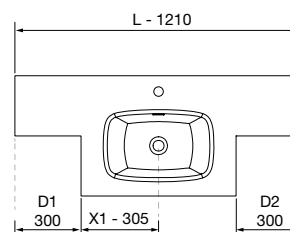

OPCIONAIS		
COD	DESCRIÇÃO	€
4	Espelho SENA 600 horizontal vertical moldura 5 mm 600 x 800 mm	92
5	Aplicador JUDI (5 W- 5700*K)	51
6	Sifão POSYX Latão cromado	47
7	Válvula clic-clac FLOW Cromado	58

AUXILIARES		
COD	DESCRIÇÃO	€
8	Módulo ALLIANCE 300 Natural esquerdo / direito 1 porta abertura push 300 x 400 x 162 mm	175