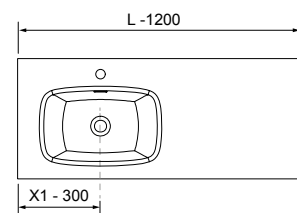

MOMENT 1200 PURE

COD	DESCRIÇÃO	€
<b>COMPOSIÇÃO DE 1200</b>		
1 91356	Móvel suspenso MOMENT 600 Pure x 2 1 gaveta com unheiro e soft close 598 x 356 x 452 mm	1462
2 97568	Lavatório à medida Solid surface branco mate de 901 até 1200 com 1 lavatório (46 cm), sem sifão nem válvula clic-clac, com ou sem maquinação 901 - 1200 x 12 x 460 mm	629
<b>PREÇO TOTAL DO CONJUNTO</b>		<b>2091</b>
<b>OPCIONAIS</b>		
COD	DESCRIÇÃO	€
3 97641	Espelho LOUIS 600 horizontal vertical com luz led (30 W- 5700°K) IP 44 600 x 900 mm	373
4 102307	Jogo de sifão reduzido CONEX Branco	58
5 102304	Válvula clic-clac FLOW Cromado	58
<b>AUXILIARES</b>		
COD	DESCRIÇÃO	€
6 91465	Prateleira toalheiro MOMENT 430 Pure com toalheiro 430 x 125 x 125 mm	222
7 91452	Módulo MOMENT 250 Pure 1 porta esquerdo / direito com soft close 250 x 800 x 181 mm	555
8 91475	Prateleira MOMENT 800 Pure 180 x 800 x 180 mm	255