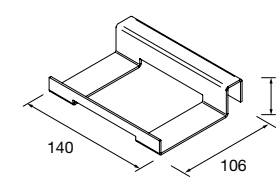

**ESTANTE LLOYD**

Estante de chapa metálica. Espessura 2 mm.

Branco mate	Preto mate	
COD	COD	€
97659	97666	79

**PRATELEIRA LLOYD**

Estante de chapa metálica. Espessura 2 mm.

Branco mate	Preto mate	
COD	COD	€
97660	97667	68