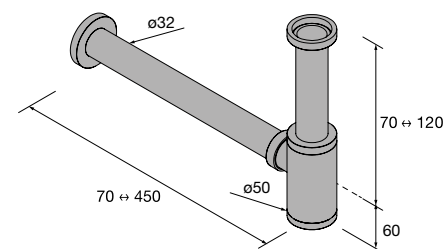

JOGOS DE DESCARGA/SIFÃO

Jogo de sifão reduzido CONEX Branco
102307 58 €

Sifão CONEX Latão cromado
103976 89 €