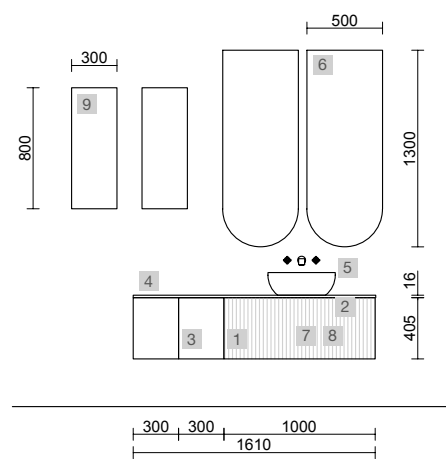

COD	DESCRIÇÃO	€
COMPOSIÇÃO DE 1600		
1	Móvel suspenso BIBA 1000 Pinho baía 1 gaveta metálica com soft close e 1 gaveta interior 997 x 405 x 450 mm	551
2	Puxador LINA 1000 Gold	28
3	Coqueta suspensa ALLIANCE 300 Pinho baía x 2 esquerdo / direito 1 porta abertura push 300 x 405 x 450 mm	340
4	Tampo à medida Pinho baía de 1401 até 1800 para móvel e coqueta, com ou sem maquinagem 1401 - 1800 x 16 x 460 mm	219
5	Lavatório de pousar CARLA 45 Porcelana Hunter sem sifão nem válvula clic-clac 455 x 325 x 135 mm	282
PREÇO TOTAL DO CONJUNTO		1420