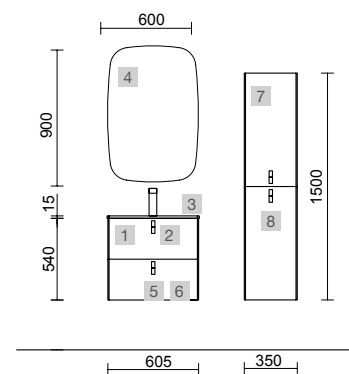

COD	DESCRIÇÃO	€
COMPOSIÇÃO DE 600		
1	96593 Móvel suspenso UNIIQ 600 Branco mate 2 gavetas com soft close 598 x 540 x 450 mm	450
2	24721 Puxador UNIIQ Cromado Jogo de 2 unidades para Movél/Pilar	16
3	97058 Lavatório UNIIQ 600 Mineralsolid mate sem sifão nem válvula clic-clac 605 x 15 x 460 mm	387
PREÇO TOTAL DO CONJUNTO		853

OPCIONAIS		
COD	DESCRIÇÃO	€
4	97641 Espelho LOUIS 600 horizontal vertical com luz led (30 W- 5700°K) IP 44 600 x 900 mm	373
5	103973 Sifão POSYX Latão cromado	47
6	102304 Válvula clic-clac FLOW Cromado	58

AUXILIARES		
COD	DESCRIÇÃO	€
7	24692 Pilar suspenso UNIIQ Branco mate esquerdo / direito 2 portas com soft close 350 x 1500 x 350 mm	524
8	24721 Puxador UNIIQ Cromado Jogo de 2 unidades para Movél/Pilar	16