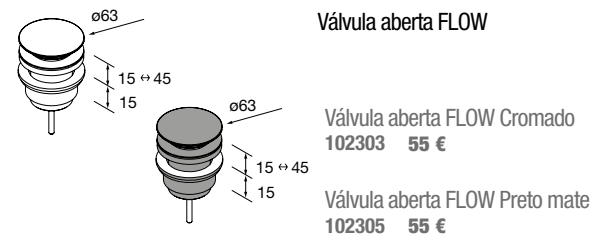

JOGOS DE DESCARGA/SIFÃO

Jogo de sifão reduzido CONEX Branco
102307 58 €

Sifão CONEX Latão cromado
103976 89 €