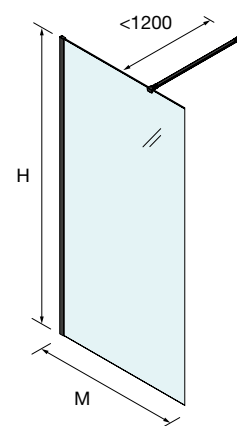

SERIE BLACK HEAVEN

Walk in

RESGUARDO DE PASSO

- Vidro temperado de segurança de 8 mm.
- Acabamento em vidro temperado padrão, transparente.
- Tratamento anti-calcário incluído.
- Cor dos perfis, negro mate.
- Compensação, 10 mm.
- Reversível.
- Tensor incluído.
- Fabrico padrão.
- Altura: 1950 mm.