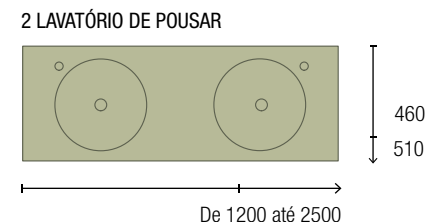

COMPAKT 2 PIAS