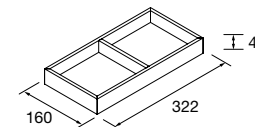

ORGANIZAÇÃO INTERIOR DE GAVETAS, 2 ABERTURAS