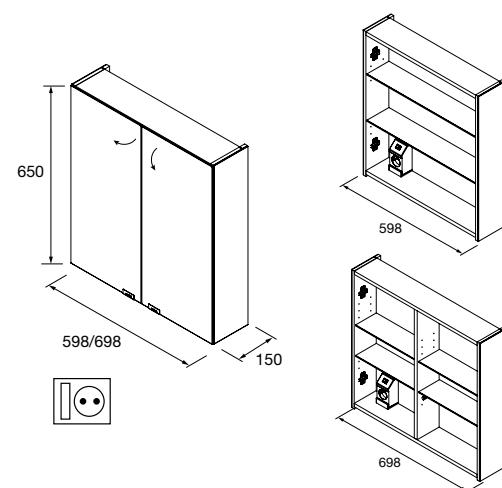

Armário ALLIANCE 600
2 portas espelho duplo com interruptor e tomada
598 x 650 x 150 mm
23409 503 €

Armário ALLIANCE 700
2 portas espelho duplo com interruptor e tomada
698 x 650 x 150 mm
24591 549 €

Armário ALLIANCE 800
2 portas espelho duplo com interruptor e tomada
798 x 650 x 150 mm
23410 570 €

Armário ALLIANCE 900
3 portas espelho duplo com interruptor e tomada
898 x 650 x 150 mm
24592 655 €

Armário ALLIANCE 1000
3 portas espelho duplo com interruptor e tomada
998 x 650 x 150 mm
23665 712 €

Armário ALLIANCE 1200
3 portas espelho duplo com interruptor e tomada
1190 x 650 x 150 mm
24593 823 €

Armário ALLIANCE 600
2 portas espelho duplo com interruptor e tomada e luz led lateral, IP44 (21,5W)
630 x 650 x 150 mm
83153 643 €

Armário ALLIANCE 700
2 portas espelho duplo com interruptor e tomada e luz led lateral, IP44 (21,5W)
730 x 650 x 150 mm
83154 708 €