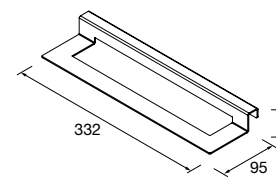

FRONTAL LLOYD

Frontal de madeira combinável com acessórios LLOYD. Espessura de 16 mm.

	Natural	Carvalho áfrica	Pinho baía	Noz Maya	
	COD	COD	COD	COD	€
400	97680	97684	97700	102821	41
600	97681	97689	97702	102822	51
800	97682	97690	97703	102823	62