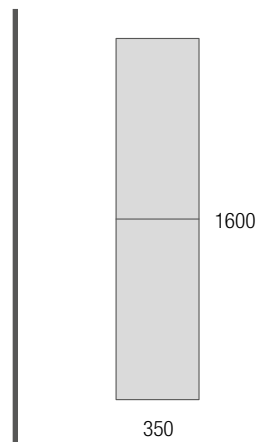

PILAR 1600 2 PORTAS

ESPECIFICAÇÕES