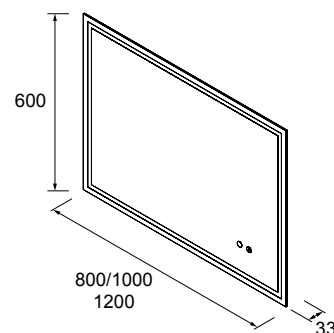

Espelho APOLO 800 Ouro
horizontal com prateleira e luz led (10 W- 5700°K.) IP 44
800 x 700 x 110 mm

87856 404 €

Espelho APOLO 1000 Ouro
horizontal com prateleira e luz led (12 W.) IP 44
1000 x 700 x 110 mm

87857 462 €

☐ **Espelho APOLO 800 Branco**
horizontal com prateleira e luz led (10 W- 5700°K.) IP 44
800 x 700 x 110 mm

87858 404 €

☐ **Espelho APOLO 1000 Branco**
horizontal com prateleira e luz led (12 W- 5700°K.) IP 44
1000 x 700 x 110 mm

87859 462 €

☐ **Espelho APOLO 800 Preto**
horizontal com prateleira e luz led (10 W- 5700°K.) IP 44
800 x 700 x 110 mm

87860 404 €

☐ **Espelho APOLO 1000 Preto**
horizontal com prateleira e luz led (12 W- 5700°K.) IP 44
1000 x 700 x 110 mm

87861 462 €