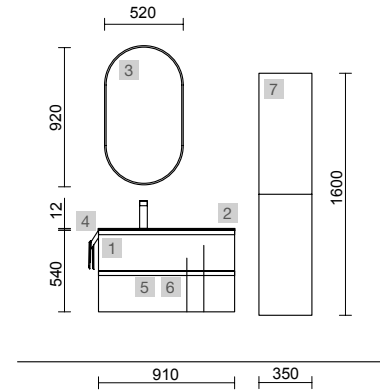

OPCIONAIS		
COD	DESCRIÇÃO	€
3	87862 Espelho OLIMPIA 920 White cotton vertical com luz led (20 W- 5700°K.) IP44 920 x 520 x 30 mm	347
4	23027 Barra toalheiro JAZZ Branco Profundidade 35, 40, 45 y 50 235 x 125 x 68 mm	45
5	103973 Sifão POSYX Latão cromado	47
6	102304 Válvula clic-clac FLOW Cromado	58

AUXILIARES		
COD	DESCRIÇÃO	€
7	81731 Pilar suspenso ALLIANCE Blue fog esquerdo / direito 2 portas abertura push 350 x 1600 x 349 mm	435