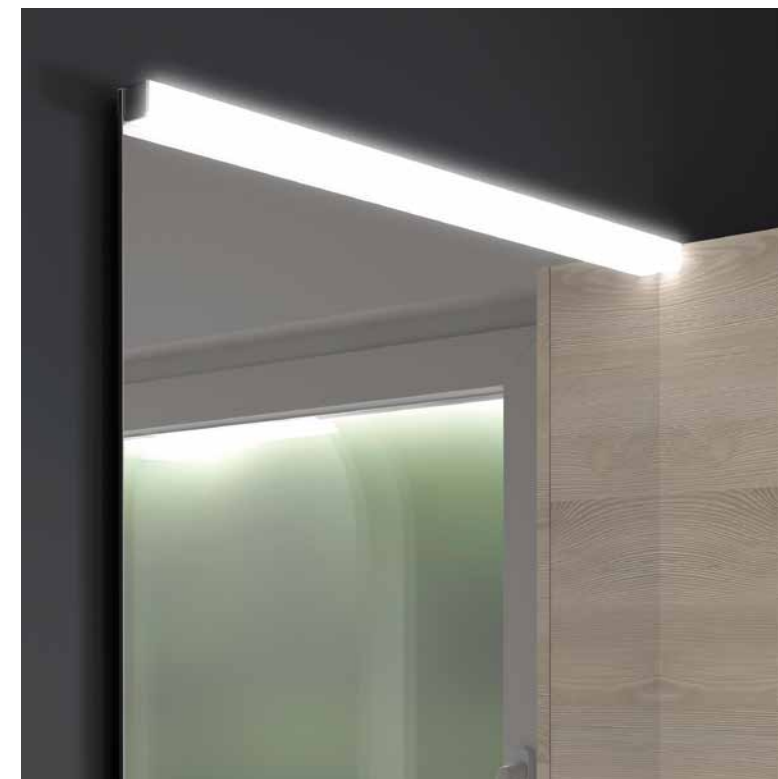

Peça multiencaixe para unir  
o espelho ao móvel.

Espelho BEAUTY  
aumento móvel  
Ø140 mm  
**26777 76 €**

Espelho com íman com placa  
de metal 400x140mm para fixá-  
lo na parte de trás do espelho.

Aplique BOREAL 308  
branco luz led (6 W.) IP 44 (457lm)  
(5700 K)  
**84122 77 €**  
Aplique BOREAL 500  
branco luz led (8 W.) IP 44 (568lm)  
(5700 K)  
**84123 110 €**  
Aplique BOREAL 700  
branco luz led (10 W.) IP 44 (751lm)  
(5700 K)  
**84124 155 €**