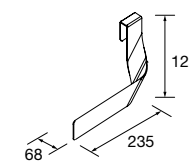

TOALHEIRO LATERAL PARA MÓVEL

Barra toalheiro JAZZ

	Branco	Preto	Anodizado brilho	
	COD	COD	COD	€
	23027	27042	23024	45