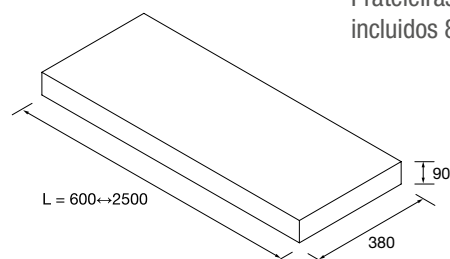

PRATELEIRAS COMPAKT COM PROFUNDIDADE 380 MM

Prateleiras profundidade 380 mm. Suportes com regulação e esquadros de fixação incluídos 80x340 mm.

Necessário especificar no pedidos as medidas:

COD =   L =