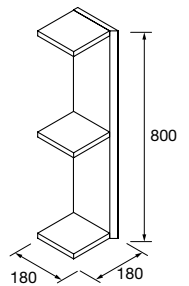

ESTANTE MOMENT 800 ABERTO

Módulo aberto reversível. Combinável com módulos Moment e espelhos. Vende-se em formato kit.

	Pure	Real	Intense	
	COD	COD	COD	€
800	91475	91476	91477	255