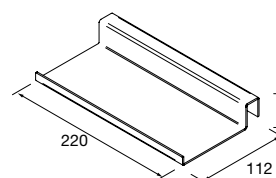

**TOALHEIRO LLOYD**

Toalheiro de chapa metálico. Espessura 2 mm.

Branco mate	Preto mate	
COD	COD	€
97657	97664	89

**CABIDE LLOYD**

Cabide de chapa metálico. Espessura 2 mm.

Branco mate	Preto mate	
COD	COD	€
97658	97665	40