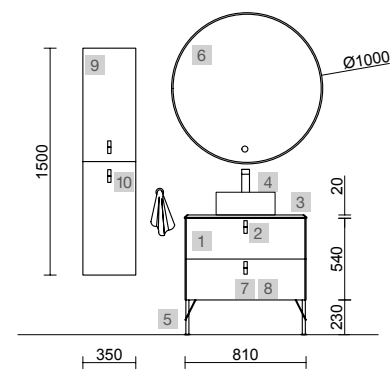

UNIIQ 800 TERRACOTA

COD	DESCRIÇÃO	€
COMPOSIÇÃO DE 800		
1	96633 Móvel suspenso UNIIQ 800 Terracota 2 gavetas com soft close 797 x 540 x 450 mm	471
2	24719 Puxador UNIIQ Branco Jogo de 2 unidades para Movél/Pilar	16
3	95084 Tampo UNIIQ 800 Calacatta para lavatório de pousar 810 x 20 x 460 mm	394
4	97647 Lavatório de pousar BICA Solid surface branco mate sem sifão nem válvula clic-clac Ø 390 x 105 mm	265
5	84128 Jogo 2 pés de suporte DEVA Branco 230 mm	54
PREÇO TOTAL DO CONJUNTO		1200
OPCIONAIS		
COD	DESCRIÇÃO	€
6	97637 Espelho GLOBE 1000 Branco Circular com sensor e luz LED (20 W- 5700K) IP 44 Ø 1000 mm	450
7	103973 Sifão POSYX Latão cromado	47
8	102303 Válvula aberta FLOW Cromado	55
AUXILIARES		
COD	DESCRIÇÃO	€
9	96649 Pilar suspenso UNIIQ Terracota esquerdo / direito 2 portas com soft close 350 x 1500 x 350 mm	524
10	24719 Puxador UNIIQ Branco Jogo de 2 unidades para Movél/Pilar	16