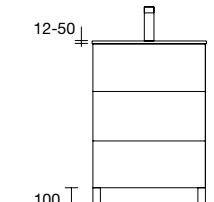

CONJUNTO DE 4 PÉS, 40MM

Conjunto de 4 pés necessários para móvel de 3
gavetas, disponível em 3 acabamentos, altura 100 mm.

Branco	Preto mate	Cromado brilho	€
COD	COD	COD	
83817	83425	83819	16