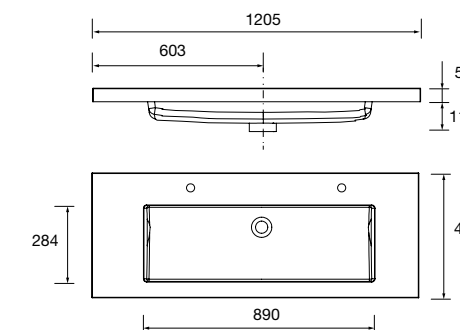

20751 277 €

Lavatório TOSCANA 1005 Carga mineral  
branco

sem sifão nem válvula clic-clac  
1005 x 50 x 460 mm

20752 299 €

Lavatório TOSCANA 1200 Carga mineral  
branco

duas torneiras sem sifão e sem válvula  
clic-clac  
1205 x 50 x 460 mm