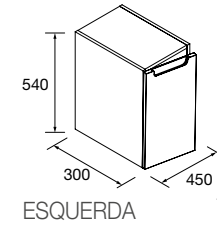

COQUETA MONTERREY 1 PORTA E

Coqueta de 1 porta de abertura esquerda e fecho com soft close. Interiores Onix.