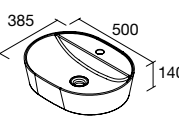

VARMEGA
Porcelana branca

COD	€
24553	179