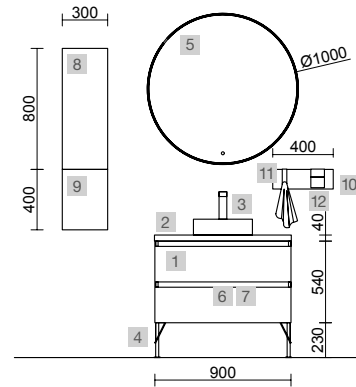

COD	DESCRIÇÃO	€
COMPOSIÇÃO DE 900		
1	96419 Móvel suspenso SPIRIT 900 Black velvet 2 gavetas metálicas com soft close 897 x 540 x 450 mm	430
2	97448 Tampo Carvalho África para móvel e coqueta, sem maquinaria 907 x 40 x 460 mm	273
3	97648 Lavatório de pousar BICA Solid surface Bicolor sem sifão nem válvula clic-clac Ø 390 x 105 mm	286
4	84129 Jogo 2 pés de suporte DEVA Preto 230 mm	54
PREÇO TOTAL DO CONJUNTO		1043

OPCIONAIS		
COD	DESCRIÇÃO	€
5	97638 Espelho GLOBE 1000 Preto Circular com sensor e luz LED (20 W.- 5700ºK) IP 44 Ø 1000 mm	450
6	103973 Sifão POSYX Latão cromado	47
7	102305 Válvula aberta FLOW Preto mate	55

AUXILIARES		
COD	DESCRIÇÃO	€
8	96942 Módulo ALLIANCE 300 Black velvet esquerdo / direito 1 porta abertura push 300 x 800 x 162 mm	218
9	96932 Módulo ALLIANCE 300 Carvalho África esquerdo / direito 1 porta abertura push 300 x 400 x 162 mm	175
10	97684 Frontal madeira LLOYD Carvalho África 400 x 130 x 29 mm	41
11	97665 Cabide LLOYD Preto mate para móveis e estruturas Lloyd 30 x 124 x 50 mm	40
12	97670 Cesto LLOYD Preto mate para móveis e estruturas Lloyd 90 x 124 x 100 mm	89