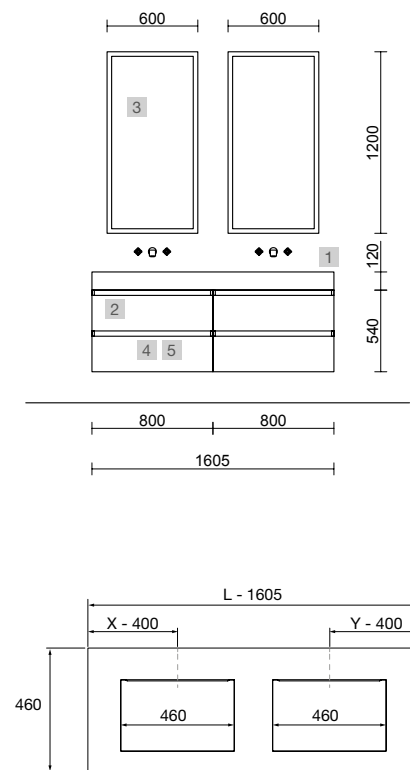

## COMPAKT 1400 MARMOL BRANCO

COD	DESCRIÇÃO	€
<b>COMPOSIÇÃO DE 1400</b>		
1	25429 Tampo COMPAKT 46 Marmol branco de 1201 até 1400 mm, com 1 lavatório integrado 1201 - 1400 x 460 x 120 mm	1004
<b>PREÇO TOTAL DO CONJUNTO</b>		<b>1004</b>
<b>OPCIONAIS</b>		
COD	DESCRIÇÃO	€
2	91115 Espelho REFLEXO 1400 horizontal vertical luz led (4,4 W/m - 4000°K) IP 44 1400 x 600 mm	456
3	26194 Toalheiro COMPAKT Branco mate 330 x 100 mm	110
4	96448 Coqueta suspensa MONTERREY 1200 White cotton 1 gaveta metálica com soft close 1197 x 270 x 450 mm	465
5	96890 Tampo White cotton para móvel e coqueta, sem maquiagem 1206 x 16 x 460 mm	104
6	103975 Sifão SMART Latão cromado	68
7	102303 Válvula aberta FLOW Cromado	55