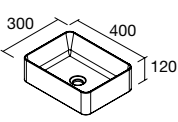

VERILA
Porcelana branca

COD	€
91487	188