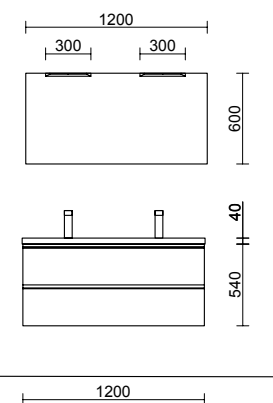

724€

Móvel Pinho baía • Lavatório Costanza
• Espelho Sena • Aplique Boreal