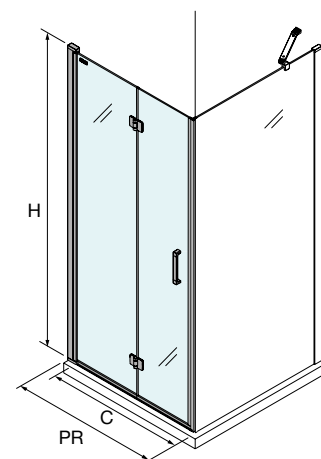

SERIE ODENSE

Frontal com lateral fixo

PORTA REBATÍVEL / DOBRÁVEL + FIXO ALINHADO

- Vidro temperado de segurança de 6 mm.
- Acabamento em vidro temperado especial, transparente.
- Tratamento anti-calcário incluído.
- Cor dos perfis, prata brilho.
- Sistema de abertura, porta abatível 90°.
- Tipo de fecho, perfil magnético.
- Compensação, 40 mm frontal / 20 mm lateral fixo.
- Reversível.
- Asas incluídas.
- Fabrico padrão.
- Fabrico especial, lateral fixo
- Altura: 2030 mm.