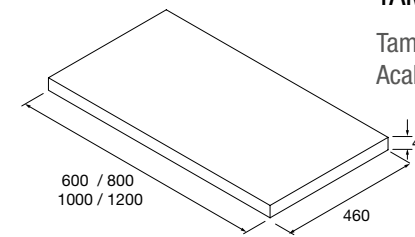

TAMPOS DE ESPESSURA 40 MM

Tampos de espessura 40 mm; em medidas de 600 a 1200, sem mecanização. Acabamentos laminados de alta pressão (HPL) e melamínicos.

	Branco brilho	White cotton	Black velvet	Carvalho África	Carvão	€
600	97432	97433	97434	23016	97435	190
800	97441	97442	97443	23017	97444	239
1000	97450	97451	97452	23018	97453	296
1200	97454	97455	97456	23019	97457	348