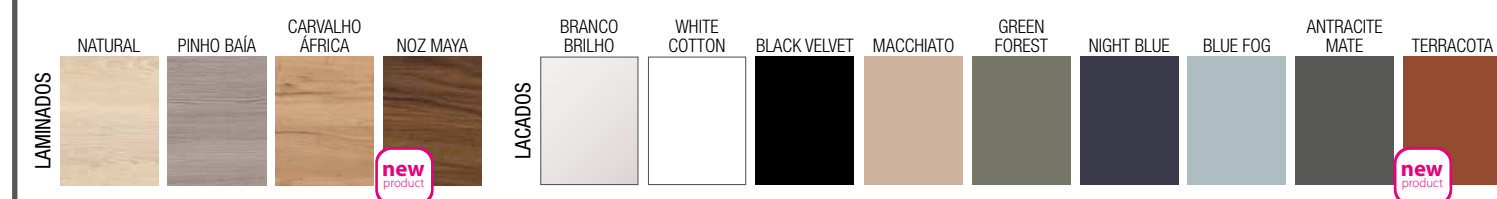

ACABAMENTOS