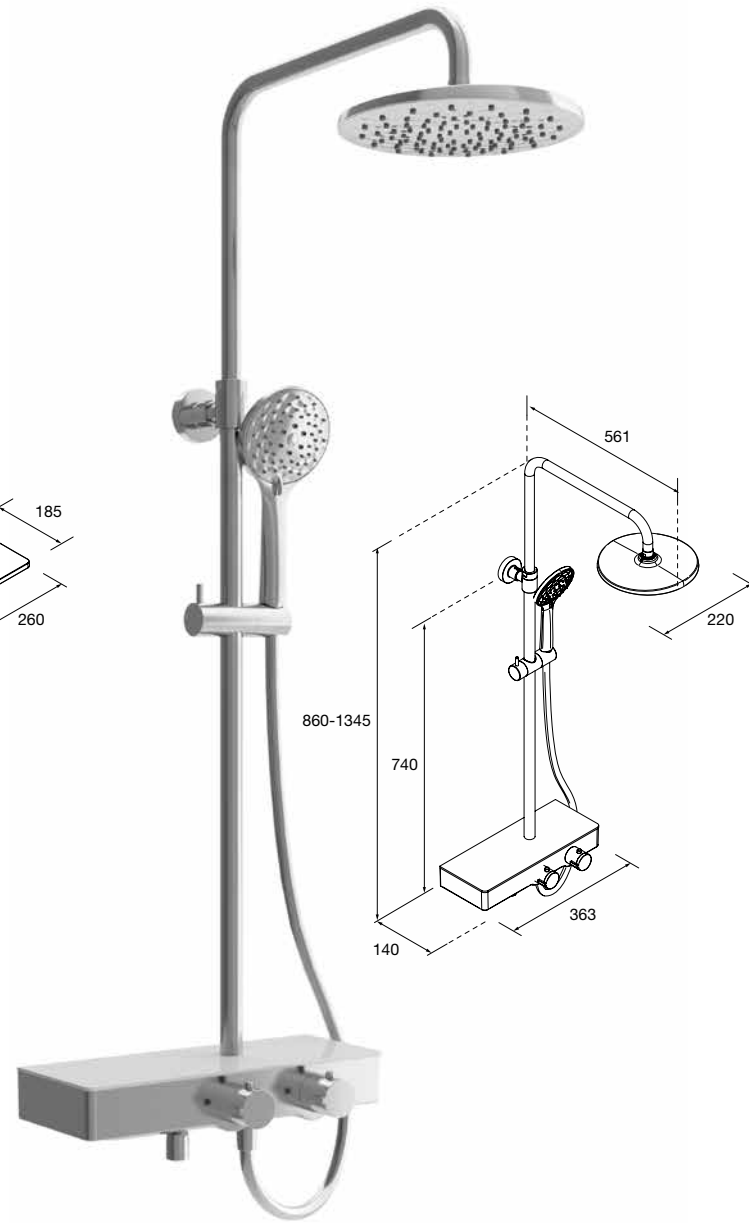

COM MISTURADORA TERMOSTÁTICA

KIT DUCHE QUEBEC

Kit duche QUEBEC Cromado/preto  
Kit de duche com termostático  
26766 539 €

Selector e termostático

Torneira inferior

Kit duche CALGARY Cromado/branco  
Kit de duche com termostático  
26765 539 €