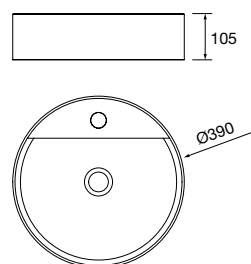

**new product** Lavatório de pousar CARLA 45 Porcelana Hunter  
sem sifão nem válvula clic-clac  
455 x 325 x 135 mm  
102283 282 €

Lavatório de pousar BICA Solid surface  
branco mate  
sem sifão nem válvula clic-clac  
Ø 390 x 105 mm  
97647 265 €