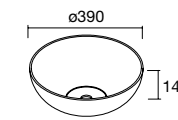

BOL
Solid surface branco mate

COD	€
26536	265