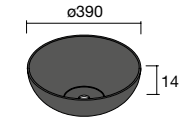

BULKAN
Solid surface preto

COD	€
91491	286