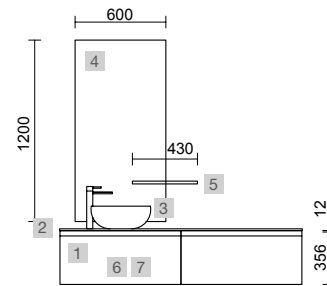

COD	DESCRIÇÃO	€
COMPOSIÇÃO DE 1600		
1	91360 Móvel suspenso MOMENT 800 Real x 2 1 gaveta com unheiro e soft close 797 x 356 x 452 mm	1676
2	103633 Tampo Solid surface branco mate de 1411 até 1610 para móvel e coqueta, com ou sem maquinagem 1411 - 1610 x 12 x 460 mm	478
3	26536 Lavatório de pousar BOL Solid surface branco mate sem sifão nem válvula clic-clac Ø 390 x 140 mm	265
PREÇO TOTAL DO CONJUNTO		2419