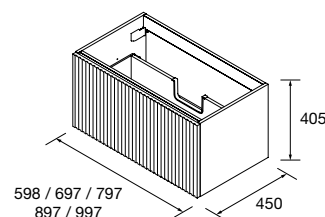

MÓVEL SUSPENSO BIBA COM 1 GAVETA

Móvel suspenso com 1 gaveta metálica de grande capacidade, de extração total, com interiores em Onix e fecho com soft close. Puxadores não incluídos, disponíveis em 3 acabamentos.

	Natural	Carvalho África	Pinho baía	Noz Maya	€
COD	COD	COD	COD	COD	
600	102949	102959	102954	102247	383
700	102950	102960	102955	102947	394
800	102951	102961	102956	102248	404
900	102952	102962	102957	102948	420
1000	102953	102963	102958	102249	436