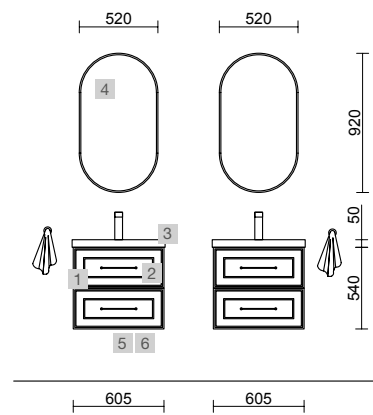

RENOIR 600 BLACK VELVET

COD	DESCRIÇÃO	€
COMPOSIÇÃO COM 2 MÓVEIS 600		
1	91300 Móvel suspenso RENOIR 600 Black velvet x 2 2 gavetas metálicas com soft close 598 x 540 x 450 mm	1160
2	91332 Puxador STYLE 192 Gold x 4	96
3	20748 Lavatório TOSCANA 605 Carga mineral branco x 2 sem sifão nem válvula clic-clac 605 x 50 x 460 mm	484
PREÇO TOTAL DO CONJUNTO		1740
OPCIONAIS		
COD	DESCRIÇÃO	€
4	91121 Espelho OLIMPIA 920 Black velvet x 2 vertical com luz led (20 W- 5700°K.) IP44 920 x 520 x 30 mm	694
5	103973 Sifão POSYX Latão cromado x 2	94
6	102304 Válvula clic-clac FLOW Cromado x 2	116

Brass