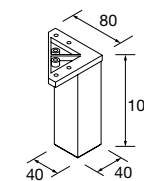

CONJUNTO DE 4 PÉS, 40MM

Conjunto de 4 pés necessários para móvel de 3
gavetas, disponível em 3 acabamentos, altura 100 mm.

Branco	Preto mate	Cromado brilho	€
COD	COD	COD	
83817	83425	83819	16