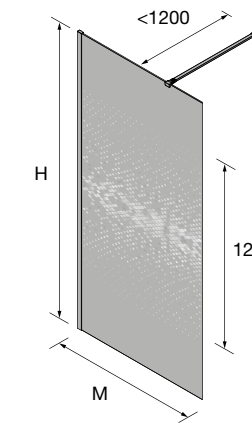

SERIE HEAVEN
Walk in

RESGUARDO DE PASSO FUMÉ ESPECIAIS COM SERIGRAFIA

Sob pedido	RESGUARDO DE PASSO ESPECIAL FUMÉ SERIGRAFIA DECO 4					
	MEDIDAS	ALTURA (H)	Nº EMBALAGEM	ACABAMENTO	COD	€
	200 - 400	1500 - 1950	1	Prata brilho	25713	551
	401 - 600	1500 - 1950	1	Prata brilho	25714	606
	601 - 800	1500 - 1950	1	Prata brilho	25715	781
	801 - 1000	1500 - 1950	1	Prata brilho	25716	928
	1001 - 1200	1500 - 1950	1	Prata brilho	25717	1021
	1201 - 1400	1500 - 1950	1	Prata brilho	25718	1151