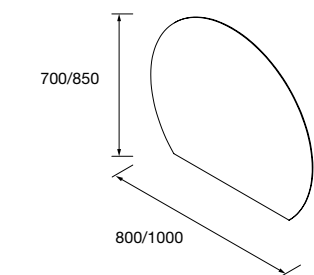

**86290 155 €**

**Prateleira SUNRISE 800 Preto mate**  
800 x 80 x 126 mm

**91113 120 €**

**Prateleira SUNRISE 1000 Preto mate**  
1000 x 80 x 126 mm

**91114 155 €**

**new product**  
 Espelho OASIS 400  
 Circular  
 Ø 400 mm  
**103356 72 €**  
 Espelho OASIS 600  
 Circular  
 Ø 600 mm  
**91130 83 €**  
 Espelho OASIS 800  
 Circular  
 Ø 800 mm  
**91131 104 €**  
 Espelho OASIS 1000  
 Circular  
 Ø 1000 mm  
**91132 135 €**