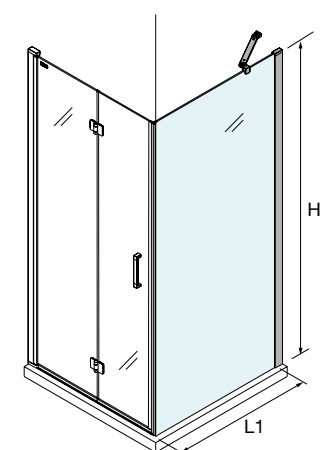

SERIE ODENSE

Frontal com lateral fixo

PORTA REBATÍVEL / DOBRÁVEL + FIXO ALINHADO

- Vidro temperado de segurança de 6 mm.
- Acabamento em vidro temperado especial, transparente.
- Tratamento anti-calcário incluído.
- Cor dos perfis, prata brilho.
- Sistema de abertura, porta abatível 90°.
- Tipo de fecho, perfil magnético.
- Compensação, 40 mm frontal / 20 mm lateral fixo.
- Reversível.
- Asas incluídas.
- Fabrico padrão.
- Fabrico especial, lateral fixo
- Altura: 2030 mm.

FRONTAL DUCHE

Stock	FRONTAL DUCHE							
	PLATO	PORTA REVERSÍVEL	ACESSO (C)	ALTURA (H)	Nº EMBALAGEM	ACABAMENTO	COD	€
						Transparente		
	700	670 - 690	600	2030	1	Prata brilho	26731	469
	800	770 - 790	700	2030	1	Prata brilho	26732	495
	900	870 - 890	800	2030	1	Prata brilho	26733	520
	1000	970 - 990	900	2030	1	Prata brilho	26734	544

LATERAIS FIXOS

Stock	LATERAIS FIXOS						
	PLATO	LATERAL FIXO (L1)	ALTURA (H)	Nº EMBALAGEM	ACABAMENTO	COD	€
	700	662 - 682	2000	1	Prata brilho	26736	296
	800	762 - 782	2000	1	Prata brilho	26737	309
	900	862 - 882	2000	1	Prata brilho	26738	320

LATERAIS FIXOS ESPECIAIS/ para frontais de duche

Sob pedido	LATERAIS FIXOS ESPECIAIS/ para frontais de duche						
	MEDIDAS	LATERAL FIXO (L1)	ALTURA (H)	Nº EMBALAGEM	ACABAMENTO	COD	€
	120 - 600	120 - 600	1400 - 2000	1	Prata brilho	93981	323
	601 - 800	601 - 800	1400 - 2000	1	Prata brilho	93982	373
	801 - 1000	801 - 1000	1400 - 2000	1	Prata brilho	93983	470
	1001 - 1200	1001 - 1200	1400 - 2000	1	Prata brilho	93984	524

OPCIONAIS

Stock	OPCIONAIS			
	MEDIDAS	COD	DESCRIÇÃO	€
	1200	22437	Suporte à parede	42