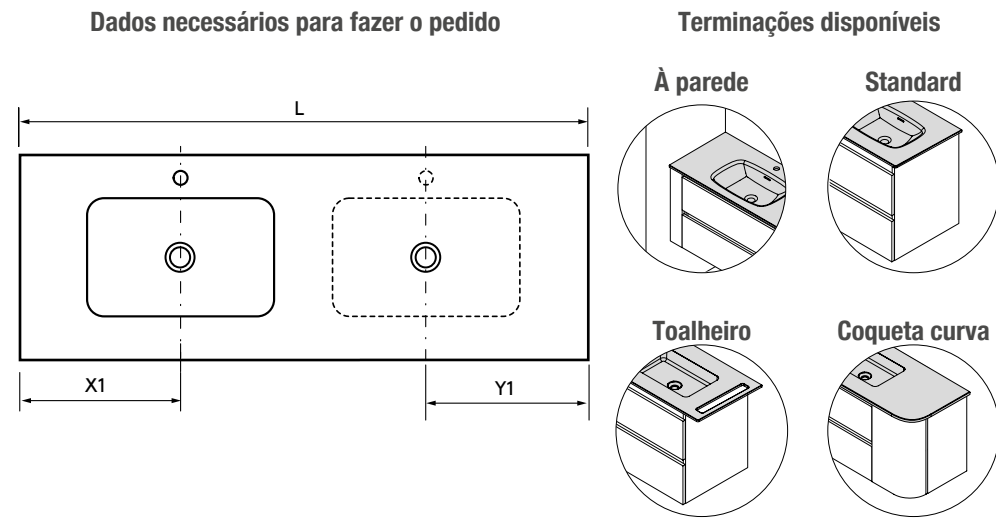

Descarregue aqui o formulário

LAVATÓRIO NAILA

LAVATÓRIOS SOLID NAILA 12 MM À MEDIDA E COM MECANIZADO 1 POÇA

Lavatórios de solid surface de espessura 12 mm. Comprimento à medida até 2400 mm, com mecanizado para 1 - 2 poças e buraco para a torneira e terminação de esquina desejada.