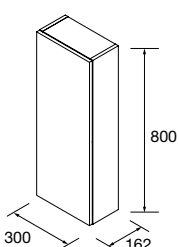

MÓDULO ALLIANCE 800 1 PORTA

Módulo reversível de 1 porta com abertura de sistema push e interiores Onix. Dobradiças de abertura a 110°

À esquerda / direita. Com 1 prateleira de vidro regulável.

	Natural	Carvalho África	Pinho baía	Noz Maya	€
COD	COD	COD	COD	COD	
300	96943	96944	96945	102838	208

	Branco brilho	White cotton	Black velvet	Cinza antracite mate	Macchiato	Blue fog	Night blue	Terracota	Green forest	€
COD	COD	COD	COD	COD	COD	COD	COD	COD	COD	
300	96940	96941	96942	96950	96947	96948	96949	103608	96951	218