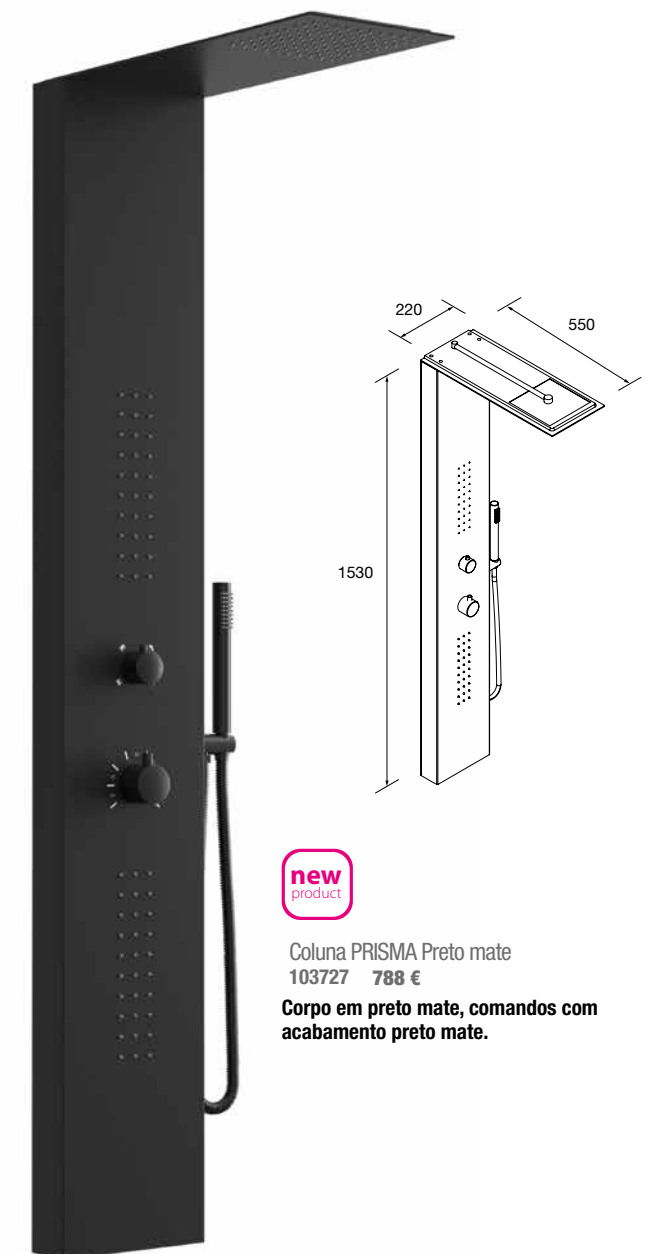

new product

Coluna PRISMA Preto mate
103727 788 €

Corpo em preto mate, comandos com acabamento preto mate.