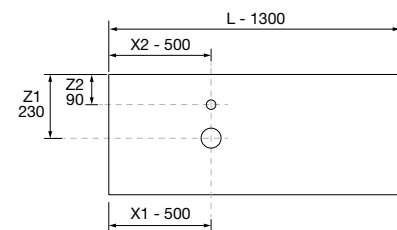

MONTERREY 1300/D BLUE FOG

COD	DESCRIÇÃO	€
COMPOSIÇÃO DE 1300		
1	96491 Móvel suspenso MONTERREY 900 Blue fog 2 gavetas metálicas com soft close 897 x 540 x 450 mm	615
2	96979 Coqueta suspensa ALLIANCE 300 Natural 2 gavetas 300 x 540 x 434 mm	120
3	23152 Tampo à medida Natural de 1001 até 1400 para móvel e coqueta, com ou sem maquinação 1001 - 1400 x 16 x 460 mm	167
4	102795 Régua de remate ALLIANCE 540 Blue fog 100 x 16 x 540 mm	27
5	24315 Régua de remate ALLIANCE 540 Natural 100 x 16 x 540 mm	27
6	103312 Lavatório de pousar BICA Solid surface blue fog sem sifão nem válvula clic-clac Ø 390 x 105 mm	314
PREÇO TOTAL DO CONJUNTO		1270

OPCIONAIS		
COD	DESCRIÇÃO	€
7	103357 Espelho OVALO horizontal vertical 500 x 1000 mm	104
8	97640 Aplique JUDI (5 W- 5700%)	51
9	103973 Sifão POSYX Latão cromado	47
10	102305 Válvula aberta FLOW Preto mate	55