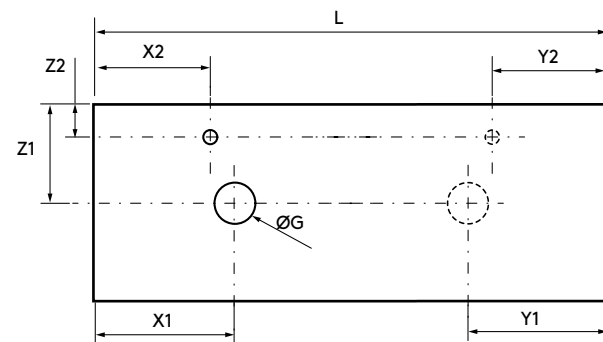

Dados necessários para fazer o pedido

Maquinação para 1 ou 2 pias e perfuração para torneira opcional