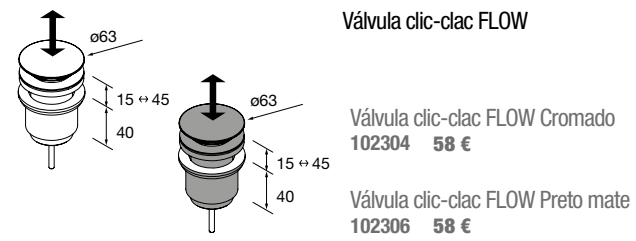

JOGOS DE DESCARGA/SIFÃO

Jogo de sifão reduzido CONEX Branco
102307 58 €

Sifão CONEX Latão cromado
103976 89 €