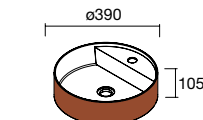

BICA
Solid surface terracota

COD	€
103314	314