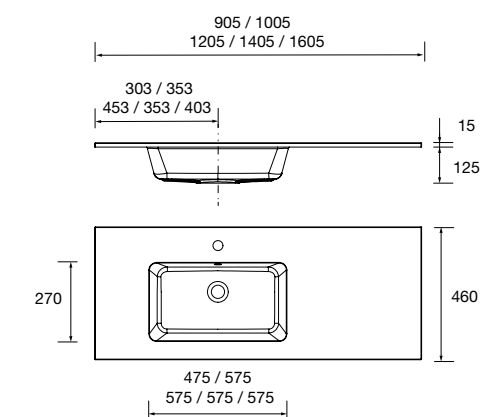

Lavatório VILNA 905 coqueta à direita Mineralsolid mate
sem sifão nem válvula clic-clac, para móvel de 600
905 x 460 x 15 mm

97042 419 €

Lavatório VILNA 1005 coqueta à direita Mineralsolid mate
sem sifão nem válvula clic-clac, para móvel de 700
1005 x 460 x 15 mm

97045 440 €

Lavatório VILNA 1205 coqueta à direita Mineralsolid mate
sem sifão nem válvula clic-clac, para móvel de 900
1205 x 460 x 15 mm

97048 471 €

Lavatório VILNA 1405 coqueta à direita Mineralsolid mate
sem sifão nem válvula clic-clac, para móvel de 700
1405 x 460 x 15 mm

97052 524 €

Lavatório VILNA 1605 coqueta à direita Mineralsolid mate
sem sifão nem válvula clic-clac, para móvel de 800
1605 x 460 x 15 mm

97055 681 €