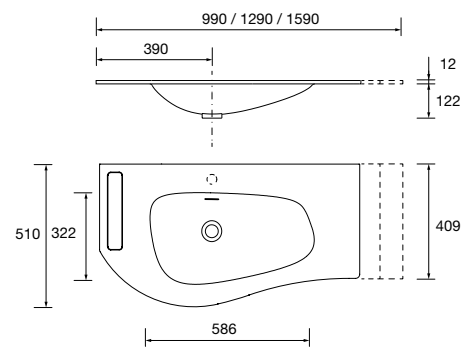

Acabamento brilho

PERFURAÇÃO PARA TORNEIRA OPCIONAL

Descarregue aqui o formulário

LAVATÓRIO MAM, com furação para a torneira (carga mineral brilho).

COD	€	COD	€	COD	€	COD	€
83876	259	83877	259	83878	318	83879	318

LAVATÓRIO MAM, com furação para a torneira (solid surface)

COD	€	COD	€	COD	€	COD	€	COD	€	COD	€
87592	418	87593	418	87594	516	87595	516	91122	667	91123	667

Acabamento mate

PERFURAÇÃO PARA TORNEIRA OPCIONAL

Descarregue aqui o formulário

LAVATÓRIO MAM, com furação para a torneira (carga mineral mate)

COD	€	COD	€	COD	€	COD	€
83945	259	83946	259	83947	318	83948	318

Lavatório MAM surface com toalheiro (solid surface)

COD	€	COD	€	COD	€	COD	€	COD	€	COD	€
97395	481	97398	481	97396	610	97399	610	97397	761	97400	761