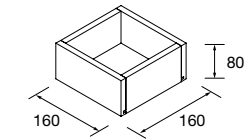

onix		
	COD	€
900	103629	166
1000	103418	176
1200	103420	197

NOTA: Combinável com Spirit e Monterrey

**BANDEJA ORGANIZADORA**

Bandeja organizador empilhável para gaveta de madeira de bétula.

Bétula		
	COD	€
322	91485	57