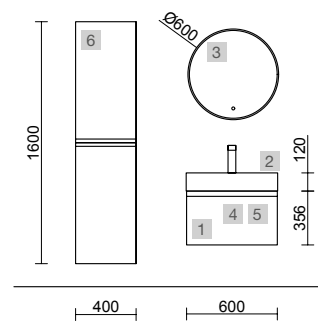

MOMENT 600 PURE

COD	DESCRIÇÃO	€	OPCIONAIS	COD	DESCRIÇÃO	€
<b>COMPOSIÇÃO DE 600</b>						
1	91356 Móvel suspenso MOMENT 600 Pure 1 gaveta com unheiro e soft close 598 x 356 x 452 mm	731	3	97614 Espelho GLOBE 600 Preto Circular com sensor e luz LED (12 W- 5700°K) IP 44 Ø 600 mm	359	
2	23400 Lavatório VENETO 610 Porcelana branca sem sifão e sem válvula clic-clac 610 x 120 x 460 mm	215	4	103973 Sifão POSYX Latão cromado	47	
<b>PREÇO TOTAL DO CONJUNTO</b>		<b>946</b>	5	102304 Válvula clic-clac FLOW Cromado	58	
<b>AUXILIARES</b>						
COD	DESCRIÇÃO	€				
6	91429 Pilar suspenso MOMENT 1600 Pure esquerdo / direito 2 portas com soft close 400 x 1600 x 352 mm	1499				