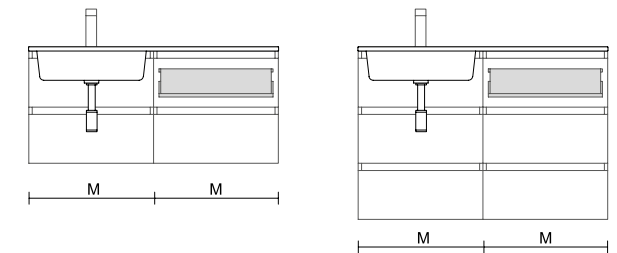

Gaveta superior opcional para composições de 2 peças com lavatório descentrado.

ESTANTE MOMENT 800 ABERTO

Módulo aberto reversível. Combinável com módulos Moment e espelhos. Vende-se em formato kit.

	Pure	Real	Intense	
	COD	COD	COD	€
800	91475	91476	91477	255