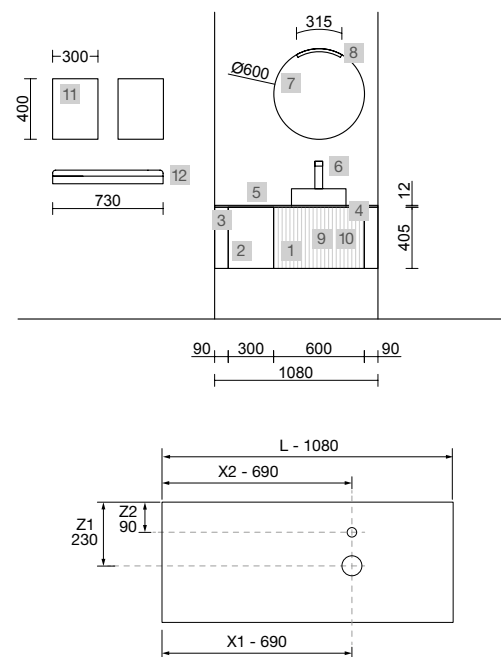

BIBA 1080 TERRACOTA

COD	DESCRIÇÃO	€
COMPOSIÇÃO DE 1080		
1	Móvel suspenso BIBA 600 Terracota 1 gaveta metálica com soft close e 1 gaveta interior 598 x 405 x 450 mm	478
2	Coqueta suspensa ALLIANCE 300 Terracota esquerdo / direito 1 porta abertura push 300 x 405 x 450 mm	190
3	Régua de remate ALLIANCE 405 Terracota x 2 100 x 16 x 405 mm	44
4	Puxador LINA 600 Brushed black	22
5	Tampo Terrazo natura de 1011 até 1210 para móvel e coqueta, com ou sem maquinaria 1011 - 1210 x 12 x 460 mm	415
6	Lavatório de pousar BICA Solid surface terracota sem sifão nem válvula clic-clac Ø 390 x 105 mm	314
PREÇO TOTAL DO CONJUNTO		1463
OPCIONAIS		
COD	DESCRIÇÃO	€
7	Espelho OASIS 600 Circular Ø 600 mm	83
8	Aplique CIRCUS 315 (10,8 W - 4000%) IP 44 315 mm	156
9	Sifão POSYX Latão cromado	47
10	Válvula aberta FLOW Preto mate	55
AUXILIARES		
COD	DESCRIÇÃO	€
11	Módulo ALLIANCE 300 Terracota x 2 esquerdo / direito 1 porta abertura push 300 x 400 x 162 mm	392
12	Prateleira Solid surface branco mate 601 - 800 mm	187