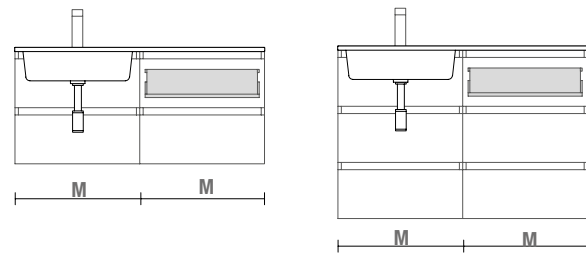

GAVETA COM ABERTURA PARA SIFÃO

Gaveta com abertura para sifão em acabamento Onix

onix		
	COD	€
600	103143	134
800	103144	155
1000	103145	176
1200	103146	197

NOTA: Combinável com Spirit e Monterrey

GAVETA METÁLICA SEM ABERTURA PARA SIFÃO

Em acabamento Onix

onix		
M	COD	€
600	103306	134
700	103307	145
800	103308	155
900	103309	166
1000	103310	176
1200	103311	197

NOTA: Combinável com Spirit e Monterrey

GAVETA COM ABERTURA PARA SIFÃO, DIREITA

Gaveta com abertura para sifão em acabamento Onix

onix		
	COD	€
900	103628	166
1000	103417	176
1200	103419	197

NOTA: Combinável com Spirit e Monterrey

GAVETA COM ABERTURA PARA SIFÃO, ESQUERDA

Gaveta com abertura para sifão em acabamento Onix

onix		
	COD	€
900	103629	166
1000	103418	176
1200	103420	197

NOTA: Combinável com Spirit e Monterrey

BANDEJA ORGANIZADORA

Bandeja organizador empilhável para gaveta de madeira de bétula.

Bétula		
	COD	€
322	91485	57

CUBO ORGANIZADOR

Cubo organizador empilhável para gaveta de madeira de bétula.

Bétula		
	COD	€
160	91486	38

Organizadores modulares e empilháveis em altura.

Exemplos de organização de gavetas

ORGANIZAÇÃO INTERIOR DE GAVETAS, 1 ABERTURA

Preto		
	COD	€
322	104592	39

ORGANIZAÇÃO INTERIOR DE GAVETAS, 6 ABERTURAS

Preto		
	COD	€
332	104583	61

ORGANIZAÇÃO INTERIOR DE GAVETAS, 2 ABERTURAS

Preto		
	COD	€
322	104593	57

Organizadores modulares e empilháveis em altura.

Exemplos de organização de gavetas