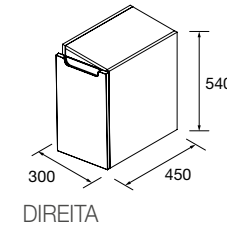

COQUETA MONTERREY 1 PORTA D

Coqueta de 1 porta de abertura direita e fecho com soft close. Interiores Onix