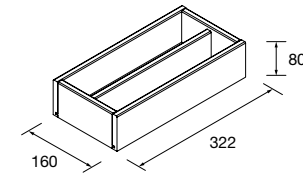

BANDEJA ORGANIZADORA

Bandeja organizador empilhável para gaveta de madeira de bétula.

Bétula		
	COD	€
322	91485	57