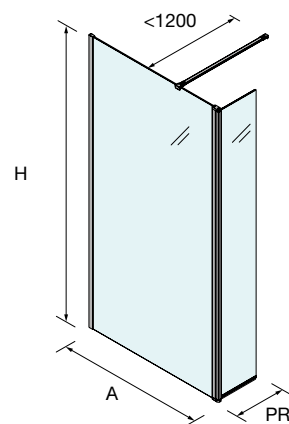

SERIE BLACK HEAVEN

Walk in

DE PASSO COM ANGULAR, STOCK

- Vidro temperado de segurança de 8 mm.
- Acabamento em vidro temperado padrão, transparente.
- Tratamento anti-calcário incluído.
- Cor dos perfis, negro mate.
- Compensação, 10 mm.
- Reversível.
- Tensor incluído.
- Fabrico padrão.
- Altura: 1950 mm.