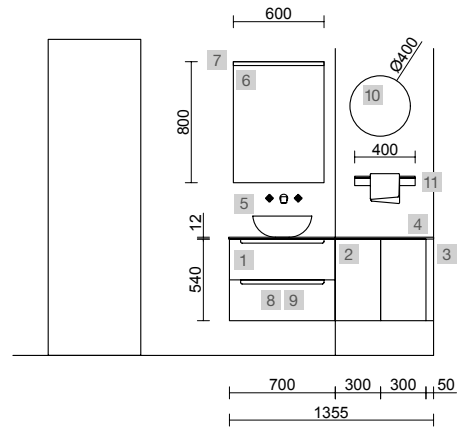

MONTERREY 1350/D WHITE COTTON

COD	DESCRIÇÃO	€
<b>COMPOSIÇÃO DE 1350</b>		
1	96472 Móvel suspenso MONTERREY 700 White cotton 2 gavetas metálicas com soft close 697 x 540 x 450 mm	585
2	97003 Coqueta suspensa ALLIANCE 300 White cotton x 2 esquerda/direita 1 porta de abertura push, fundo reduzido 300 x 540 x 250 mm	360
3	96810 Régua de remate ALLIANCE 540 White cotton 100 x 16 x 540 mm	27
4	103302 Tampo Terrazo natura Duas profundidades diferentes, de 1201 até 1500 , com ou sem maquinaria 1201 - 1500 x 12 x 460 mm	566
5	26536 Lavatório de pousar BOL Solid surface branco mate sem sifão nem válvula clic-clac Ø 390 x 140 mm	265
<b>PREÇO TOTAL DO CONJUNTO</b>		<b>1803</b>