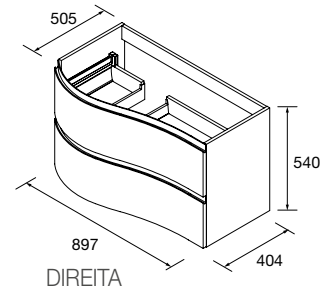

NOTA: mais opções de tampos customizados e com maquinação na página. 298

Veja o nosso guia de furações para tampos

mam

original E-05 5

**MÓVEL SUSPENSO MAM 2 GAVETAS D**

Móvel curvo suspenso de 2 gavetas metálicas extração total, interiores Onix e fecho com travão amortizado. Capacidade de 40 kg.