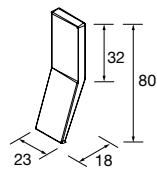

## CONJUNTO DE 3 PUXADORES UNIIQ

Conjunto de 3 puxadores para móveis UNiiQ em diferentes acabamentos, não incluídos com o móvel.

Branco	Preto	Cromado	
COD	COD	COD	€
24723	24724	24725	22

**PÉS PARA LAVATÓRIOS DE Pousar COM ALTURA 230 MM**