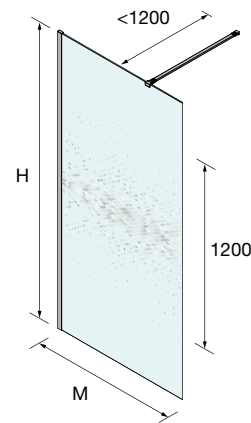

SERIE HEAVEN
Walk in

RESGUARDO DE PASSO VIDRIO ESPECIAIS COM SERIGRAFIA

Sob pedido	RESGUARDO DE PASSO ESPECIAIS SERIGRAFIA DECO 4					
	MEDIDAS	ALTURA (H)	Nº EMBALAGEM	ACABAMENTO	COD	€
	200 - 400	1500 - 1950	1	Prata brilho	25671	447
	401 - 600	1500 - 1950	1	Prata brilho	25672	503
	601 - 800	1500 - 1950	1	Prata brilho	25673	594
	801 - 1000	1500 - 1950	1	Prata brilho	25674	702
	1001 - 1200	1500 - 1950	1	Prata brilho	25675	795
	1201 - 1400	1500 - 1950	1	Prata brilho	25676	867