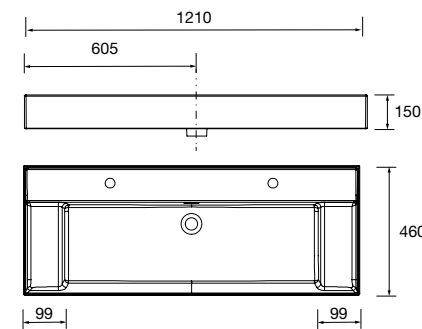

Lavatório VENETO 1210 com área de apoio em Porcelana branca duas torneiras sem sifão e sem válvula clic-clac 1210 x 120 x 460 mm

87729 405 €