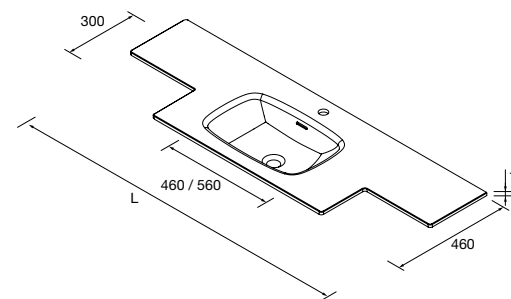

Lavatórios de solid surface de espessura 12 mm, comprimento à medida até 2000 mm, com mecanizado para 1 - 2 poças e buraco para a torneira, terminação de fundo 260 mm combinável com as coquetas Alliance de fundo duplo.