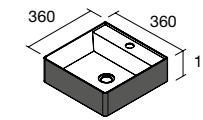

COD	€
102280	282

Lavatórios de Pousar (Solid surface)

**BOL**  
Solid surface branco mate

COD	€
26536	265

**BULKAN**  
Solid surface preto

COD	€
91491	286

**TALEA**  
Solid surface branco mate

COD	€
97649	265