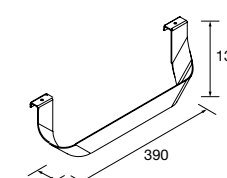

Branco mate	Preto mate	
COD	COD	€
97662	97669	44

**CESTO LLOYD**

Cesta de chapa metálica. Espessura 2 mm.

Branco mate	Preto mate	
COD	COD	€
97663	97670	89

**TOALHEIRO DUPLO JAZZ**

Toalheiro duplo JAZZ.

Branco	Preto	Anodizado brilho	
COD	COD	COD	€
23028	27043	23025	65