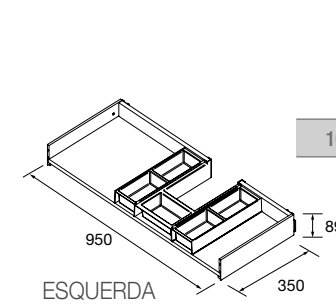

Renoir

MÓVEL SUSPENSO RENOIR 2 GAVETAS

Móvel suspenso de 2 gavetas metálicas com extração total, com interiores em Onix e fecho com soft close. Organizador de gaveta incluído, com 2 bandejas extraíveis. Puxadores não incluídos, disponíveis em 3 acabamentos.

	White cotton	Black velvet	Macchiato	Blue fog	Night blue	Antracite	Green forest	
	COD	COD	COD	COD	COD	COD	COD	€
600	91299	91300	91301	91324	91302	91304	91303	580
800	91305	91306	91307	91325	91308	91310	91309	645
1000	91311	91312	91313	91326	91314	91316	91315	720

PILARES RENOIR 1600 2 PORTAS

Pilar reversível de 2 portas, com soft close. Interiores em onix com 4 prateleiras em vidro reguláveis. Puxadores não incluídos. 2 acabamentos á escolha.

	White cotton	Black velvet	Macchiato	Blue fog	Night blue	Antracite	Green forest	
	COD	COD	COD	COD	COD	COD	COD	€
350	91317	91318	91319	91323	91320	91322	91321	494

PUXADOR STYLE

Puxador Style para móvel

	Black matt	Brass	Gold	Silver	
	COD	COD	COD	COD	€
210	91335	91334	91332	91333	24

PUXADOR STYLE

Puxador Style para móvel e pilar

	Black matt	Brass	Gold	Silver	
	COD	COD	COD	COD	€
35	91331	91330	91328	91329	18

PUXADOR FOLK

Puxador Folk para móvel e pilar

	Black matt	Gold	Silver	
	COD	COD	COD	€
95	91339	91336	91337	14

GAVETA METÁLICA SEM ABERTURA PARA SIFÃO

Em acabamento Onix.

	onix	
	COD	€
600	103306	134
800	103308	155
1000	103310	176

GAVETA COM ABERTURA PARA SIFÃO

Gaveta com abertura para sifão em acabamento Onix

	onix	
	COD	€
1000	103417	176

	onix	
	COD	€
1000	103418	176

ORGANIZAÇÃO INTERIOR DE GAVETAS, 1 ABERTURA

	Preto	
	COD	€
322	104592	39

ORGANIZAÇÃO INTERIOR DE GAVETAS, 6 ABERTURAS

	Preto	
	COD	€
332	104583	61

ORGANIZAÇÃO INTERIOR DE GAVETAS, 2 ABERTURAS

	Preto	
	COD	€
322	104593	57

Organizadores modulares e empilháveis em altura

Exemplos de organização de gavetas