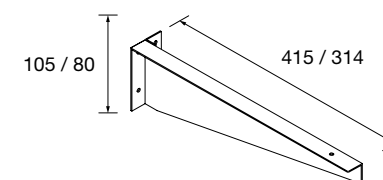

CONJUNTO DE ESQUADRO DE FIXAÇÃO COM REGULAÇÃO.

Esquadro de fixação com regulação para Tampos.

	COD	€
340 X 80	26197	79
415 X 105	26196	83