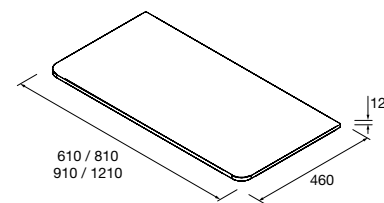

Lavatórios de Pousar (Porcelana)

ALTIRO Porcelana branca mate	SEDUCTION Porcelana branca	KANDY Porcelana branca	LOKUM Porcelana preto mate	VERILA Porcelana branca
COD €	COD €	COD €	COD €	COD €
24555 221	21854 189	91489 189	87734 226	91487 188
CARLA 45 Porcelana branca	CARLA 45 Porcelana Denim	CARLA 45 Porcelana Hunter	CARLA 45 Porcelana Clay	
COD €	COD €	COD €	COD €	
103343 158	102282 282	102283 282	102280 282	

Lavatórios de Pousar (Solid surface)

BOL Solid surface branco mate	BULKAN Solid surface preto	TALEA Solid surface branco mate	TALEA Solid surface Bicolor	BICA Solid surface branco mate	BICA Solid surface Bicolor
COD €	COD €	COD €	COD €	COD €	COD €
26536 265	91491 286	97649 265	97652 286	97647 265	97648 286
BICA Solid surface blue fog	BICA Solid surface night blue	BICA Solid surface terracota	BICA Solid surface green forest	BICA Solid surface cinza antracite	BICA Solid surface macchiato
COD €	COD €	COD €	COD €	COD €	COD €
103312 314	103313 314	103314 314	103315 314	103316 314	102271 314

Veja o nosso guia de furações para tampos

TAMPO UNIIQ 12 MM.

Tampo Uniiq de 12 mm de espessura, sem mecanizado, em 4 acabamentos disponíveis

Solid surface branco mate	Ardósia preta	Marmol branco	Terrazo natura
COD €	COD €	COD €	COD €
600 96659 205	96661 257	97369 257	103172 257
800 96660 226	96662 278	97370 278	103173 278
900 24727 236	96663 289	97371 289	103174 289
1200 24728 268	96664 331	97372 331	103175 331