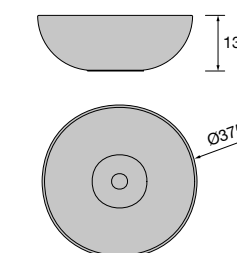

Lavatório de pousar ULTRAFINO SEDUCTION Porcelana branca

sem sifão nem válvula Ø 385 x 148 mm

21854 189 €