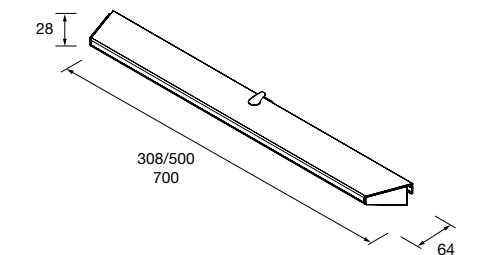

Peça multiencaixe para unir  
o espelho ao móvel.

Espelho BEAUTY  
aumento móvel  
Ø140 mm  
**26777 76 €**

Espelho com íman com placa  
de metal 400x140mm para fixá-  
lo na parte de trás do espelho.

Aplique BOREAL 308  
branco luz led (6 W.) IP 44 (457lm)  
(5700 K)  
**84122 77 €**  
Aplique BOREAL 500  
branco luz led (8 W.) IP 44 (568lm)  
(5700 K)  
**84123 110 €**  
Aplique BOREAL 700  
branco luz led (10 W.) IP 44 (751lm)  
(5700 K)  
**84124 155 €**