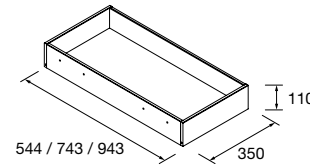

1 GAVETA DE MADEIRA SEM ABERTURA PARA SIFÃO

Gaveta completa madeira de bétula sem salva-sifão.

	Bétula	
	COD	€
544	91482	134
743	91483	156
943	91484	181