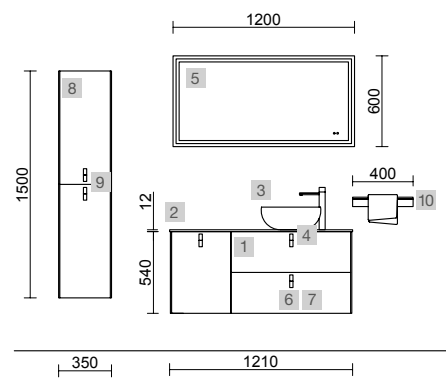

## UNIIQ 1200/E NATA

COD	DESCRIÇÃO	€
<b>COMPOSIÇÃO DE 1200</b>		
1	24671 Móvel suspenso UNIIQ 1200 Nata esquerdo 1 porta e 2 gavetas com soft close 1194 x 540 x 450 mm	660
2	24728 Tampo UNIIQ 1200 Solid surface branco mate sem maquinagem 1205 x 12 x 460 mm	268
3	26536 Lavatório de pousar BOL Solid surface branco mate sem sifão nem válvula clic-clac Ø 390 x 140 mm	265
4	24725 Puxador UNIIQ Cromado Jogo de 3 unidades para móvel	22
<b>PREÇO TOTAL DO CONJUNTO</b>		<b>1215</b>
<b>OPCIONAIS</b>		
COD	DESCRIÇÃO	€
5	87855 Espelho CHICAGO II 1200 horizontal e vertical com anti-embaciamento, sensor e luz LED (40 W- 5700°K.) IP 44 1200 x 600 mm	550
6	103973 Sifão POSYX Latão cromado	47
7	102303 Válvula aberta FLOW Cromado	55
<b>AUXILIARES</b>		
COD	DESCRIÇÃO	€
8	24693 Pilar suspenso UNIIQ Nata esquerdo / direito 2 portas com soft close 350 x 1500 x 350 mm	524
9	24721 Puxador UNIIQ Cromado Jogo de 2 unidades para Móvel/Pilar	16
10	26126 Prateleira toalheiro 400 Solid surface branco mate 400 x 60 x 120 mm	82