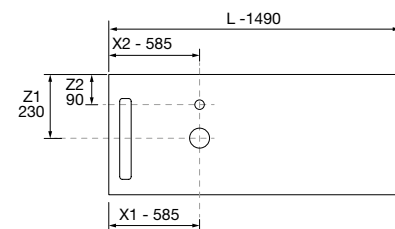

MOMENT 1490 PURE

COD	DESCRIÇÃO	€
COMPOSIÇÃO DE 1490		
1	91374 Móvel suspenso MOMENT 1000 Pure 2 gavetas com unheiro e soft close 997 x 540 x 452 mm	1398
2	91410 Coqueta suspensa MOMENT 400 Pure 1 porta esquerdo / direito com soft close 400 x 540 x 452 mm	752
3	103716 Tampo Marmol branco de 1411 até 1610 para móvel e coqueta, com ou sem maquinagem 1411 - 1610 x 12 x 460 mm	566
4	97649 Lavatório de pousar TALEA Solid surface branco mate sem sifão nem válvula clic-clac 360 x 115 x 360 mm	265
PREÇO TOTAL DO CONJUNTO		2981
OPCIONAIS		
COD	DESCRIÇÃO	€
5	97644 Espelho EMILE 700 horizontal vertical com luz led (20 W- 5700K) IP 44 700 x 1100 mm	427
6	103973 Sifão POSYX Latão cromado	47
7	102303 Válvula aberta FLOW Cromado	55