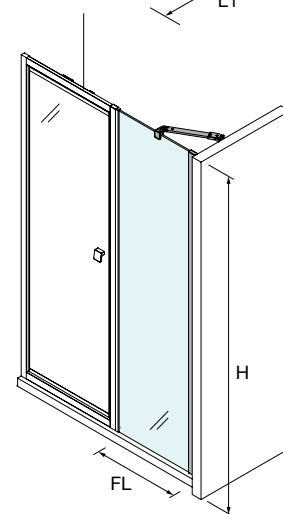

LATERAIS FIXOS ESPECIAIS/ para frontais de duche

Sob pedido	MEDIDAS	FIXO ALINHADO	ALTURA (H)	Nº EMBALAGEM	ACABAMENTO	Transparente	€
	120 - 600	120 - 600	1400 - 1950	1	Preto mate	97892	413
601 - 800	601 - 800	1400 - 1950	1	Preto mate	97893	505