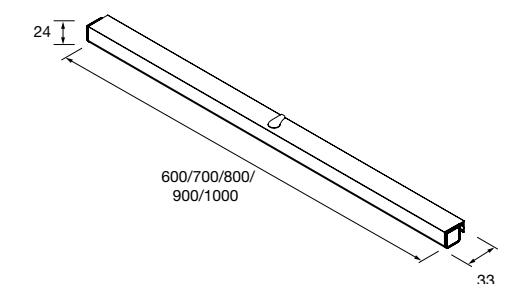

Aplique OPTIMUS 600
cromado brilho luz led (10 W-5700°K),
IP 44
600 x 25 x 25 mm
87811 95 €
Aplique OPTIMUS 700
cromado brilho luz led (10 W-5700°K),
IP 44
700 x 25 x 25 mm
103347 100 €
Aplique OPTIMUS 800
cromado brilho luz led (12 W-5700°K),
IP 44
800 x 25 x 25 mm
87812 105 €

Aplique OPTIMUS 900
cromado brilho luz led (13,5
W-5700°K). IP 44
900 x 25 x 25 mm
103348 110 €
Aplique OPTIMUS 1000
cromado brilho luz led (15 W-5700°K),
IP 44
1000 x 25 x 25 mm
87813 116 €

Aplique CIRCUS 315
(10,8 W - 4000°K) IP 44
315 mm
103349 156 €
Aplique CIRCUS 420
(10,8 W - 4000°K) IP 44
420 mm
103350 162 €
Aplique CIRCUS 525
(10,8 W - 4000°K) IP 44
525 mm
103351 167 €