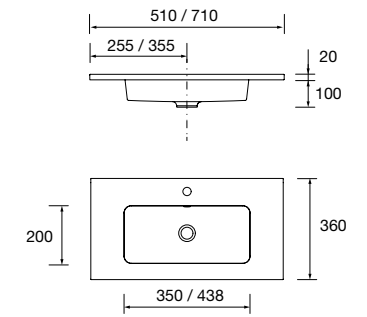

Lavatório VENETO 1210 com área de apoio em Porcelana branca duas torneiras sem sifão e sem válvula clic-clac 1210 x 120 x 460 mm

87729 405 €