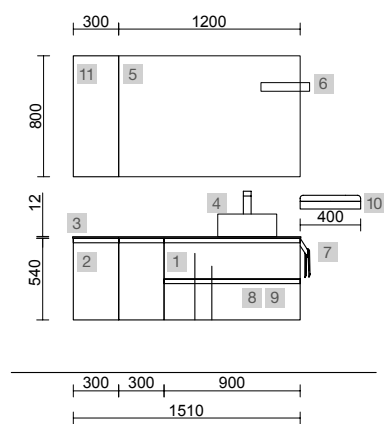

MAM 1500/E MACCHIATO

COD	DESCRIÇÃO	€
COMPOSIÇÃO DE 1500		
1	83861 Móvel suspenso MAM 900 Macchiato esquerdo, 2 gavetas metálicas com soft close 897 x 540 x 505 mm	1046
2	83871 Coqueta suspensa MAM 300 Macchiato x 2 esquerdo 1 porta com soft close 300 x 540 x 404 mm	510
3	97388 Tampo MAM 1500 esquerdo Marmol branco para lavatório de pousar 1510 x 12 x 510 mm	618
4	97647 Lavatório de pousar BICA Solid surface branco mate sem sifão nem válvula clic-clac Ø 390 x 105 mm	265
PREÇO TOTAL DO CONJUNTO		2439

OPCIONAIS		
COD	DESCRIÇÃO	€
5	87584 Espelho SENA 1200 horizontal moldura 5 mm 1200 x 800 mm	149
6	97640 Aplique JUDI (5 W- 5700°K)	51
7	23028 Toalheiro duplo JAZZ Branco profundidade 45 e 50 385 x 125 x 68 mm	65
8	103973 Sifão POSYX Latão cromado	47
9	102303 Válvula aberta FLOW Cromado	55

AUXILIARES		
COD	DESCRIÇÃO	€
10	82333 Prateleira 400 Solid surface branco mate 400 x 88 x 120 mm	103
11	96941 Módulo ALLIANCE 300 White cotton esquerdo / direito 1 porta abertura push 300 x 800 x 162 mm	218