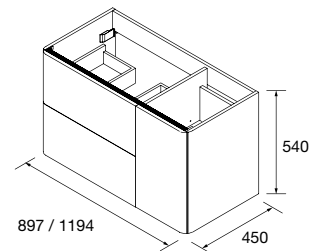

MÓVEL SUSPENSO UNIIQ 2 GAVETAS / 1 PORTA D

Móvel suspenso de 2 gavetas de madeira com guias ocultos de extração Plus e fecho amortizado. 1 porta com fecho amortizado e prateleira de madeira regulável em altura, interiores Onix. Puxadores não incluídos, 3 acabamentos disponíveis.