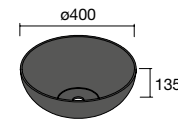

Lavatórios de Pousar (Porcelana)

**ALTIRO**  
Porcelana branca mate

COD	€
24555	221

**SEDUCTION**  
Porcelana branca

COD	€
21854	189

**KANDY**  
Porcelana branca

COD	€
91489	189

**LOKUM**  
Porcelana preto mate