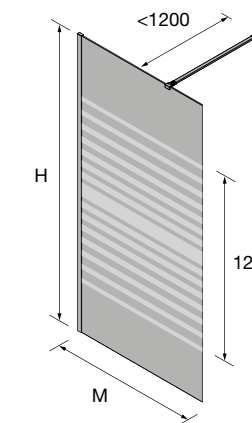

Sob pedido	RESGUARDO DE PASSO ESPECIAL FUMÉ SERIGRAFIA DECO 6					
	MEDIDAS	ALTURA (H)	Nº EMBALAGEM	ACABAMENTO	COD	€
	200 - 400	1500 - 1950	1	Prata brilho	25725	551
	401 - 600	1500 - 1950	1	Prata brilho	25726	606
	601 - 800	1500 - 1950	1	Prata brilho	25727	781
	801 - 1000	1500 - 1950	1	Prata brilho	25728	928
	1001 - 1200	1500 - 1950	1	Prata brilho	25729	1021
	1201 - 1400	1500 - 1950	1	Prata brilho	25730	1151