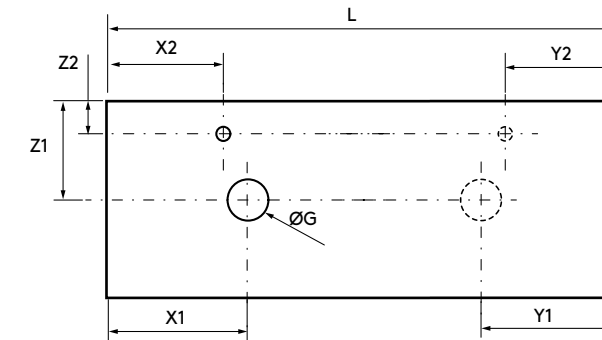

Dados necessários para fazer o pedido

Maquinação para 1 ou 2 pias e perfuração para torneira opcional