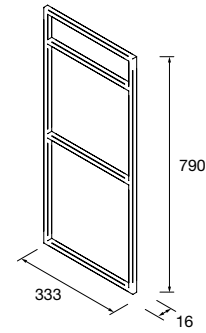

ESTRUTURA LLOYD ALTA

Estrutura metálica tubo quadrado de 16 mm. Combinável com móvel e Kompakt. Ligações não incluídos, são necessários 2 ligações para a sua instalação..

	Branco mate	Preto mate	
	COD	COD	€
333	97717	97720	205

ESTRUTURA LLOYD BAIXA

Estrutura metálica tubo quadrado de 16 mm. Combinável com móvel e Kompakt. Ligações não incluídos, são necessários 2 ligações para a sua instalação..