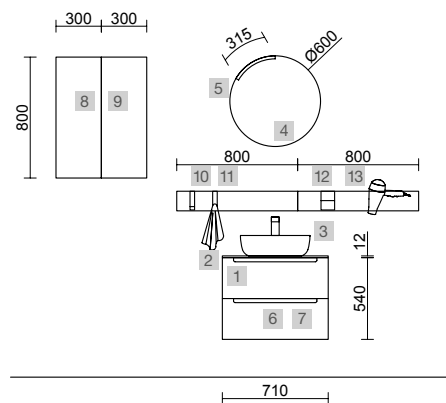

MONTERREY 700 TERRACOTA

COD	DESCRIÇÃO	€
COMPOSIÇÃO DE 700		
1	103612 Móvel suspenso MONTERREY 700 Terracota 2 gavetas metálicas com soft close 697 x 540 x 450 mm	585
2	97496 Tampo Solid surface branco mate para móvel e coqueta, sem maquinaria 700 x 12 x 460 mm	215
3	102280 Lavatório de pousar CARLA 45 Porcelana Clay sem sifão nem válvula clic-clac 455 x 325 x 135 mm	282
PREÇO TOTAL DO CONJUNTO		1082

OPCIONAIS		
COD	DESCRIÇÃO	€
4	91130 Espelho OASIS 600 Circular Ø 600 mm	83
5	103349 Aplique CIRCUS 315 (10,8 W - 4000ºK) IP 44 315 mm	156
6	103973 Sifão POSYX Latão cromado	47
7	102305 Válvula aberta FLOW Preto mate	55

AUXILIARES		
COD	DESCRIÇÃO	€
8	96944 Módulo ALLIANCE 300 Carvalho África esquerdo / direito 1 porta abertura push 300 x 800 x 162 mm	208
9	103608 Módulo ALLIANCE 300 Terracota esquerdo / direito 1 porta abertura push 300 x 800 x 162 mm	218
10	97690 Frontal madeira LLOYD Carvalho África x 2 800 x 130 x 29 mm	124
11	97665 Cabide LLOYD Preto mate x 2 para móveis e estruturas Lloyd 30 x 124 x 50 mm	80
12	97670 Cesto LLOYD Preto mate para móveis e estruturas Lloyd 90 x 124 x 100 mm	89
13	97668 Porta secador/tábua LLOYD Preto mate para móveis e estruturas Lloyd 140 x 32 x 106 mm	51