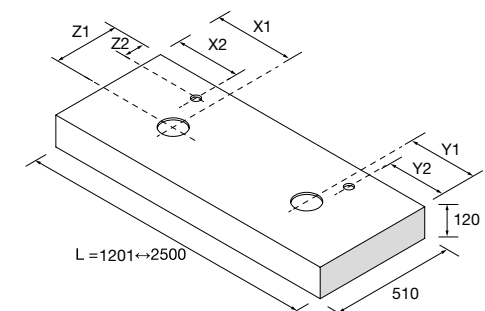

TAMPOS COMPAKT COM PROFUNDIDADE DE 510 MM PARA LAVATÓRIOS DE POUSAR

Descarregue aqui o formulário

	Bali	Carvalho África	Havana	Marmol branco	Cimento	Piedra gris	€
	COD	COD	COD	COD	COD	COD	
1201 - 1400	91212	26066	84072	26093	26121	26106	999
1401 - 1600	91213	26067	84073	26094	26122	26107	1125
1601 - 1800	91215	26068	84074	26095	26123	26108	1251
1801 - 2000	91216	26069	84075	26096	26124	26109	1376
2001 - 2500	91217	26070	84076	26097	26125	26110	1754

NOTA: Combinable con las colecciones *Modular*.