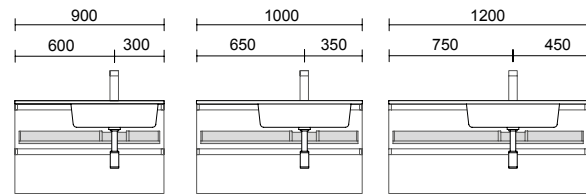

GAVETA COM ABERTURA PARA SIFÃO

Gaveta com abertura para sifão em acabamento Onix

onix		
	COD	€
600	103143	134
800	103144	155
1000	103145	176
1200	103146	197

NOTA: Combinável com Spirit e Monterrey

GAVETA METÁLICA SEM ABERTURA PARA SIFÃO

Em acabamento Onix

onix		
M	COD	€
600	103306	134
700	103307	145
800	103308	155
900	103309	166
1000	103310	176
1200	103311	197

NOTA: Combinável com Spirit e Monterrey

GAVETA COM ABERTURA PARA SIFÃO, DIREITA

Gaveta com abertura para sifão em acabamento Onix

onix		
	COD	€
900	103628	166
1000	103417	176
1200	103419	197

NOTA: Combinável com Spirit e Monterrey

GAVETA COM ABERTURA PARA SIFÃO, ESQUERDA

Gaveta com abertura para sifão em acabamento Onix

onix		
	COD	€
900	103629	166
1000	103418	176
1200	103420	197

NOTA: Combinável com Spirit e Monterrey

BANDEJA ORGANIZADORA

Bandeja organizador empilhável para gaveta de madeira de bétula.

Bétula		
	COD	€
322	91485	57

CUBO ORGANIZADOR

Cubo organizador empilhável para gaveta de madeira de bétula.

Bétula		
	COD	€
160	91486	38

Organizadores modulares e empilháveis em altura.

Exemplos de organização de gavetas

ORGANIZAÇÃO INTERIOR DE GAVETAS, 1 ABERTURA

Preto		
	COD	€
322	104592	39

ORGANIZAÇÃO INTERIOR DE GAVETAS, 6 ABERTURAS

Preto		
	COD	€
332	104583	61

ORGANIZAÇÃO INTERIOR DE GAVETAS, 2 ABERTURAS

Preto		
	COD	€
322	104593	57

Organizadores modulares e empilháveis em altura.

Exemplos de organização de gavetas