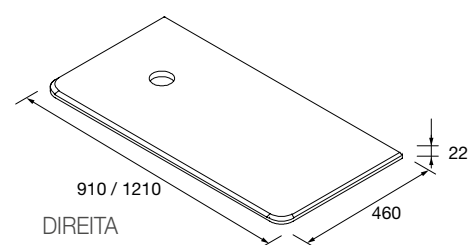

TAMPO UNIIQ (PEDRAS COMPACTAS)

Tampo UNIIQ de pedra compacta natural, 3 pré-furações para escolher a posição da torneira de acordo com a pia.

	Calacatta	Preto marquina	
	COD	COD	€
600	95083	95079	373
800	95084	96795	394

TAMPO UNIIQ (PEDRAS COMPACTAS) D

Tampo UNIIQ de pedra compacta natural, 3 pré-furações para escolher a posição da torneira de acordo com a pia.

	Calacatta	Preto marquina	
	COD	COD	€
900	83914	83940	413
1200	83942	83943	551