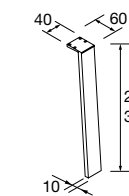

## CONJUNTO DE 2 PÉS UNIIQ 230 / 330

Conjunto de 2 pés opcionais para móvel, disponível em 3 acabamentos, altura 230/330 mm.

	Branco	Preto	Cromado	
	COD	COD	COD	€
230	24716	24717	24718	41
330	24713	24714	24715	51