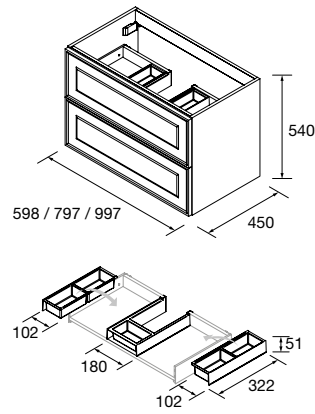

NOTA: mais opções de tampos customizados e com maquinação na página. 298

Renoir

MÓVEL SUSPENSO RENOIR 2 GAVETAS

Móvel suspenso de 2 gavetas metálicas com extração total, com interiores em Onix e fecho com soft close. Organizador de gaveta incluído, com 2 bandejas extraíveis. Puxadores não incluídos, disponíveis em 3 acabamentos.