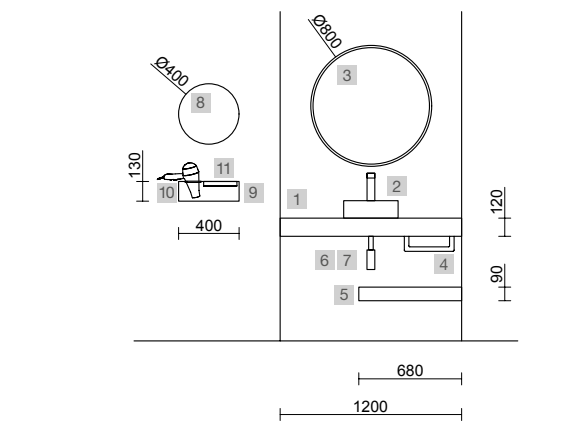

<b>OPCIONAIS</b>		
COD	DESCRIÇÃO	€
3	103359 Espelho MITO CURVE 800 Redondo com luz led (7 W- 4000°K.) IP 44 Ø 800 mm	456
4	26195 Toalheiro COMPAKT Preto mate 330 x 100 mm	110
5	25954 Prateleira COMPAKT 42 Carvalho áfrica de 801 até 1000 mm 801 - 1000 x 420 x 90 mm	602
6	103974 Sifão SMART Preto mate	68
7	102305 Válvula aberta FLOW Preto mate	55