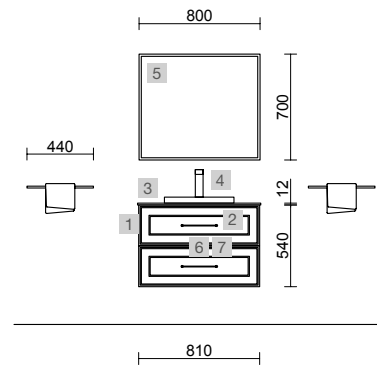

COD	DESCRIÇÃO	€	OPCIONAIS	€	
COMPOSIÇÃO DE 800					
1	91305 Móvel suspenso RENOIR 800 White cotton 2 gavetas metálicas com soft close 797 x 540 x 450 mm	645	5	103362 Espelho MITO LINE 800 horizontal com luz LED (7 W-4000°K.) IP 44 800 x 700 mm	471
2	91335 Puxador STYLE 192 Black matt x 2	48	6	103973 Sifão POSYX Latão cromado	47
3	103631 Tampo Solid surface branco mate de 611 até 810 para móvel e coqueta, com ou sem maquinagem 611 - 810 x 12 x 460 mm	268	7	102305 Válvula aberta FLOW Preto mate	55
4	97655 Lavatórios semiembutidos MAEL Solid surface Bicolor sem sifão nem válvula clic-clac 502 x 44 x 310 mm	286			
PREÇO TOTAL DO CONJUNTO		1247