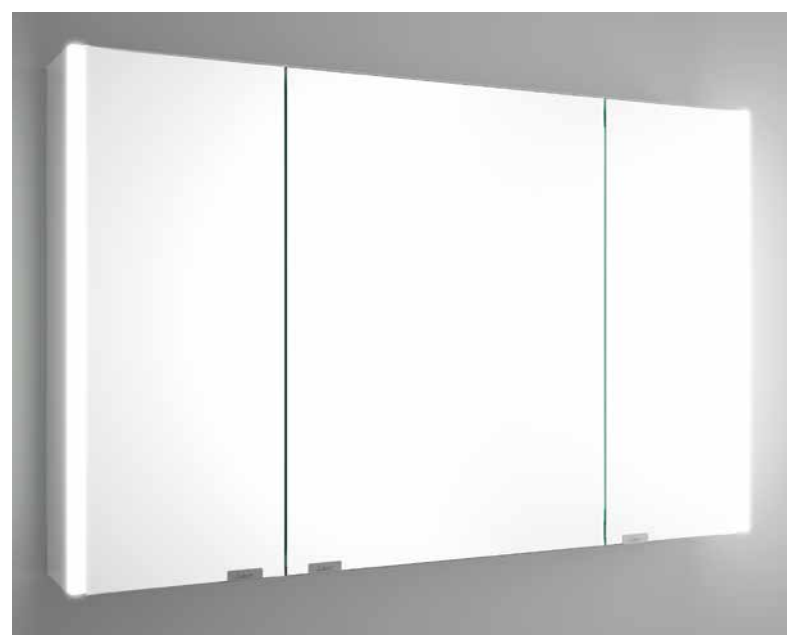

Armário ALLIANCE 1000
3 portas espelho duplo com interruptor e tomada e luz led lateral, IP44 (21,5W)
1030 x 650 x 150 mm
83165 901 €

Armário ALLIANCE 900
3 portas espelho duplo com interruptor e tomada e luz led lateral, IP44 (21,5W)
930 x 650 x 150 mm
83164 836 €