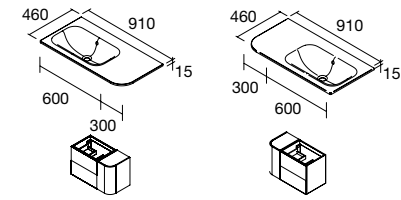

Lavatórios curva Alliance (Mineral Solid)

910/D		910/E	
COD	€	COD	€
97645	429	97646	429

NOTA: Lavatório com curva combinável com coqueta Alliance 1 porta curva