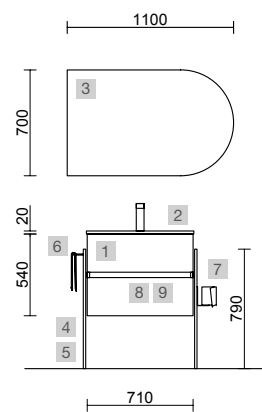

<b>AUXILIARES</b>		
COD	DESCRIÇÃO	€
7	83444 Módulo tocador ALLIANCE Natural com porta, gaveta e espelho giratório dobrável 352 x 1000 x 360 mm	436

COD	DESCRIÇÃO	€	OPCIONAIS	COD	DESCRIÇÃO	€	
<b>COMPOSIÇÃO DE 700</b>							
1	Móvel suspenso FUSSION LINE 700 profundidade 40 Black velvet 2 gavetas com soft close 697 x 540 x 385 mm	326	3	97644	Espelho EMILE 700 horizontal vertical com luz led (20 W- 5700K) IP 44 700 x 1100 mm	427	
2	Lavatório Profundidade 40 IBERIA 710 Porcelana branca sem sifão nem válvula clic-clac 710 x 20 x 395 mm	150	4	97720	Estrutura metálica LLOYD ALTA Preto mate x 2 para móveis e estruturas Compact 333 x 16 x 790 mm	410	
<b>PREÇO TOTAL DO CONJUNTO</b>			<b>476</b>	5	97710	Junção LLOYD Preto mate x 4 para móvel 297 x 15 x 30 mm	188
			6	97664	Toalheiro LLOYD Preto mate para móveis e estruturas Lloyd 340 x 95 x 32 mm	89	
			7	97669	Porta-roló extra LLOYD Preto mate para móveis e estruturas Lloyd 30 x 124 x 75 mm	44	
			8	103973	Sifão POSYX Latão cromado	47	
			9	102306	Válvula clic-clac FLOW Preto mate	58	