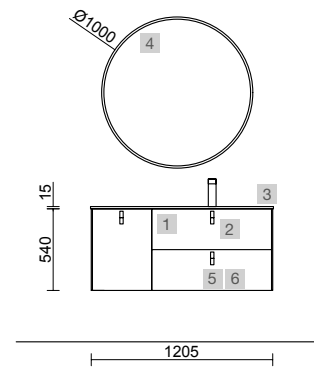

## UNIIQ 1200/E AZUL ALTAMAR

COD	DESCRIÇÃO	€
<b>COMPOSIÇÃO DE 1200</b>		
1	24685 Móvel suspenso UNIIQ 1200 Azul altamar esquerdo 1 porta e 2 gavetas com soft close 1194 x 540 x 450 mm	660
2	24724 Puxador UNIIQ Preto Jogo de 3 unidades para móvel	22
3	24546 Lavatório UNIIQ 1205 coqueta à esquerda Mineralsolid mate sem sifão nem válvula clic-clac 1205 x 15 x 460 mm	482
<b>PREÇO TOTAL DO CONJUNTO</b>		<b>1164</b>
<b>OPCIONAIS</b>		
COD	DESCRIÇÃO	€
4	103360 Espelho MITO CURVE 1000 Redondo com luz led (7 W- 4000ºK.) IP 44 Ø 1000 mm	582
5	103973 Sifão POSYX Latão cromado	47
6	102306 Válvula clic-clac FLOW Preto mate	58