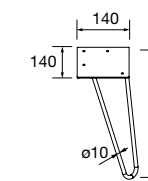

## CONJUNTO DE 2 PÉS UNIIQ 230 / 330

Conjunto de 2 pés opcionais para móvel, disponível em 3 acabamentos, altura 230/330 mm.

	Branco	Preto	Cromado	
	COD	COD	COD	€
230	24716	24717	24718	41
330	24713	24714	24715	51