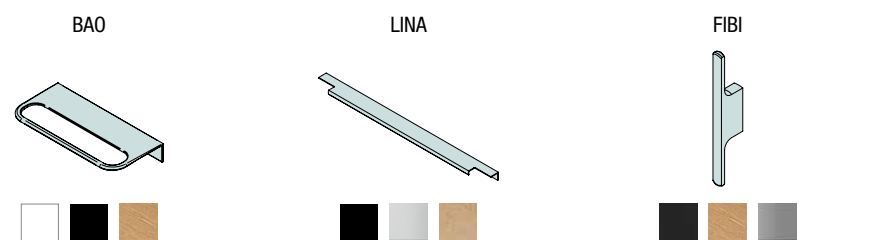

### PUXADOR BIBA

Frentes com desenho 3D, acabamento linear criando um móvel elegante e moderno, que é complementado por uma ampla gama de design em madeira e acabamentos unicolors

Interiores que se adaptam às suas necessidades, escolha a solução com 1 gaveta de grande capacidade ou a solução de 2 gavetas com gaveta interior para organizar pequenos objetos. Ambas as opções com gaveta metálica Grass V8.