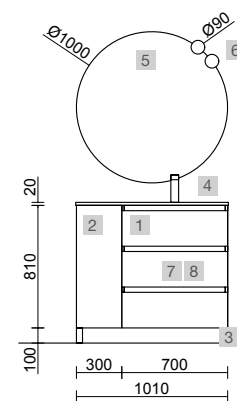

COD	DESCRIÇÃO	€	OPCIONAIS	€	
COMPOSIÇÃO DE 1000					
1	102759 Movél SPIRIT 700 Noz Maya 3 gavetas metálicas com soft close 697 x 810 x 450 mm	480	5	91132 Espelho OASIS 1000 Circular Ø 1000 mm	135
2	103153 Coqueta ALLIANCE 300 Noz Maya esquerdo / direito 1 porta abertura push 300 x 810 x 450 mm	215	6	91238 Aplique GILDA 90 x 2 (5 W- 4000*K) IP44 Ø 90 mm	110
3	83425 Jogo 4 pés de suporte Preto mate 100 mm	16	7	103973 Sifão POSYX Latão cromado	47
4	97062 Lavatório CONSTANZA 1000 coqueta à esquerda Porcelana branca sem sifão nem válvula clic-clac, para móvel de 1000 1010 x 20 x 460 mm	272	8	102306 Válvula clic-clac FLOW Preto mate	58
PREÇO TOTAL DO CONJUNTO		983