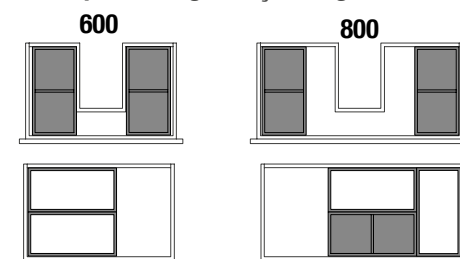

## CONJUNTO DE 2 PÉS UNIIQ 230 / 330

Conjunto de 2 pés opcionais para móvel, disponível em 3 acabamentos, altura 230/330 mm.

	Branco	Preto	Cromado	
	COD	COD	COD	€
230	24716	24717	24718	41
330	24713	24714	24715	51