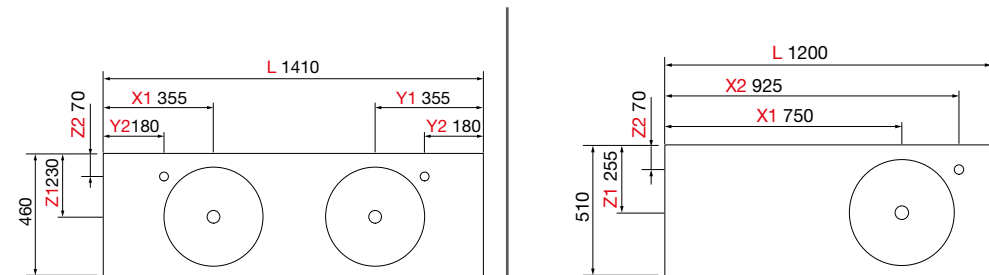

Lavatórios de Pousar (porcelana)

Lavatórios de Pousar (solid surface)

<b>ALTIRO</b> Porcelana branca mate	<b>SEDUCTION</b> Porcelana branca	<b>KANDY</b> Porcelana branca	<b>LOKUM</b> Porcelana preto mate	<b>VERILA</b> Porcelana branca	<b>VARMEGA</b> Porcelana branca
<b>COD</b> €	<b>COD</b> €	<b>COD</b> €	<b>COD</b> €	<b>COD</b> €	<b>COD</b> €
24555 221	21854 189	91489 189	87734 226	91487 188	24553 179
<b>TENTO 400</b> Porcelana branca	<b>TENTO 500</b> Porcelana branca	<b>CARLA 45</b> Porcelana branca	<b>CARLA 45</b> Porcelana Denim	<b>CARLA 45</b> Porcelana Hunter	<b>CARLA 45</b> Porcelana Clay
<b>COD</b> €	<b>COD</b> €	<b>COD</b> €	<b>COD</b> €	<b>COD</b> €	<b>COD</b> €
24551 173	24552 191	103343 158	102282 282	102283 282	102280 282
<b>BOL</b> Solid surface branco mate	<b>BULKAN</b> Solid surface preto	<b>TALEA</b> Solid surface branco mate	<b>TALEA</b> Solid surface Bicolor	<b>BICA</b> Solid surface branco mate	<b>BICA</b> Solid surface Bicolor
<b>COD</b> €	<b>COD</b> €	<b>COD</b> €	<b>COD</b> €	<b>COD</b> €	<b>COD</b> €
26536 265	91491 286	97649 265	97652 286	97647 265	97648 286
<b>BICA</b> Solid surface blue fog	<b>BICA</b> Solid surface night blue	<b>BICA</b> Solid surface terracota	<b>BICA</b> Solid surface green forest	<b>BICA</b> Solid surface cinza antracite	<b>BICA</b> Solid surface macchiato
<b>COD</b> €	<b>COD</b> €	<b>COD</b> €	<b>COD</b> €	<b>COD</b> €	<b>COD</b> €
103312 314	103313 314	103314 314	103315 314	103316 314	102271 314