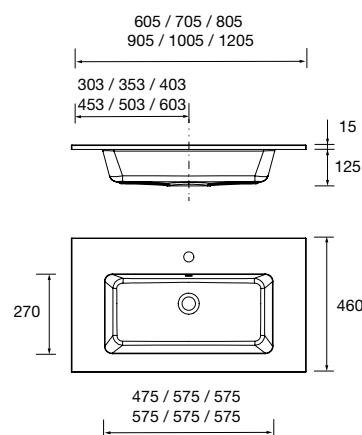

Lavatório VILNA 605 Mineralsolid mate
sem sifão nem válvula clic-clac
605 x 460 x 15 mm

91234 277 €

Lavatório VILNA 705 Mineralsolid mate
sem sifão nem válvula clic-clac
705 x 460 x 15 mm

97039 314 €

Lavatório VILNA 805 Mineralsolid mate
sem sifão nem válvula clic-clac
805 x 460 x 15 mm

91235 333 €

Lavatório VILNA 905 Mineralsolid mate
sem sifão nem válvula clic-clac
905 x 460 x 15 mm

97040 366 €

Lavatório VILNA 1005 Mineralsolid mate
sem sifão nem válvula clic-clac
1005 x 460 x 15 mm

91236 389 €

Lavatório VILNA 1205 Mineralsolid mate
sem sifão nem válvula clic-clac
1205 x 460 x 12 mm

91327 466 €