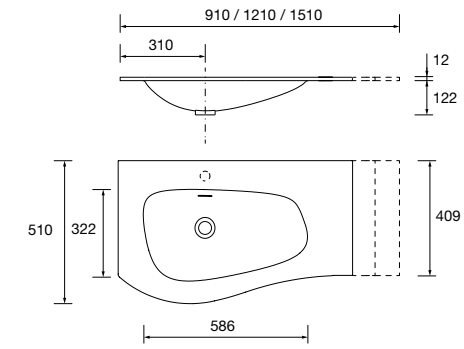

Acabamento brilho

PERFURAÇÃO PARA TORNEIRA OPCIONAL

Descarregue aqui o formulário

LAVATÓRIO MAM, com furação para a torneira (carga mineral brilho).

COD	€	COD	€	COD	€	COD	€
83876	259	83877	259	83878	318	83879	318

LAVATÓRIO MAM, com furação para a torneira (solid surface)

COD	€	COD	€	COD	€	COD	€	COD	€	COD	€
87592	418	87593	418	87594	516	87595	516	91122	667	91123	667

Acabamento mate

PERFURAÇÃO PARA TORNEIRA OPCIONAL

Descarregue aqui o formulário

LAVATÓRIO MAM, com furação para a torneira (carga mineral mate)

COD	€	COD	€	COD	€	COD	€
83945	259	83946	259	83947	318	83948	318

Lavatório MAM surface com toalheiro (solid surface)

COD	€	COD	€	COD	€	COD	€	COD	€	COD	€
97395	481	97398	481	97396	610	97399	610	97397	761	97400	761