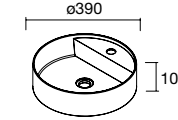

BICA
Solid surface branco mate

COD	€
97647	265