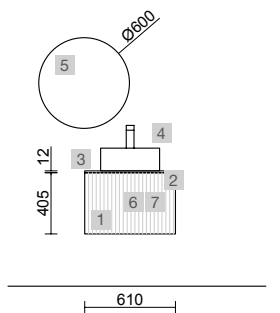

COD	DESCRIÇÃO	€	OPCIONAIS	€	
COMPOSIÇÃO DE 800					
1	102242 Móvel suspenso BIBA 800 White cotton 1 gaveta metálica com soft close 797 x 405 x 450 mm	425	5	97644 Espelho EMILE 700 horizontal vertical com luz led (20 W- 5700°K) IP 44 700 x 1100 mm	427
2	103334 Puxador FIBI Preto mate 126 X 10 X 25 mm	18	6	103973 Sifão POSYX Latão cromado	47
3	24465 Tampo Solid surface branco mate de 811 até 1010 para móvel e coqueta, com ou sem maquinagem 811 - 1010 x 12 x 460 mm	310	7	102305 Válvula aberta FLOW Preto mate	55
4	97647 Lavatório de pousar BICA Solid surface branco mate sem sifão nem válvula clic-clac Ø 390 x 105 mm	265	AUXILIARES		
PREÇO TOTAL DO CONJUNTO		1018	COD	DESCRIÇÃO	€
			8	102250 Pilar suspenso BIBA White cotton esquerdo / direito 2 portas abertura push 350 x 1600 x 349 mm	478

COD	DESCRIÇÃO	€	OPCIONAIS	€	
COMPOSIÇÃO DE 600					
1	102979 Móvel suspenso BIBA 600 Green forest 1 gaveta metálica com soft close 598 x 405 x 450 mm	404	5	91120 Espelho MOON 600 Circular com luz LED (4,4 W/m - 4000°K) IP 44 Ø 600 mm	299
2	103335 Puxador FIBI Brass 126 X 10 X 25 mm	18	6	103973 Sifão POSYX Latão cromado	47
3	102266 Tampo Terrazo natura para móvel e coqueta, sem maquinagem 600 x 12 x 460 mm	257	7	102305 Válvula aberta FLOW Preto mate	55
4	103315 Lavatório de pousar BICA Solid surface green forest sem sifão nem válvula clic-clac Ø 390 x 105 mm	314	AUXILIARES		
PREÇO TOTAL DO CONJUNTO		993	COD	DESCRIÇÃO	€