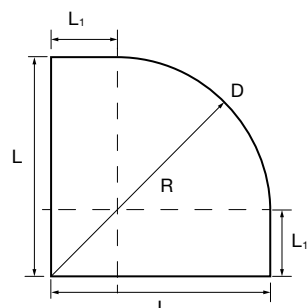

SEMICIRCULAR DE DUCHE

Stock	PLATO	MEDIDAS (B1)	MEDIDAS (B2)	ACESSO (C)	SOBREPOSIÇÃO (S)	ALTURA (H)	TIPO DE CURVA	Nº EMBALAGEM	ACABAMENTO	COD	€	
		750 x 750	725 - 750	725 - 750	455	25 + 25	1950	R 375	1	Prata brilho	16712	546
	800 x 800	765 - 790	765 - 790	490	25 + 25	1950	Curva italiana R550	1	Prata brilho	16714	549	
	800 x 800	765 - 790	765 - 790	500	25 + 25	1950	Curva roca R500	1	Prata brilho	16715	549	
	900 x 900	865 - 890	865 - 890	560	25 + 25	1950	Curva italiana R550	1	Prata brilho	16716	565	
	900 x 900	865 - 890	865 - 890	570	25 + 25	1950	Curva roca R500	1	Prata brilho	16717	565