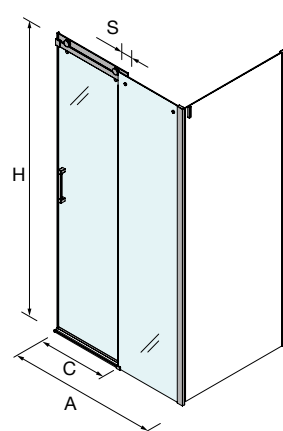

**FRONTAL DE DUCHE**

Stock	PLATO	MEDIDAS (A)	ACESSO (C)	SOBREPOSIÇÃO (S)	ALTURA (H)	Nº EMBALAGEM	ACABAMENTO	Transparente	€
	1000	960 - 1000	394	35	1950	1	Prata brilho		<b>22442</b> 488
	1050	1000 - 1040	414	35	1950	1	Prata brilho		<b>22443</b> 488
	1100	1040 - 1080	434	35	1950	1	Prata brilho		<b>22444</b> 488
	1100	1080 - 1120	454	35	1950	1	Prata brilho		<b>22445</b> 502
	1150	1120 - 1160	474	35	1950	1	Prata brilho		<b>22446</b> 502
	1200	1160 - 1200	494	35	1950	1	Prata brilho		<b>22447</b> 502
	1250	1200 - 1240	514	35	1950	1	Prata brilho		<b>22448</b> 515
	1300	1240 - 1280	534	35	1950	1	Prata brilho		<b>22449</b> 515
	1300	1280 - 1320	554	35	1950	1	Prata brilho		<b>22450</b> 515
	1350	1320 - 1360	574	35	1950	1	Prata brilho		<b>22451</b> 526
	1400	1360 - 1400	594	35	1950	1	Prata brilho		<b>22452</b> 526
	1400	1400 - 1440	614	35	1950	1	Prata brilho		<b>22453</b> 526
	1500	1440 - 1480	634	35	1950	1	Prata brilho		<b>22454</b> 540
	1500	1480 - 1520	654	35	1950	1	Prata brilho		<b>22455</b> 540
	1550	1520 - 1560	674	35	1950	1	Prata brilho		<b>22456</b> 540
	1600	1560 - 1600	694	35	1950	2	Prata brilho		<b>22457</b> 540