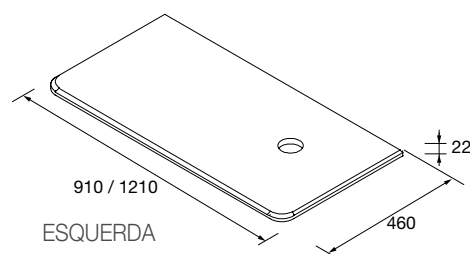

COMPAKT

TAMPO UNIIQ (PEDRAS COMPACTAS)

Tampo UNIIQ de pedra compacta natural, 3 pré-furações para escolher a posição da torneira de acordo com a pia.

	Calacatta	Preto marquina	
	COD	COD	€
600	95083	95079	373
800	95084	96795	394

TAMPO UNIIQ (PEDRAS COMPACTAS) D

Tampo UNIIQ de pedra compacta natural, 3 pré-furações para escolher a posição da torneira de acordo com a pia.

	Calacatta	Preto marquina	
	COD	COD	€
900	83914	83940	413
1200	83942	83943	551

TAMPO UNIIQ (PEDRAS COMPACTAS) E

Tampo UNIIQ de pedra compacta natural, 3 pré-furações para escolher a posição da torneira de acordo com a pia.

	Calacatta	Preto marquina	
	COD	COD	€
900	85168	85169	413
1200	85171	85172	551

Como pedir o tampo com pia integrada compact

Profundidades disponíveis

Tamanho das pias

Número de pias

Descarregue e preencha o formulário de pedido interativo.

↓ www.salgar.net

Torneira à parede

Bol / Altiro / Seduction / Kandy / Lokum / Bulkan / Verila / Carla

Torneira Alta direita / esquerda

Bol / Altiro / Seduction / Kandy / Lokum / Bulkan

Torneira centrada

Bica / Talea