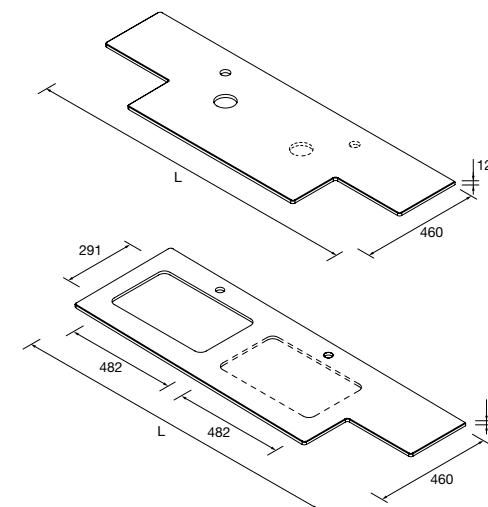

Descarregue aqui o formulário

TAMPOS COM DUPLA PROFUNDIDADE DE ESPESSURA 12 MM

Tampos de espessura 12 mm, comprimento à medida até 2400 mm, com mecanizado para 1 ou 2 peças, de lavatório de pousar ou semi-embutido e buraco para torneira, terminação de fundo 250 mm combinável com as coquetas Alliance de fundo duplo. Acabamento branco mate em solid surface, ardósia negra, terrazo natura e mármore branco em compacto.