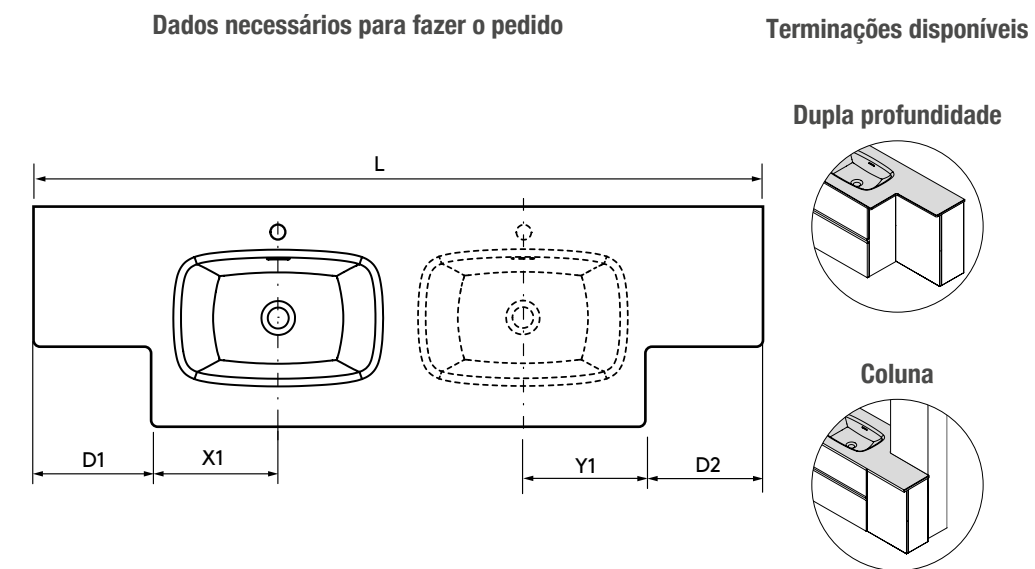

LAVATÓRIO LAGO

LAVATÓRIOS SOLID SURFACE COM DUPLA PROFUNDIDADE DE ESPESSURA 12 MM (1 POÇA 460)

Lavatórios de solid surface de espessura 12 mm, comprimento à medida até 2000 mm, com mecanizado para 1 - 2 poças e buraco para a torneira, terminação de fundo 260 mm combinável com as coquetas Alliance de fundo duplo.