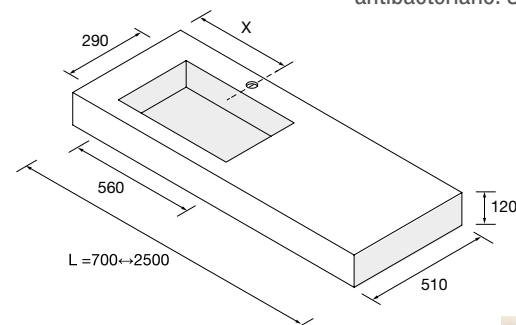

TAMPOS COMPAKT COM LAVATÓRIO INTEGRADO (560) E PROFUNDIDADE DE 510 MM

Tampos à medida com lavatório integrado 560 x 290 mm e cuba em ABS com tratamento antibacteriano. Suportes com regulação e esquadros de fixação incluídos 105 x 415mm.

Descarregue aqui o formulário

	Bali	Carvalho África	Havana	Marmol branco	Cimento	Piedra gris	€
	COD	COD	COD	COD	COD	COD	
700 - 800	91179	83300	84109	83353	83405	83379	657
801 - 1000	91180	83301	84110	83354	83406	83380	783
1001 - 1200	91181	83302	84111	83355	83407	83381	909
1201 - 1400	91182	83303	84112	83356	83408	83382	1035
1401 - 1600	91183	83304	84113	83357	83409	83383	1160
1601 - 1800	91184	83306	84114	83358	83410	83384	1285
1801 - 2000	91185	83307	84115	83359	83411	83385	1412
2001 - 2500	91186	83308	84116	83360	83412	83386	1789