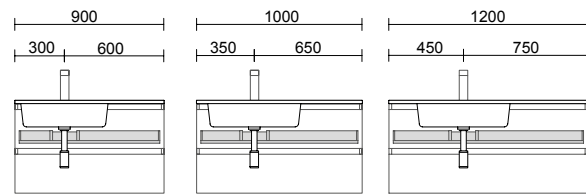

GAVETA COM ABERTURA PARA SIFÃO

Gaveta com abertura para sifão em acabamento Onix

onix		
	COD	€
600	103143	134
800	103144	155
1000	103145	176
1200	103146	197

NOTA: Combinável com Spirit e Monterrey

GAVETA METÁLICA SEM ABERTURA PARA SIFÃO

Em acabamento Onix

onix		
M	COD	€
600	103306	134
700	103307	145
800	103308	155
900	103309	166
1000	103310	176
1200	103311	197

NOTA: Combinável com Spirit e Monterrey

GAVETA COM ABERTURA PARA SIFÃO, DIREITA

Gaveta com abertura para sifão em acabamento Onix

onix		
	COD	€
900	103628	166
1000	103417	176
1200	103419	197

NOTA: Combinável com Spirit e Monterrey

GAVETA COM ABERTURA PARA SIFÃO, ESQUERDA

Gaveta com abertura para sifão em acabamento Onix

onix		
	COD	€
900	103629	166
1000	103418	176
1200	103420	197

NOTA: Combinável com Spirit e Monterrey

BANDEJA ORGANIZADORA

Bandeja organizador empilhável para gaveta de madeira de bétula.

Bétula		
	COD	€
322	91485	57

CUBO ORGANIZADOR

Cubo organizador empilhável para gaveta de madeira de bétula.

Bétula		
	COD	€
160	91486	38

Organizadores modulares e empilháveis em altura.

Exemplos de organização de gavetas

ORGANIZAÇÃO INTERIOR DE GAVETAS, 1 ABERTURA

Preto		
	COD	€
322	104592	39

ORGANIZAÇÃO INTERIOR DE GAVETAS, 6 ABERTURAS

Preto		
	COD	€
332	104583	61

ORGANIZAÇÃO INTERIOR DE GAVETAS, 2 ABERTURAS

Preto		
	COD	€
322	104593	57

Organizadores modulares e empilháveis em altura.

Exemplos de organização de gavetas