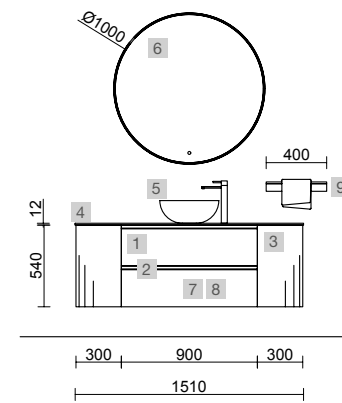

SPIRIT 1500 WHITE COTTON

COD	DESCRIÇÃO	€
<b>COMPOSIÇÃO DE 1500</b>		
1	<b>Móvel suspenso SPIRIT 900 White cotton</b> 2 gavetas metálicas com soft close 897 x 540 x 450 mm	430
2	Puxador SPIRIT 900 Branco soft x 2	48
3	<b>Coqueta suspensa ALLIANCE 300 White cotton x 2</b> esquerda / direita 1 porta curva abertura push 300 x 540 x 450 mm	630
4	<b>Tampo Marmol branco</b> de 1411 até 1610 para móvel e coqueta, com ou sem maquinaria 1411 - 1610 x 12 x 460 mm	566
5	<b>Lavatório de pousar ALTIRO Porcelana branca mate</b> sem sifão nem válvula Ø 390 x 140 mm	221
<b>PREÇO TOTAL DO CONJUNTO</b>		<b>1895</b>