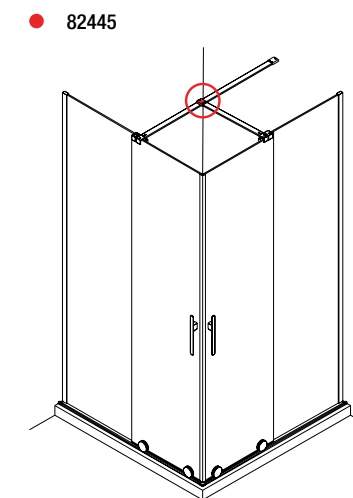

Conector para dois tensores angulares. Válido apenas para resguardos angulares

COMBINAÇÃO ACESSOS LADOS IGUAIS			
PLATO	CÓDIGO A	CÓDIGO B	ACESSO
800 x 800	82242	82242	406
900 x 900	82243	82243	477
1000 x 1000	82244	82244	547