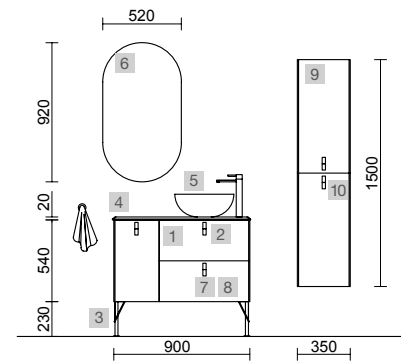

OPCIONAIS		
COD	DESCRIÇÃO	€
6	103354 Espelho OLIMPIA 920 vertical com luz led (20 W- 5700°K.) IP44 920 x 520 x 30 mm	288
7	103973 Sifão POSYX Latão cromado	47
8	102305 Válvula aberta FLOW Preto mate	55