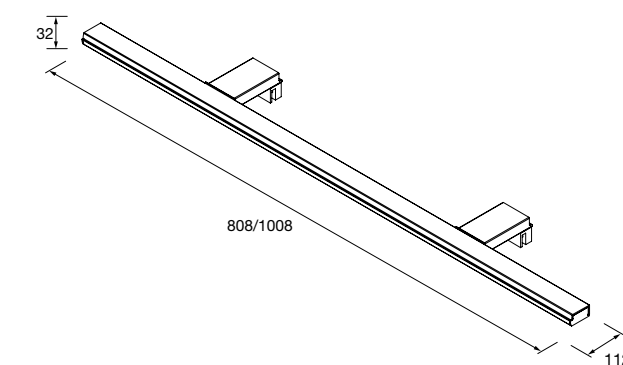

**23536 165 €**

Aplique PANDORA 1008  
cromado brilho luz led (1 x 15 W  
-5700°K). IP 44 fixação multiencaixe  
1008 x 112 x 32 mm

**24549 196 €**

**Armário ALLIANCE 600**  
2 portas espelho duplo com interruptor e tomada  
598 x 650 x 150 mm  
**23409 503 €**