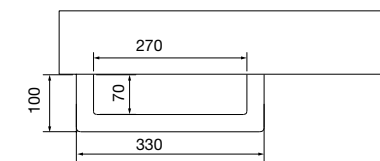

C

Moment

Revoir

mam

Uniq

COMPAKT *

TÉCNICAS ORIGINAL