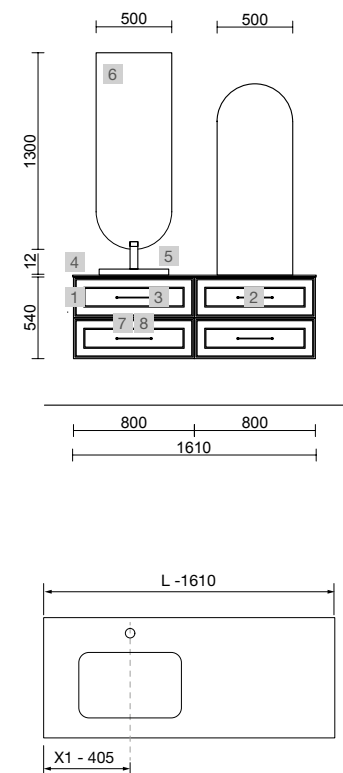

RENOIR 1600 BLUE FOG

COD	DESCRIÇÃO	€
COMPOSIÇÃO DE 1600		
1	91325 Móvel suspenso RENOIR 800 Blue fog x 2 2 gavetas metálicas com soft close 797 x 540 x 450 mm	1290
2	103308 Gaveta completa METÁLICO onix Gaveta superior para móvel de 800mm de profundidade 45 750 x 140 x 350 mm	155
3	91333 Puxador STYLE 192 Silver x 4	96
4	103716 Tampo Marmol branco de 1411 até 1610 para móvel e coqueta, com ou sem maquinaria 1411 - 1610 x 12 x 460 mm	566
5	97654 Lavatórios semiembutidos MAEL Solid surface branco mate sem sifão nem válvula clic-clac 502 x 44 x 310 mm	265
PREÇO TOTAL DO CONJUNTO		2372
OPCIONAIS		
COD	DESCRIÇÃO	€
6	97643 Espelho EMILE 500 x 2 horizontal vertical com luz led (20 W- 5700K) IP 44 500 x 1300 mm	770
7	103973 Sifão POSYX Latão cromado	47
8	102303 Válvula aberta FLOW Cromado	55