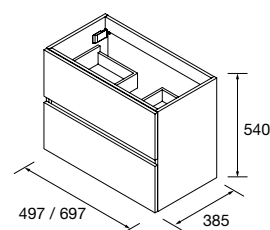

**PROFUNDIDADE 400 MM**  
Móveis de profundidade reduzida especialmente indicados para aproveitar o espaço ao máximo.

**MÓVEL SUSPENSO FUSION LINE 2 GAVETAS FUNDO 400 MM**

Móvel suspenso de 2 gavetas de madeira em acabamento Onix, com fecho amortizado.