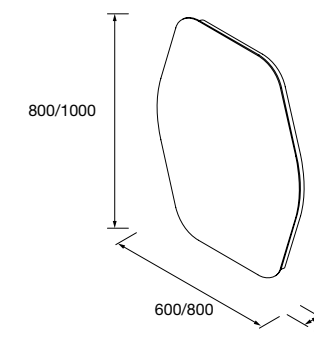

- Espeho OLIMPIA 920
  vertical com luz led (20 W- 5700°K.)
  IP44
  920 x 520 x 30 mm
  103354 288 €
- Espeho OLIMPIA 920 White cotton
  vertical com luz led (20 W- 5700°K.)
  IP44
  920 x 520 x 30 mm
  87862 347 €
- Espeho OLIMPIA 920 Black velvet
  vertical com luz led (20 W- 5700°K.)
  IP44
  920 x 520 x 30 mm
  91121 347 €

- Espeho LOUIS 600
  horizontal vertical com luz led (30 W-
  5700°K) IP 44
  600 x 900 mm
  97641 373 €
- Espeho LOUIS 700
  horizontal vertical com luz led (30 W-
  5700°K) IP 44
  700 x 1200 mm
  97642 471 €

- Espeho ORGANIC 600
  horizontal vertical com luz led (4,4 W/m
  - 4000°K.) IP44
  600 x 800 mm
  26775 393 €
- Espeho ORGANIC 800
  horizontal vertical com luz led (4,4 W/m
  - 4000°K.) IP44
  800 x 1000 mm
  26776 427 €

- Espeho EMILE 500
  horizontal vertical com luz led (20 W-
  5700°K) IP 44
  500 x 1300 mm
  97643 385 €
- Espeho EMILE 700
  horizontal vertical com luz led (20 W-
  5700°K) IP 44
  700 x 1100 mm
  97644 427 €