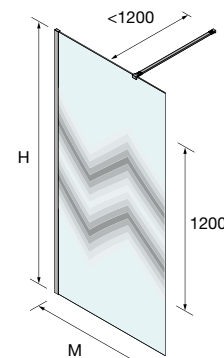

RESGUARDO DE PASSO ESPECIAIS SERIGRAFIA DECO 5

Sob pedido	MEDIDAS	ALTURA (H)	Nº EMBALAGEM	ACABAMENTO	DECO 5		Fumé DECO 5	
					COD	€	COD	€
	200 - 400	1000 - 1500	1	Prata brilho	26889	377	26907	439
	401 - 800	1000 - 1500	1	Prata brilho	26890	538	26908	648
	801 - 1000	1000 - 1500	1	Prata brilho	26891	633	26909	712