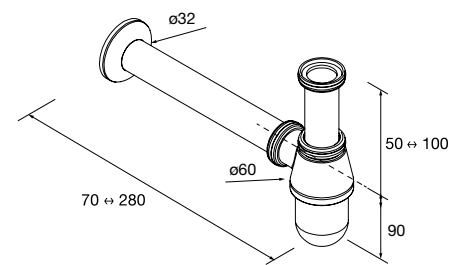

JOGOS DE DESCARGA/SIFÃO

Jogo de sifão reduzido CONEX Branco
102307 58 €

Sifão CONEX Latão cromado
103976 89 €