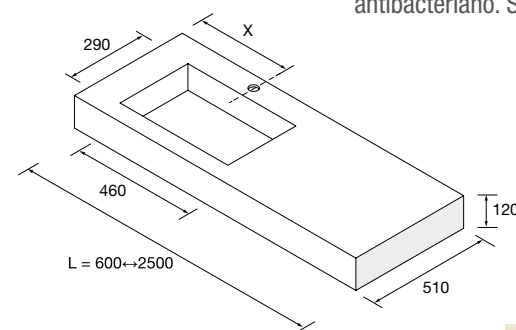

## TAMPOS COMPAKT COM LAVATÓRIO INTEGRADO (460) E PROFUNDIDADE DE 510 MM

Tampos à medida com lavatório integrado 460 x 290 mm e cuba em ABS com tratamento antibacteriano. Suportes com regulação e esquadros de fixação incluídos 105 x 415mm.