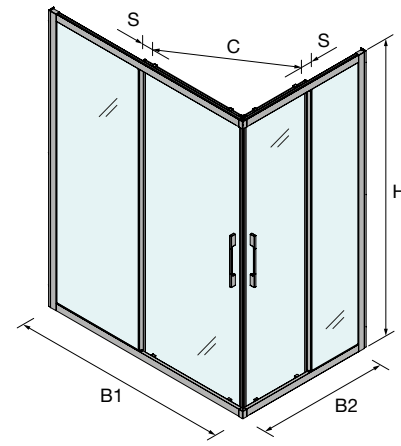

ANGULAR DE DUCHE

Stock	PLATO	MEDIDAS (B1)	MEDIDAS (B2)	ACESSO (C)	SOBREPOSIÇÃO (S)	ALTURA (H)	Nº EMBALAGEM	ACABAMENTO	COD	€
		700 x 700	675 - 700	675 - 700	390	25 + 25	1950	1	Prata brilho	<b>16724</b>
	800 x 800	765 - 790	765 - 790	435	25 + 25	1950	1	Prata brilho	<b>16725</b>	<b>525</b>
	900 x 900	865 - 890	865 - 890	500	25 + 25	1950	1	Prata brilho	<b>16726</b>	<b>548</b>