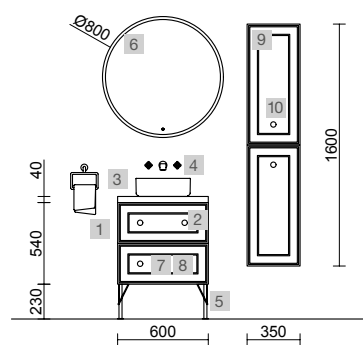

COD	DESCRIÇÃO	€	OPCIONAIS	€	
COMPOSIÇÃO DE 600					
1	91299 Móvel suspenso RENOIR 600 White cotton 2 gavetas metálicas com soft close 598 x 540 x 450 mm	580	6	97635 Espelho GLOBE 800 Preto Circular com sensor e luz LED (10 W- 5700°K.) IP 44 Ø 800 mm	385
2	91331 Puxador STYLE 35 Black matt x 4	72	7	103973 Sifão POSYX Latão cromado	47
3	23016 Tampo Carvalho áfrica para móvel e coqueta, sem maquinaria 608 x 40 x 460 mm	190	8	102305 Válvula aberta FLOW Preto mate	55
4	91489 Lavatório de pousar KANDY Porcelana branca sem sifão nem válvula Ø 360 x 120 mm	189	AUXILIARES		
5	84129 Jogo 2 pés de suporte DEVA Preto 230 mm	54	COD DESCRIÇÃO €		
PREÇO TOTAL DO CONJUNTO		1085	9	91317 Pilar suspenso RENOIR White cotton 2 portas sem puxador e soft close 350 x 1600 x 349 mm	494
			10	91331 Puxador STYLE 35 Black matt x 2	36