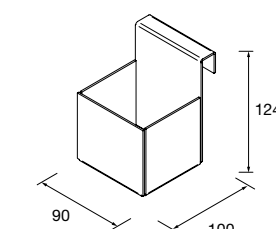

Branco mate	Preto mate	
COD	COD	€
97662	97669	44

**CESTO LLOYD**

Cesta de chapa metálica. Espessura 2 mm.

Branco mate	Preto mate	
COD	COD	€
97663	97670	89

**TOALHEIRO DUPLO JAZZ**

Toalheiro duplo JAZZ.

Branco	Preto	Anodizado brilho	
COD	COD	COD	€
23028	27043	23025	65