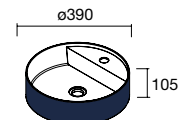

BICA
Solid surface night blue

COD	€
103313	314