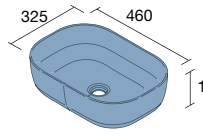

CARLA 45
Porcelana Denim

COD	€
102282	282