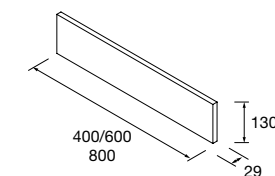

FRONTAL LLOYD

Frontal de madeira combinável com acessórios LLOYD. Espessura de 16 mm.

	Natural	Carvalho áfrica	Pinho baía	Noz Maya	
	COD	COD	COD	COD	€
400	97680	97684	97700	102821	41
600	97681	97689	97702	102822	51
800	97682	97690	97703	102823	62