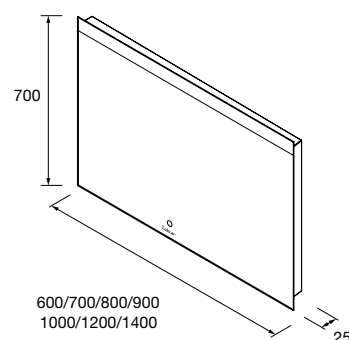

- Espelho ORLEANS 600
  horizontal com sensor e luz LED (10+22 W-5700°K.) IP 44
  600 x 700 mm
  97586 359 €
- Espelho ORLEANS 700
  horizontal com sensor e luz LED (10+22 W-5700°K.) IP 44
  700 x 700 mm
  97596 393 €
- Espelho ORLEANS 800
  horizontal com sensor e luz LED (12+22 W-5700°K.) IP 44
  800 x 700 mm
  97597 422 €
- Espelho ORLEANS 900
  horizontal com sensor e luz LED (12+22 W-5700°K.) IP 44
  900 x 700 mm
  97598 467 €
- Espelho ORLEANS 1000
  horizontal com sensor e luz LED (15+32 W-5700°K.) IP 44
  1000 x 700 mm
  97599 488 €
- Espelho ORLEANS 1200
  horizontal com sensor e luz LED (15+32 W-5700°K.) IP 44
  1200 x 700 mm
  97600 509 €
- Espelho ORLEANS 1400
  horizontal com sensor e luz LED (30+36 W-5700°K.) IP 44
  1400 x 700 mm
  97601 524 €