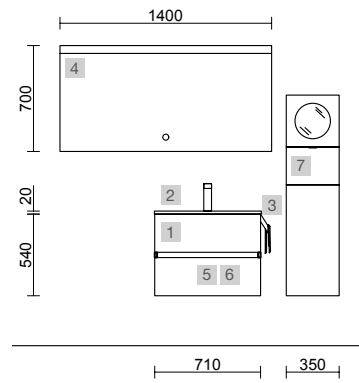

COD	DESCRIÇÃO	€
COMPOSIÇÃO DE 700		
1	96695 Móvel suspenso FUSSION LINE 700 profundidade 40 Natural 2 gavetas com soft close 697 x 540 x 385 mm	315
2	97070 Lavatório Profundidade 40 IBERIA 710 Porcelana branca sem sifão nem válvula clic-clac 710 x 20 x 395 mm	150
PREÇO TOTAL DO CONJUNTO		465

OPCIONAIS		
COD	DESCRIÇÃO	€
3	23027 Barra toalheiro JAZZ Branco Profundidade 35, 40, 45 y 50 235 x 125 x 68 mm	45
4	97601 Espelho ORLEANS 1400 horizontal com sensor e luz LED (30+36 W-5700°K) IP 44 1400 x 700 mm	524
5	103973 Sifão POSYX Latão cromado	47
6	102304 Válvula clic-clac FLOW Cromado	58

AUXILIARES		
COD	DESCRIÇÃO	€
7	83444 Módulo tocador ALLIANCE Natural com porta, gaveta e espelho giratório dobrável 352 x 1000 x 360 mm	436