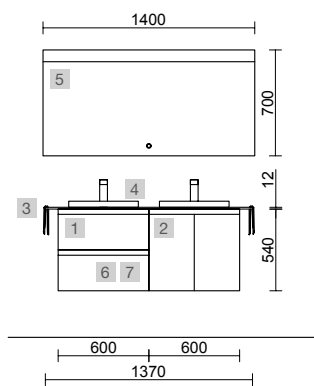

OPCIONAIS		
COD	DESCRIÇÃO	€
5	Espelho ORLEANS 1400 horizontal com sensor e luz LED (30+36 W-5700K) IP 44 1400 x 700 mm	524
6	Sifão POSYX Latão cromado x 2	94
7	Válvula aberta FLOW Cromado x 2	110