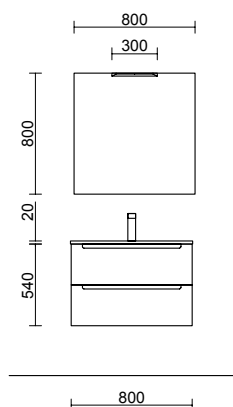

Opções ECO

879€

Eco plus

1089€

Lavatório Veneto • Coqueta Black velvet • Tampo Black velvet • Espelho Globe

934€

1123€

1345€

1513€