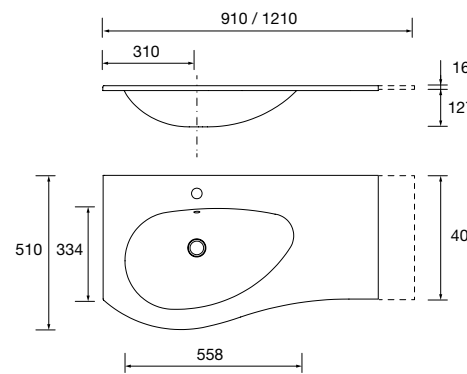

Acabamento mate