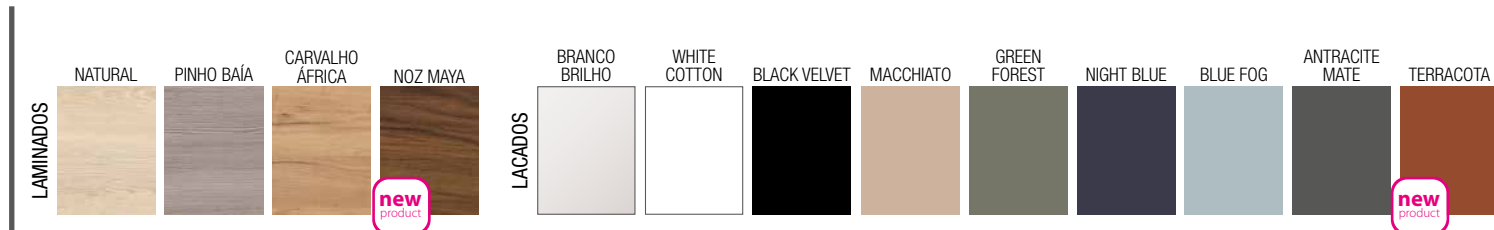

ESPECIFICAÇÕES

COQUETA 1 PORTA CURVA

ESPECIFICAÇÕES

COQUETA SUSPensa TOALHEIRO

ESPECIFICAÇÕES

ACABAMENTOS

ACABAMENTOS

M modular E-05 5