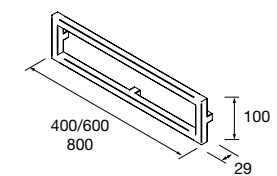

FRONTAL METÁLICO LLOYD

Frontal metálico combinável com acessórios LLOYD. Estrutura de tubo quadrado de 16 mm.

	Branco mate	Preto mate	
	COD	COD	€
400	97671	97674	125
600	97672	97675	135
800	97673	97677	146