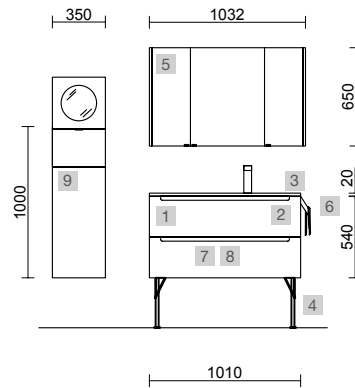

Aproveite ao máximo a série Monterrey combinando-a com a série Alliance, conseguindo soluções à medida, aproveitando ao máximo o seu espaço.

MONTERREY 1000/E BRANCO BRILHO

COD	DESCRIÇÃO	€
<b>COMPOSIÇÃO DE 1000</b>		
1	26681 Móvel suspenso MONTERREY 1000 Branco brilho 2 gavetas metálicas com soft close 997 x 540 x 450 mm	630
2	103418 Gaveta completa METÁLICO onix Gaveta superior para móvel de 1000 mm com abertura para sifão de profundidade 45 950 x 90 x 350 mm	176
3	97062 Lavatório CONSTANZA 1000 coqueta à esquerda Porcelana branca sem sifão nem válvula clic-clac, para móvel de 1000 1010 x 20 x 460 mm	272
4	84126 Jogo 2 pés de suporte DEVA Preto 330 mm	58
<b>PREÇO TOTAL DO CONJUNTO</b>		<b>1136</b>