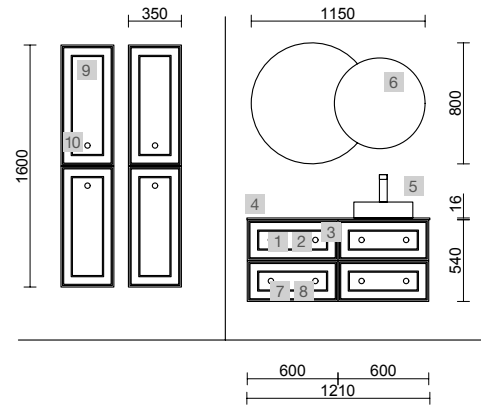

COD	DESCRIÇÃO	€
COMPOSIÇÃO DE 1200		
1	91301 Móvel suspenso RENOIR 600 Macchiato x 2 2 gavetas metálicas com soft close 598 x 540 x 450 mm	1160
2	103306 Gaveta completa METÁLICO onix Gaveta superior para móvel de 600mm de profundidade 45 545 x 140 x 350 mm	134
3	91331 Puxador STYLE 35 Black matt x 8	144
4	96898 Tampo Black velvet para móvel e coqueta, sem maquinaria 1206 x 16 x 460 mm	104
5	97652 Lavatório de pousar TALEA Solid surface Bicolor sem sifão nem válvula clic-clac 360 x 115 x 360 mm	286
PREÇO TOTAL DO CONJUNTO		1828

OPCIONAIS		
COD	DESCRIÇÃO	€
6	103355 Espelho DOPPIO Circular duplo com luz LED (20 W- 4000°K) IP 44 1150 x 800 mm	415
7	103973 Sifão POSYX Latão cromado	47
8	102305 Válvula aberta FLOW Preto mate	55

AUXILIARES		
COD	DESCRIÇÃO	€
9	91319 Pilar suspenso RENOIR Macchiato x 2 2 portas sem puxador e soft close 350 x 1600 x 349 mm	988
10	91331 Puxador STYLE 35 Black matt x 4	72