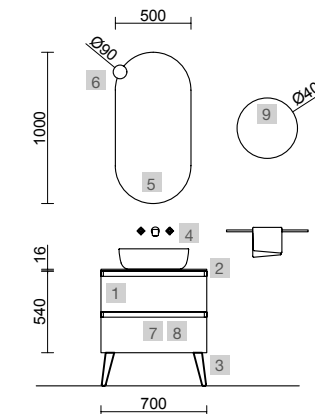

SPIRIT 700 NIGHT BLUE

COD	DESCRIÇÃO	€	OPCIONAIS	€	
COMPOSIÇÃO DE 700					
1	103459 Móvel suspenso SPIRIT 700 Night blue 2 gavetas metálicas com soft close 697 x 540 x 450 mm	410	5	103357 Espelho OVALO horizontal vertical 500 x 1000 mm	104
2	96840 Tampo Black velvet para móvel e coqueta, sem maquinagem 707 x 16 x 460 mm	78	6	91238 Aplique GILDA 90 (5 W- 4000*) IP44 Ø 90 mm	55
3	24717 Jogo 2 pés de suporte UNIQ Preto 230 mm	41	7	103973 Sifão POSYX Latão cromado	47
4	102282 Lavatório de pousar CARLA 45 Porcelana Denim sem sifão nem válvula clic-clac 455 x 325 x 135 mm	282	8	102305 Válvula aberta FLOW Preto mate	55
PREÇO TOTAL DO CONJUNTO		811	AUXILIARES		
COD	DESCRIÇÃO	€	COD	DESCRIÇÃO	€
9	103356 Espelho OASIS 400 Circular Ø 400 mm	72