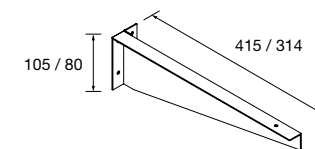

CONJUNTO DE ESQUADRO DE FIXAÇÃO COM REGULAÇÃO.

Esquadro de fixação com regulação para Tampos.

	COD	€
340 X 80	26197	79
415 X 105	26196	83

PÉS PARA LAVATÓRIOS DE  
POUSAR/ VENETO ALTURA 230 mm

PÉS PARA LAVATÓRIOS  
INTEGRAIS ALTURA 330 mm