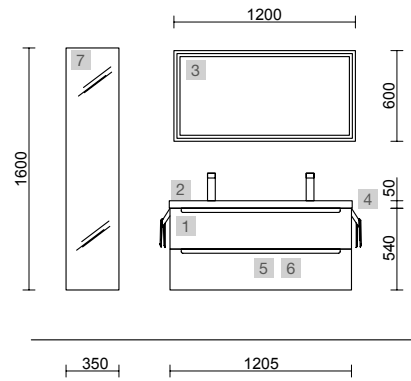

COD	DESCRIÇÃO	€
COMPOSIÇÃO DE 1200		
1	Móvel suspenso MONTERREY 1200 Natural 2 gavetas metálicas com soft close 1197 x 540 x 450 mm	620
2	Lavatório TOSCANA 1200 Carga mineral branco duas torneiras sem sifão e sem válvula clic-clac 1205 x 50 x 460 mm	382
PREÇO TOTAL DO CONJUNTO		1002

OPCIONAIS		
COD	DESCRIÇÃO	€
3	Espelho ROMA 1200 Horizontal vertical com moldura branca, luz led (10,8W/m - 5500°K.) IP 44 1200 x 600 mm	444
4	Barra toalheiro JAZZ Branco x 2 Profundidade 35, 40, 45 y 50 235 x 125 x 68 mm	90
5	Sifão POSYX Latão cromado	47
6	Válvula clic-clac FLOW Cromado	58

AUXILIARES		
COD	DESCRIÇÃO	€
7	Pilar suspenso ALLIANCE Natural esquerdo / direito 1 porta espelho com puxador e soft close 350 x 1600 x 349 mm	453