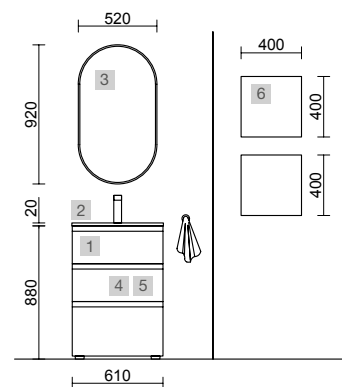

COD	DESCRIÇÃO	€
COMPOSIÇÃO DE 600		
1	91395 Móvel MOMENT 600 Pure 3 gavetas com unheiro e soft close 598 x 880 x 452 mm	1430
2	26783 Lavatório CONSTANZA 610 Porcelana branca sem sifão nem válvula clic-clac 610 x 20 x 460 mm	129
PREÇO TOTAL DO CONJUNTO		1559

OPCIONAIS		
COD	DESCRIÇÃO	€
3	87862 Espelho OLIMPIA 920 White cotton vertical com luz led (20 W- 5700°K.) IP44 920 x 520 x 30 mm	347
4	103973 Sifão POSYX Latão cromado	47
5	102304 Válvula clic-clac FLOW Cromado	58

AUXILIARES		
COD	DESCRIÇÃO	€
6	91458 Módulo MOMENT 400 Pure x 2 1 porta esquerdo / direito com soft close 400 x 400 x 181 mm	1022