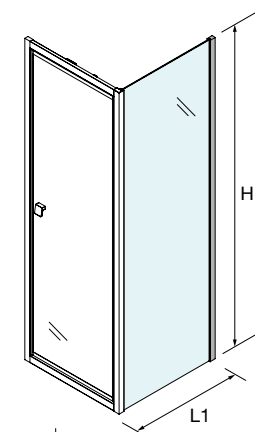

LATERAIS FIXOS / para frontais de duche

Sob pedido	MEDIDAS	LATERAL FIXO (L1)	ALTURA (H)	Nº EMBALAGEM	ACABAMENTO	Transparente	€
	120 - 600	120 - 600	1400 - 1950	1	Preto mate	97888	336
601 - 800	601 - 800	1400 - 1950	1	Preto mate	97889	378	
801 - 1000	801 - 1000	1400 - 1950	1	Preto mate	97890	414	
1001 - 1200	1001 - 1200	1400 - 1950	1	Preto mate	97891	452