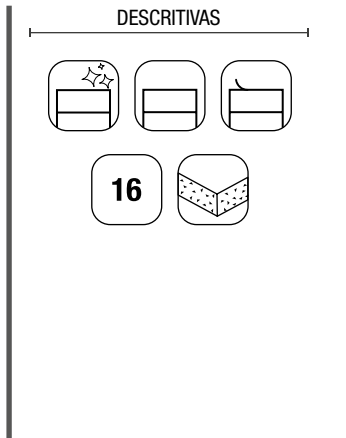

ESPECIFICAÇÕES