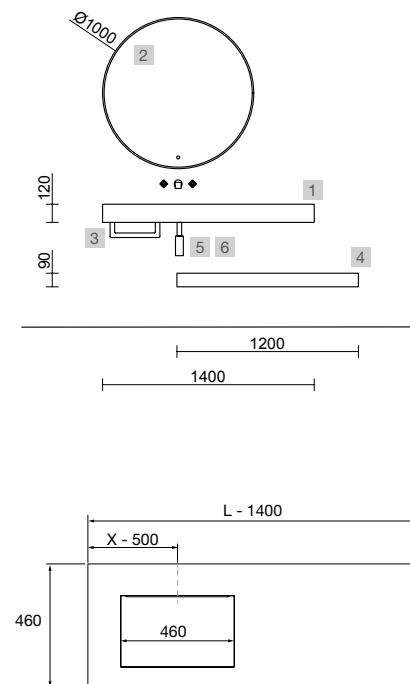

## COMPAKT 1400 HAVANA

COD	DESCRIÇÃO	€
<b>COMPOSIÇÃO DE 1400</b>		
1	83972 Tampo COMPAKT 46 Havana de 1201 até 1400 mm, com 1 lavatório integrado 1201 - 1400 x 460 x 120 mm	1004
<b>PREÇO TOTAL DO CONJUNTO</b>		<b>1004</b>
<b>OPCIONAIS</b>		
COD	DESCRIÇÃO	€
2	97638 Espelho GLOBE 1000 Preto Circular com sensor e luz LED (20 W. - 5700°K) IP 44 Ø 1000 mm	450
3	26195 Toalheiro COMPAKT Preto mate 330 x 100 mm	110
4	84080 Prateleira COMPAKT 38 Havana de 1001 até 1200 mm 1001 - 1200 x 380 x 90 mm	717
5	103974 Sifão SMART Preto mate	68
6	102305 Válvula aberta FLOW Preto mate	55