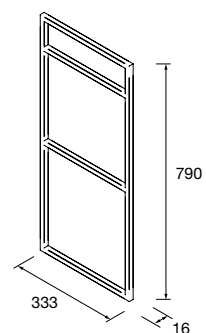

ESTRUTURA LLOYD ALTA

Estrutura metálica tubo quadrado de 16 mm. Combinável com móvel e Kompakt. Ligações não incluídos, são necessários 2 ligações para a sua instalação.

	Branco mate	Preto mate	
	COD	COD	€
333	97717	97720	205