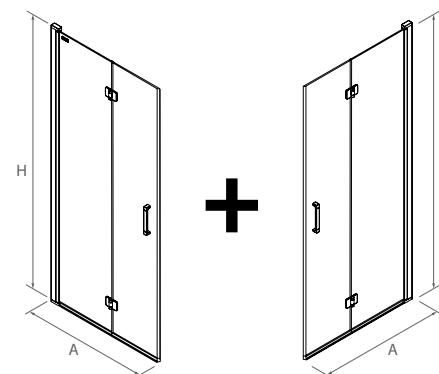

ANGULAR DUCHE

Stock	ANGULAR DUCHE							
	PLATO	PORTA REVERSÍVEL	ACESSO (C)	ALTURA (H)	Nº EMBALAGEM	ACABAMENTO	COD	€
						Transparente		
	700	670 - 690	600	2030	1	Prata brilho	<b>26731</b>	<b>469</b>
	800	770 - 790	700	2030	1	Prata brilho	<b>26732</b>	<b>495</b>
	900	870 - 890	800	2030	1	Prata brilho	<b>26733</b>	<b>520</b>
	1000	970 - 990	900	2030	1	Prata brilho	<b>26734</b>	<b>544</b>