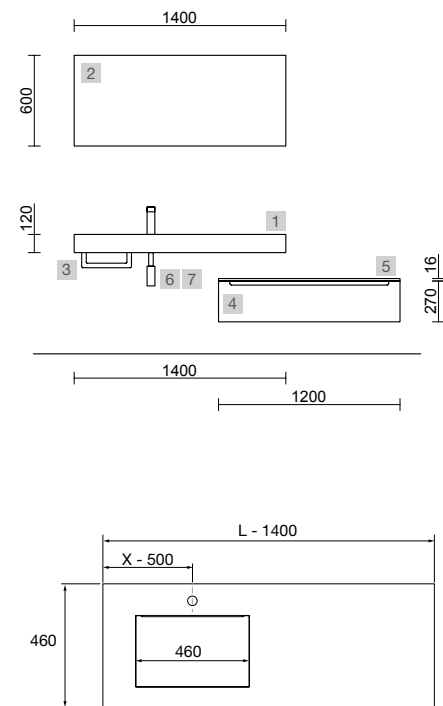

COMPAKT 1400 MARMOL BRANCO

COD	DESCRIÇÃO	€
COMPOSIÇÃO DE 1400		
1	25429 Tampo COMPAKT 46 Marmol branco de 1201 até 1400 mm, com 1 lavatório integrado 1201 - 1400 x 460 x 120 mm	1004
PREÇO TOTAL DO CONJUNTO		1004
OPCIONAIS		
COD	DESCRIÇÃO	€
2	91115 Espelho REFLEXO 1400 horizontal vertical luz led (4,4 W/m - 4000°K) IP 44 1400 x 600 mm	456
3	26194 Toalheiro COMPAKT Branco mate 330 x 100 mm	110
4	96448 Coqueta suspensa MONTERREY 1200 White cotton 1 gaveta metálica com soft close 1197 x 270 x 450 mm	465
5	96890 Tampo White cotton para móvel e coqueta, sem maquiagem 1206 x 16 x 460 mm	104
6	103975 Sifão SMART Latão cromado	68
7	102303 Válvula aberta FLOW Cromado	55