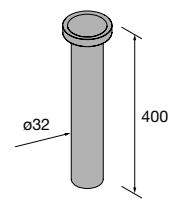

JOGOS DE DESCARGA/SIFÃO

Jogo de sifão reduzido CONEX Branco
102307 58 €

Sifão CONEX Latão cromado
103976 89 €