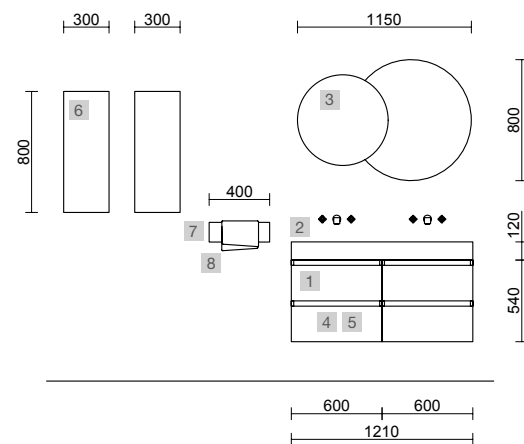

SPIRIT 1200 NOZ MAYA

COD	DESCRIÇÃO	€
<b>COMPOSIÇÃO DE 1200</b>		
1	102854 Móvel suspenso SPIRIT 600 Noz Maya x 2 2 gavetas metálicas com soft close 598 x 540 x 450 mm	740
2	85913 Lavatório VENETO 1210 duplo Porcelana branca dois poças sem sifão, sem válvula click-clac, sem torneira 1210 x 120 x 460 mm	416
<b>PREÇO TOTAL DO CONJUNTO</b>		<b>1156</b>
<b>OPCIONAIS</b>		
COD	DESCRIÇÃO	€
3	103355 Espelho DOPPIO Circular duplo com luz LED (20 W- 4000K) IP 44 1150 x 800 mm	415
4	103973 Sifão POSYX Latão cromado x 2	94
5	102306 Válvula clic-clac FLOW Preto mate x 2	116
<b>AUXILIARES</b>		
COD	DESCRIÇÃO	€
6	102838 Módulo ALLIANCE 300 Noz Maya x 2 esquerdo / direito 1 porta abertura push 300 x 800 x 162 mm	416
7	102821 Frontal madeira LLOYD Noz Maya 400 x 130 x 29 mm	41
8	97664 Toalheiro LLOYD Preto mate para móveis e estruturas Lloyd 340 x 95 x 32 mm	89