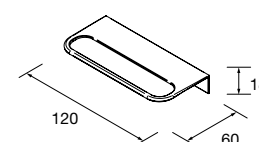

PUXADOR BAO

Puxador para móvel

	Branco mate	Preto mate	Brushed gold	€
COD	COD	COD	COD	
120	102263	102264	102265	14