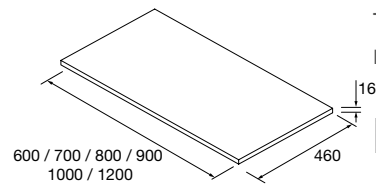

	<b>MAEL</b> Solid surface branco mate		<b>MAEL</b> Solid surface Bicolor
<b>COD</b>	<b>€</b>	<b>COD</b>	<b>€</b>
97654	265	97655	286

Veja o nosso guia de furações para tempos

TAMPOS DE ESPESSURA 16 MM

Tampos de espessura 16mm em medidas de 600 a 1200 e à medida sem furo para misturadora. Acabamentos melamínicos e lacados.