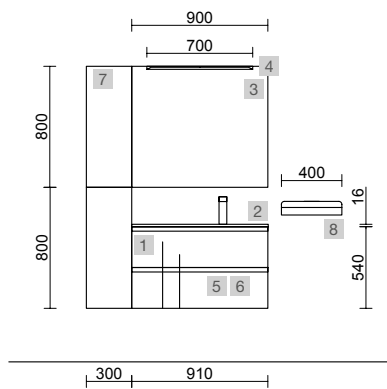

MAM 900/E GREEN FOREST

COD	DESCRIÇÃO	€
COMPOSIÇÃO DE 900		
1	96737 Móvel suspenso MAM 900 Green forest esquerdo, 2 gavetas metálicas com soft close 897 x 540 x 505 mm	1046
2	83877 Lavatório MAM 900 coqueta à esquerda Carga mineral branca brilho sem sifão nem válvula clic-clac 910 x 16 x 510 mm	259
PREÇO TOTAL DO CONJUNTO		1305
OPCIONAIS		
COD	DESCRIÇÃO	€
3	16911 Espelho SENA 900 horizontal vertical moldura 5 mm 900 x 800 mm	103
4	84124 Aplique BOREAL 700 branco luz led (10 W.) IP 44 (751m) (5700 K)	155
5	103973 Sifão POSYX Latão cromado	47
6	102306 Válvula clic-clac FLOW Preto mate	58
AUXILIARES		
COD	DESCRIÇÃO	€
7	96951 Módulo ALLIANCE 300 Green forest x 2 esquerdo / direito 1 porta abertura push 300 x 800 x 162 mm	436
8	82333 Prateleira 400 Solid surface branco mate 400 x 88 x 120 mm	103

Moment

Revoir

mam

Uniq

COMPAKT

TÉCNICAS ORIGINAL