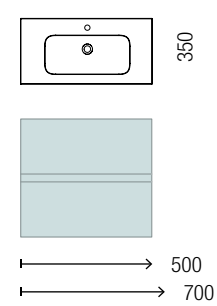

1020€

Móvel Natural • Puxador branco • Tampo Branco  
brilho • Lavatório Tento • Espelho Sena • Aplique  
Boreal • 4 pés 20 mm

PROFUNDIDADE REDUZIDA

REDUZIDO

Modular

FUSSION LINE P-40

FUSSION LINE P-35

ESPECIFICAÇÕES