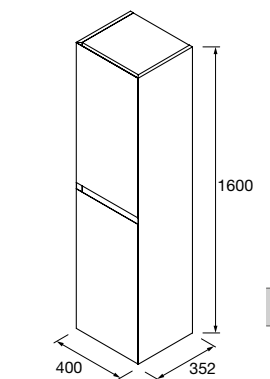

PILAR MOMENT 1600 2 PORTAS

Pilar reversível de 2 portas, dobradiças de grande abertura de fecho soft-close. Interiores de madeira natural com 4 prateleiras de vidro reguláveis.

	Pure	Real	Intense	
	COD	COD	COD	€
400	91429	91447	91451	1499