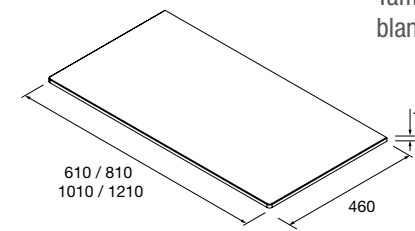

Solid surface branco mate		Ardósia preta		Marmol branco		Terrazo natura	
	COD	€	COD	€	COD	€	COD	€
600	97495	205	97501	257	97507	257	102266	257
800	97497	226	97503	278	97509	278	102267	278
1000	97499	247	97505	310	97511	310	102268	310
1200	97500	268	97506	331	97512	331	102270	331

NOTA: mais opções de tampos customizados e com maquinação na página. 298

Veja o nosso guia de furações para tampos