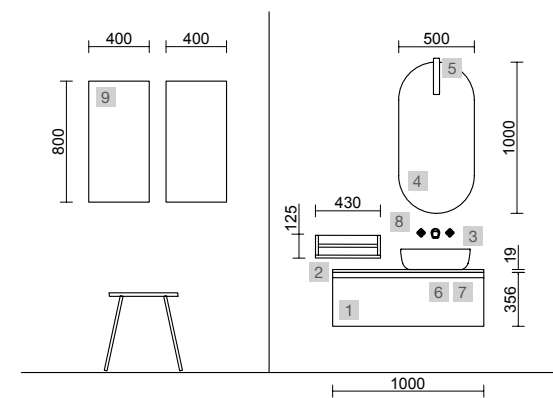

MOMENT 1000 INTENSE

COD	DESCRIÇÃO	€
COMPOSIÇÃO DE 1000		
1	91367 Móvel suspenso MOMENT 1000 Intense 1 gaveta com unheiro e soft close 997 x 356 x 452 mm	946
2	91423 Tampo Intense até 1000 para móvel e coqueta, com ou sem maquinação <1000 x 19 x 460 mm	328
3	102283 Lavatório de pousar CARLA 45 Porcelana Hunter sem sifão nem válvula clic-clac 455 x 325 x 135 mm	282
PREÇO TOTAL DO CONJUNTO		1556
OPCIONAIS		
COD	DESCRIÇÃO	€
4	103357 Espelho OVALO horizontal vertical 500 x 1000 mm	104
5	97640 Aplique JUDI (5 W- 5700°K)	51
6	102305 Válvula aberta FLOW Preto mate	55
7	103973 Sifão POSYX Latão cromado	47
AUXILIARES		
COD	DESCRIÇÃO	€
8	91467 Prateleira toalheiro MOMENT 430 Intense com toalheiro 430 x 125 x 125 mm	222
9	91457 Módulo MOMENT 400 Intense x 2 1 porta esquerdo / direito com soft close 400 x 800 x 181 mm	1334