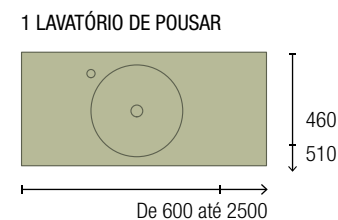

ELEGANTE

Distinto e majestoso, a sua presença não passa despercebida. Kompakt possui opções personalizadas de alta qualidade. Termine de definir o seu estilo e amplie as suas soluções de arrumação combinando-as com as nossas séries modulares e auxiliares Alliance.

COMPAKT 1 PIA