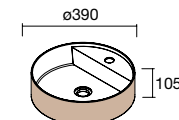

Lavatórios de Pousar (Porcelana)

ALTIRO
Porcelana branca mate

COD	€
24555	221

SEDUCTION
Porcelana branca

COD	€
21854	189

KANDY
Porcelana branca

COD	€
91489	189

LOKUM
Porcelana preto mate

COD	€
87734	226

VERILA
Porcelana branca

COD	€
91487	188

VARMEGA
Porcelana branca

COD	€
24553	179

TENTO 400
Porcelana branca

COD	€
24551	173

TENTO 500
Porcelana branca

COD	€
24552	191

CARLA 45
Porcelana branca

COD	€
103343	158

CARLA 45
Porcelana Denim

COD	€
102282	282

CARLA 45
Porcelana Hunter

COD	€
102283	282

CARLA 45
Porcelana Clay

COD	€
102280	282

Lavatórios de Pousar (Solid surface)

BOL
Solid surface branco mate

COD	€
26536	265

BULKAN
Solid surface preto

COD	€
91491	286

TALEA
Solid surface branco mate

COD	€
97649	265

TALEA
Solid surface Bicolor

COD	€
97652	286

BICA
Solid surface branco mate

COD	€
97647	265

BICA
Solid surface Bicolor

COD	€
97648	286

BICA
Solid surface blue fog

COD	€
103312	314

BICA
Solid surface night blue

COD	€
103313	314

BICA
Solid surface terracota

COD	€
103314	314

BICA
Solid surface green forest

COD	€
103315	314

BICA
Solid surface cinza antracite

COD	€
103316	314

BICA
Solid surface macchiato

COD	€
102271	314

Lavatórios semiembutidos (Solid Surface)

MAEL
Solid surface branco mate

COD	€
97654	265

MAEL
Solid surface Bicolor

COD	€
97655	286

E-05

TAMPOS DE ESPESSURA 40 MM

Tampos de espessura 40 mm; em medidas de 600 a 1200, sem mecanização. Acabamentos laminados de alta pressão (HPL) e melamínicos.

	Branco brilho	White cotton	Black velvet	Carvalho África	Carvão	€
600	97432	97433	97434	23016	97435	190
800	97441	97442	97443	23017	97444	239
1000	97450	97451	97452	23018	97453	296
1200	97454	97455	97456	23019	97457	348

NOTA: mais opções de tampos customizados e com maquinação na página. 298

TAMPOS DE ESPESSURA 12 MM