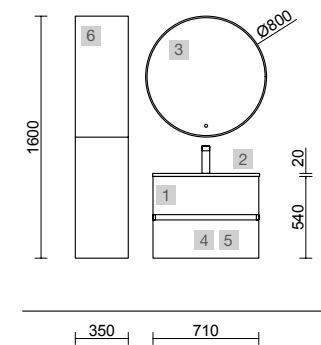

COD	DESCRIÇÃO	€	OPCIONAIS	€	
<b>COMPOSIÇÃO COM MÓVEL DE 700</b>					
1	96689 Móvel suspenso FUSSION LINE 700 profundidade 40 White cotton 2 gavetas com soft close 697 x 540 x 385 mm	326	3	97634 Espelho GLOBE 800 Branco Circular com sensor e luz LED (10 W- 5700°K.) IP 44 Ø 800 mm	385
2	97070 Lavatório Profundidade 40 IBERIA 710 Porcelana branca sem sifão nem válvula clic-clac 710 x 20 x 395 mm	150	4	103973 Sifão POSYX Latão cromado	47
			5	102306 Válvula clic-clac FLOW Preto mate	58
<b>PREÇO TOTAL DO CONJUNTO</b>		<b>476</b>			