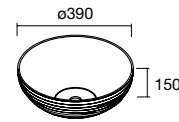

SEDUCTION
Porcelana branca

COD	€
21854	189