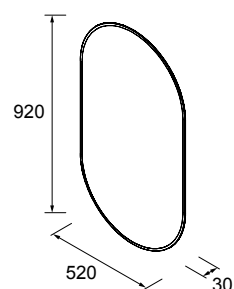

- Espeho OLIMPIA 920
  vertical com luz led (20 W- 5700°K.)
  IP44
  920 x 520 x 30 mm
  103354 288 €
- Espeho OLIMPIA 920 White cotton
  vertical com luz led (20 W- 5700°K.)
  IP44
  920 x 520 x 30 mm
  87862 347 €
- Espeho OLIMPIA 920 Black velvet
  vertical com luz led (20 W- 5700°K.)
  IP44
  920 x 520 x 30 mm
  91121 347 €

- Espeho LOUIS 600
  horizontal vertical com luz led (30 W-
  5700°K) IP 44
  600 x 900 mm
  97641 373 €
- Espeho LOUIS 700
  horizontal vertical com luz led (30 W-
  5700°K) IP 44
  700 x 1200 mm
  97642 471 €

- Espeho ORGANIC 600
  horizontal vertical com luz led (4,4 W/m
  - 4000°K.) IP44
  600 x 800 mm
  26775 393 €
- Espeho ORGANIC 800
  horizontal vertical com luz led (4,4 W/m
  - 4000°K.) IP44
  800 x 1000 mm
  26776 427 €

- Espeho EMILE 500
  horizontal vertical com luz led (20 W-
  5700°K) IP 44
  500 x 1300 mm
  97643 385 €
- Espeho EMILE 700
  horizontal vertical com luz led (20 W-
  5700°K) IP 44
  700 x 1100 mm
  97644 427 €