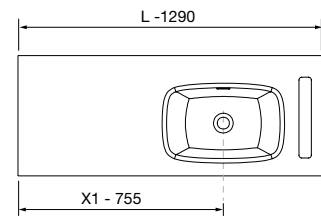

AUXILIARES		
COD	DESCRIÇÃO	€
9	83441 Módulo toucador ALLIANCE Branco brilho com porta, gaveta e espelho giratório dobrável 352 x 1000 x 360 mm	446

MONTERREY 1290/E CINZA ANTRACITE MATE

COD	DESCRIÇÃO	€
<b>COMPOSIÇÃO DE 1200</b>		
1 96453	<b>Coqueta suspensa MONTERREY 1200 Cinza antracite mate</b> 1 gaveta metálica com soft close 1197 x 270 x 450 mm	465
2 103420	<b>Gaveta completa METÁLICO onix</b> Gaveta superior para móvel de 1200 mm com abertura para sifão de profundidade 45 1150 x 90 x 350 mm	197
3 97576	<b>Lavatório à medida Solid surface branco mate</b> de 1201 até 1500 com 1 lavatório (56 cm), sem sifão nem válvula clic-clac, com ou sem maquinagem 1201 - 1500 x 12 x 460 mm	744
<b>PREÇO TOTAL DO CONJUNTO</b>		<b>1406</b>