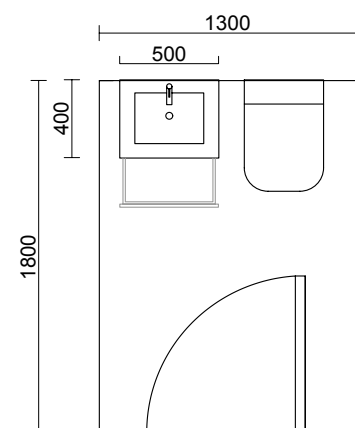

PROFUNDIDADE 400 MM
Móveis de profundidade reduzida especialmente indicados para aproveitar o espaço ao máximo.