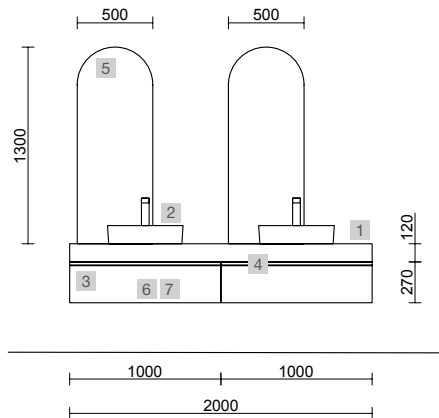

COMPAKT DUPLO 2000 PIEDRA GRIS

COD	DESCRIÇÃO	€
COMPOSIÇÃO DE 2000		
1	26043 Tampo COMPAKT 46 Piedra gris de 1801 até 2000 mm, para 2 lavatórios de pousar 1801 - 2000 x 460 x 120 mm	1362
2	24553 Lavatório de pousar VARMEGA Porcelana branca x 2 sem sifão nem válvula 500 x 385 x 140 mm	358
3	22797 Coqueta suspensa SPIRIT 1000 Pinho baía x 2 1 gaveta metálica com soft close 997 x 270 x 450 mm	700
4	90975 Puxador SPIRIT 1000 Preto soft x 2	56
PREÇO TOTAL DO CONJUNTO		2476
OPCIONAIS		
COD	DESCRIÇÃO	€
5	97643 Espelho EMILE 500 x 2 horizontal vertical com luz led (20 W- 5700ºK) IP 44 500 x 1300 mm	770
6	103973 Sifão POSYX Latão cromado x 2	94
7	102305 Válvula aberta FLOW Preto mate x 2	110

Moment

Renoir

mam

Uniq

COMPAKT

TÉCNICAS ORIGINAL