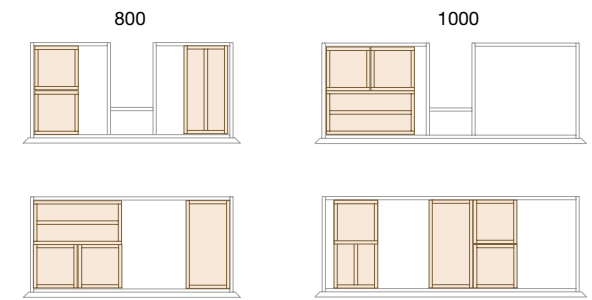

Exemplos de organização de gavetas