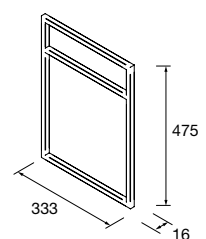

ESTRUTURA LLOYD BAIXA

Estrutura metálica tubo quadrado de 16 mm. Combinável com móvel e Kompakt. Ligações não incluídos, são necessários 2 ligações para a sua instalação.

	Branco mate	Preto mate	
	COD	COD	€
333	97718	97721	173