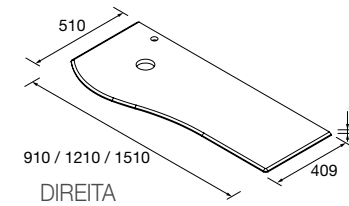

TAMPO MAM D

Tampos para móvel MAM com opção de mecanizado para lavatório e torneira. É necessário preencher o formulário de pedido.

	Solid surface branco mate		Ardósia preta		Marmol branco		Terrazo natura	
	COD	€	COD	€	COD	€	COD	€
900	83880	363	96745	416	97378	416	103287	416
1200	83882	398	96746	461	97379	461	103288	461
1500	91126	545	96747	618	97380	618	103289	618

TAMPO MAM E

Tampos para móvel MAM com opção de mecanizado para lavatório e torneira. É necessário preencher o formulário de pedido.