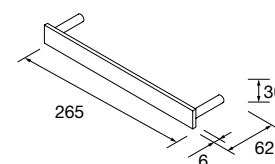

COQUETA ALLIANCE 1 PORTA

Coqueta suspensa de 1 porta com sistema de abertura PUSH e acabamento interior Onix.
Dobradiças de abertura 110°. Reversível. Com uma prateleira de madeira regulável em altura.
Compatível com as séries: Spirit / Monterrey

	Natural	Carvalho África	Pinho baía	Noz Maya	€
	COD	COD	COD	COD	
300	97016	97017	97018	102830	180

	Branco brilho	White cotton	Black velvet	Cinza antracite mate	Macchiato	Blue fog	Night blue	Terracota	Green forest	€
	COD	COD	COD	COD	COD	COD	COD	COD	COD	
300	97013	97014	97015	97023	97020	97021	97022	103623	97024	200

PUXADOR TOALHEIRO PARA COQUETA ALLIANCE

Puxador para coqueta Alliance em diferentes acabamentos.

	Branco mate	Preto mate	Anodizado brilho	€
	COD	COD	COD	
300	96995	96996	96999	29