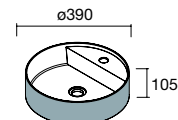

BICA
Solid surface blue fog

COD	€
103312	314