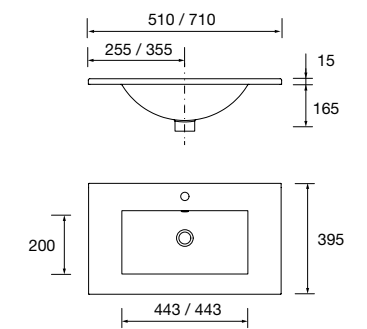

87727 226 €

87728 261 €

97069 125 €

19324 142 €

87729 405 €

21564 131 €

97070 150 €