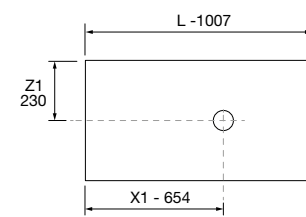

MOMENT 1000 INTENSE

COD	DESCRIÇÃO	€
COMPOSIÇÃO DE 1000		
1	91367 Móvel suspenso MOMENT 1000 Intense 1 gaveta com unheiro e soft close 997 x 356 x 452 mm	946
2	91423 Tampo Intense até 1000 para móvel e coqueta, com ou sem maquinação <1000 x 19 x 460 mm	328
3	102283 Lavatório de pousar CARLA 45 Porcelana Hunter sem sifão nem válvula clic-clac 455 x 325 x 135 mm	282
PREÇO TOTAL DO CONJUNTO		1556
OPCIONAIS		
COD	DESCRIÇÃO	€
4	103357 Espelho OVALO horizontal vertical 500 x 1000 mm	104
5	97640 Aplique JUDI (5 W- 5700°K)	51
6	102305 Válvula aberta FLOW Preto mate	55
7	103973 Sifão POSYX Latão cromado	47
AUXILIARES		
COD	DESCRIÇÃO	€
8	91467 Prateleira toalheiro MOMENT 430 Intense com toalheiro 430 x 125 x 125 mm	222
9	91457 Módulo MOMENT 400 Intense x 2 1 porta esquerdo / direito com soft close 400 x 800 x 181 mm	1334