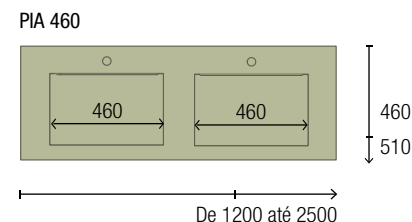

COMPAKT 2 PIAS