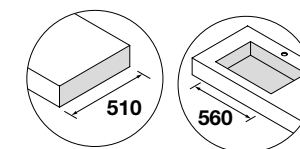

TAMPOS COMPAKT COM LAVATÓRIO INTEGRADO E PROFUNDIDADE DE 460 MM

Tampos à medida com lavatório integrado 560 x 290 mm e cuba em ABS com tratamento antibacteriano. Suportes com regulação e esquadros de fixação incluídos 105 x 415mm.

Descarregue aqui o formulário

	Bali	Carvalho África	Havana	Marmol branco	Cimento	Piedra gris	€
	COD	COD	COD	COD	COD	COD	
700 - 800	91167	83287	84096	83340	83392	83366	645
801 - 1000	91168	83288	84097	83341	83393	83367	772
1001 - 1200	91169	83289	84098	83342	83394	83368	898
1201 - 1400	91170	83290	84099	83343	83395	83369	1022
1401 - 1600	91171	83291	84100	83344	83396	83370	1149
1601 - 1800	91172	83292	84101	83345	83397	83371	1275
1801 - 2000	91173	83293	84102	83346	83398	83372	1400
2001 - 2500	91174	83294	84103	83347	83399	83373	1777

Nota: Combinável com as séries Modular.

TAMPOS COMPAKT COM LAVATÓRIO INTEGRADO (560) E PROFUNDIDADE DE 460 MM

Descarregue aqui o formulário

	Bali	Carvalho África	Havana	Marmol branco	Cimento	Piedra gris	€
	COD	COD	COD	COD	COD	COD	
1400 - 1600	91175	83296	84105	83349	83401	83375	1544
1601 - 1800	91176	83297	84106	83350	83402	83376	1671
1801 - 2000	91177	83298	84107	83351	83403	83377	1920
2001 - 2500	91178	83299	84108	83352	83404	83378	2172

Nota: Combinável com as séries Modular.

TAMPOS COMPAKT COM LAVATÓRIO INTEGRADO (560) E PROFUNDIDADE DE 510 MM

Tampos à medida com lavatório integrado 560 x 290 mm e cuba em ABS com tratamento antibacteriano. Suportes com regulação e esquadros de fixação incluídos 105 x 415mm.

Descarregue aqui o formulário