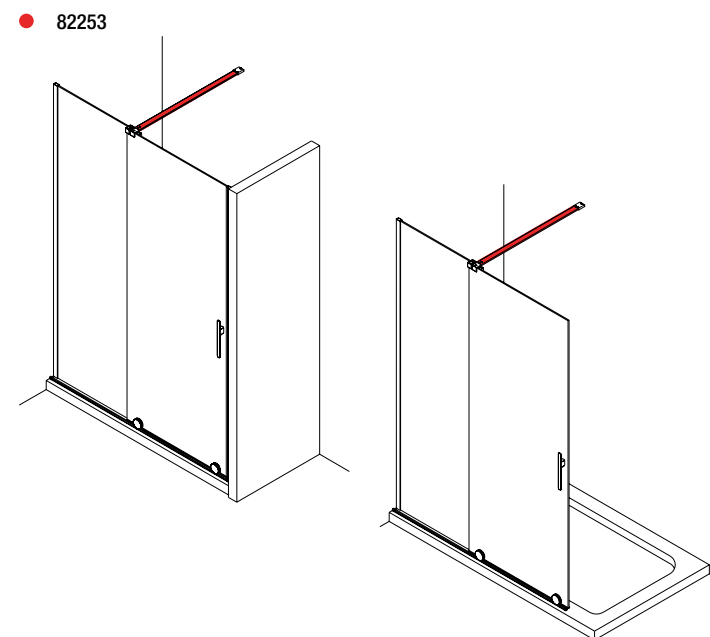

Escolha o seu resguardo e combine-o com o tensor que melhor se adapta ao seu espaço.

Frontal de duche constituído por um tensor frontal (página 440)