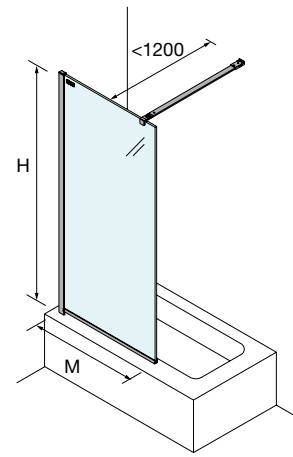

SERIE HEAVEN BATH

Fixo de banheira

RESGUARDO DE PASSO ESPECIAIS

- Vidro temperado de segurança de 8 mm.
- Acabamento em vidro temperado especial, transparente, fumado, translúcido.
- Vidro serigrafado Deco 4 - 5 - 6
- Tratamento anti-calcário incluído.
- Cor dos perfis, prata brilho.
- Compensação, 10 mm.
- Reversível.
- Tensor incluído.
- Fabrico especial.
- Tipo de instalação, sobre banheira
- Altura: 1000 - 1500 mm.