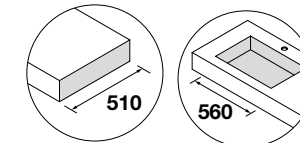

TAMPOS COMPAKT COM LAVATÓRIO INTEGRADO (560) E PROFUNDIDADE DE 510 MM