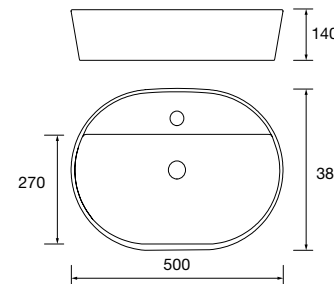

21854 189 €

Lavatório de pousar KANDY Porcelana branca

sem sifão nem válvula Ø 360 x 120 mm

91489 189 €

Lavatório de pousar VARMEGA Porcelana branca  
sem sifão nem válvula  
500 x 385 x 140 mm  
24553 179 €