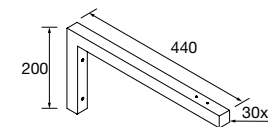

TAMPOS DE ESPESSURA 16 MM

Tampos de espessura 16mm em medidas de 600 a 1200 e à medida sem furo para misturadora. Acabamentos melamínicos e lacados.

	Branco brilho	White cotton	Black velvet	Natural	Carvalho África	Pinho baía	Noz Maya	€
	COD	COD	COD	COD	COD	COD	COD	€
600	22960	96819	96820	22963	91086	22962	102253	72
700	96827	96839	96840	96841	96842	96843	102819	78
800	22964	96848	96861	22967	91087	22966	102254	83
900	97401	97402	97403	97405	97406	97407	102820	88
1000	22968	96864	96880	22971	91088	22970	102255	93
1200	22972	96890	96898	22975	91089	22974	102256	104

NOTA: mais opções de tampos customizadas e usinadas na página. 298

TAMPOS DE ESPESSURA 40 MM

Tampos de espessura 40 mm ; em medidas de 600 a 1200 e à medida sem furo para misturadora. Acabamentos melamínicos e laminados de alta pressão (HPL)..

	Branco brilho	White cotton	Black velvet	Carvalho África	Carvão	€
	COD	COD	COD	COD	COD	€
600	97432	97433	97434	23016	97435	190
700	97436	97437	97438	97440	97439	214
800	97441	97442	97443	23017	97444	239
900	97445	97446	97447	97448	97449	273
1000	97450	97451	97452	23018	97453	296
1200	97454	97455	97456	23019	97457	348

NOTA: mais opções de tampos customizadas e usinadas na página. 298

TAMPOS DE ESPESSURA 12 MM

Tampos de 12 mm de espessura em medidas de 600 a 1200 mm sem mecanizado. Acabamentos branco mate, terrazo e mármore branco em solid surface, ardósia negra em compacto

	Solid surface branco mate		Ardósia preta		Marmol branco		Terrazo natura	
	COD	€	COD	€	COD	€	COD	€
600	97495	205	97501	257	97507	257	102266	257
700	97496	215	97502	268	97508	268	103299	268
800	97497	226	97503	278	97509	278	102267	278
900	97498	236	97504	289	97510	289	103300	289
1000	97499	247	97505	310	97511	310	102268	310
1200	97500	268	97506	331	97512	331	102270	331

NOTA: mais opções de tampos customizadas e usinadas na página. 298