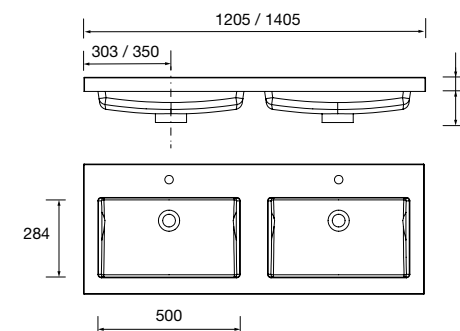

Lavatório TOSCANA 1205 duplo Carga
mineral branco

sem sifão nem válvula clic-clac
1205 x 50 x 460 mm

20753 415 €

Lavatório TOSCANA 1400 duplo Carga
mineral branco

sem sifão nem válvula clic-clac
1405 x 50 x 460 mm

27144 462 €