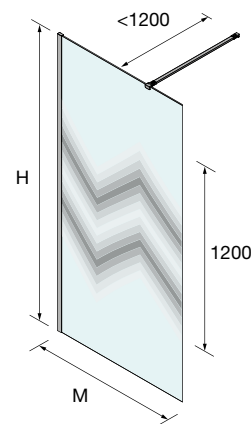

Sob pedido	RESGUARDO DE PASSO ESPECIAL SERIGRAFIA DECO 5					
	MEDIDAS	ALTURA (H)	Nº EMBALAGEM	ACABAMENTO	COD	€
	200 - 400	1500 - 1950	1	Prata brilho	25677	447
	401 - 600	1500 - 1950	1	Prata brilho	25678	503
	601 - 800	1500 - 1950	1	Prata brilho	25679	594
	801 - 1000	1500 - 1950	1	Prata brilho	25680	702
	1001 - 1200	1500 - 1950	1	Prata brilho	25681	795
	1201 - 1400	1500 - 1950	1	Prata brilho	25682	867