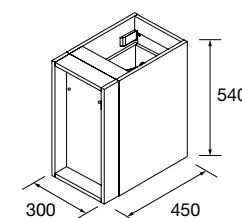

COQUETA SUSPensa ALLIANCE COM GAVETA EXTRAÍVEL

Coqueta suspensa com gaveta de madeira extraível, acabamento interior em Onix, com guias ocultas de extração total e abertura para o secador. Puxador não incluído.
Compatível com as séries: Spirit / Monterrey

	Natural	Carvalho África	Pinho baía	Noz Maya	€
	COD	COD	COD	COD	
300	96988	96989	96992	102826	245

	Branco brilho	White cotton	Black velvet	€
	COD	COD	COD	
300	96985	96986	96987	265