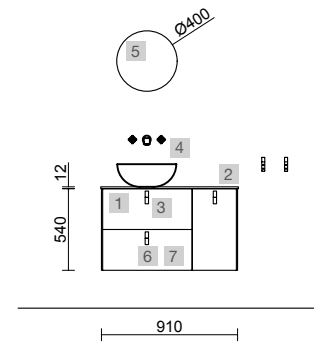

COD	DESCRIÇÃO	€
COMPOSIÇÃO DE 900		
1	24616 Móvel suspenso UNIIQ 900 Rojo direito 1 porta e 2 gavetas com soft close 897 x 540 x 450 mm	534
2	103174 Tampo UNIIQ 900 Terrazo natura para lavatório de pousar 910 x 12 x 460 mm	289
3	24724 Puxador UNIIQ Preto Jogo de 3 unidades para móvel	22
4	26536 Lavatório de pousar BOL Solid surface branco mate sem sifão nem válvula clic-clac Ø 390 x 140 mm	265
PREÇO TOTAL DO CONJUNTO		1110