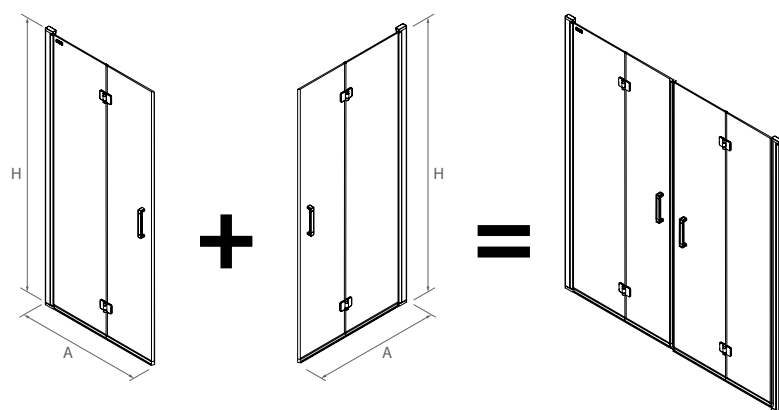

FRONTAL DE DUCHE

Stock	PLATO	PORTA REVERSÍVEL	ACESSO (C)	ALTURA (H)	Nº EMBALAGEM	ACABAMENTO	COD	€	
		700	670 - 690	600	2030	1	Prata brilho	26731	469
	800	770 - 790	700	2030	1	Prata brilho	26732	495	
	900	870 - 890	800	2030	1	Prata brilho	26733	520	
	1000	970 - 990	900	2030	1	Prata brilho	26734	544	

OBLIGATÓRIO			
Stock	COD	DESCRIBÇÃO	€
	26735	Kit fecho magnético	46

OPCIONAL FRENTE ENTRE PAREDES 4 MÓDULOS.
Para esta composição devem ser incorporados 2 tubos (83628) de 40mm em cada lado para atingir a medição.