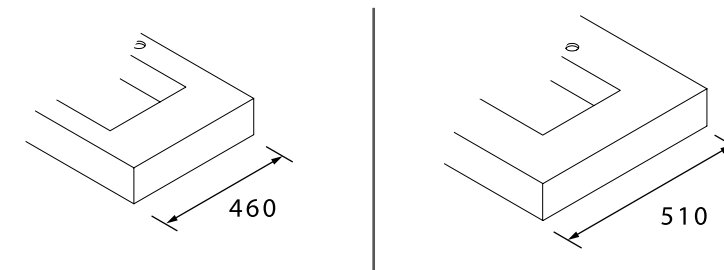

Como pedir o tampo com pia integrada compact

Profundidades disponíveis