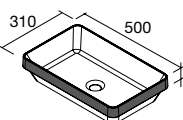

MAEL
Solid surface branco mate

COD	€
97654	265