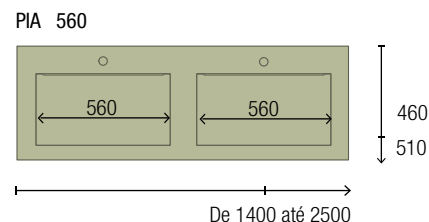

COMPAKT 2 PIAS