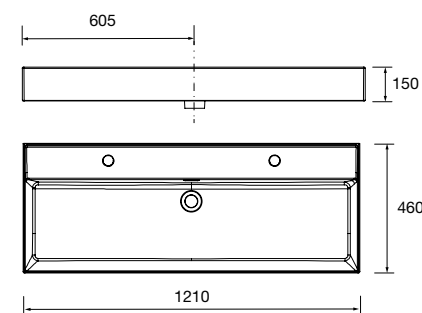

Lavatório VENETO 1210 Porcelana branca
duas torneiras sem sifão e sem válvula
clic-clac

23399 405 €