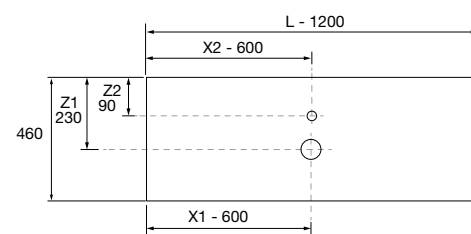

<b>OPCIONAIS</b>		
COD	DESCRIÇÃO	€
3	103359 Espelho MITO CURVE 800 Redondo com luz led (7 W- 4000°K.) IP 44 Ø 800 mm	456
4	26195 Toalheiro COMPAKT Preto mate 330 x 100 mm	110
5	25954 Prateleira COMPAKT 42 Carvalho áfrica de 801 até 1000 mm 801 - 1000 x 420 x 90 mm	602
6	103974 Sifão SMART Preto mate	68
7	102305 Válvula aberta FLOW Preto mate	55