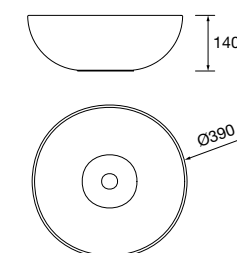

Lavatório de pousar LOKUM Porcelana preto mate

sem sifão nem válvula clic-clac Ø 375 x 135 mm

87734 226 €