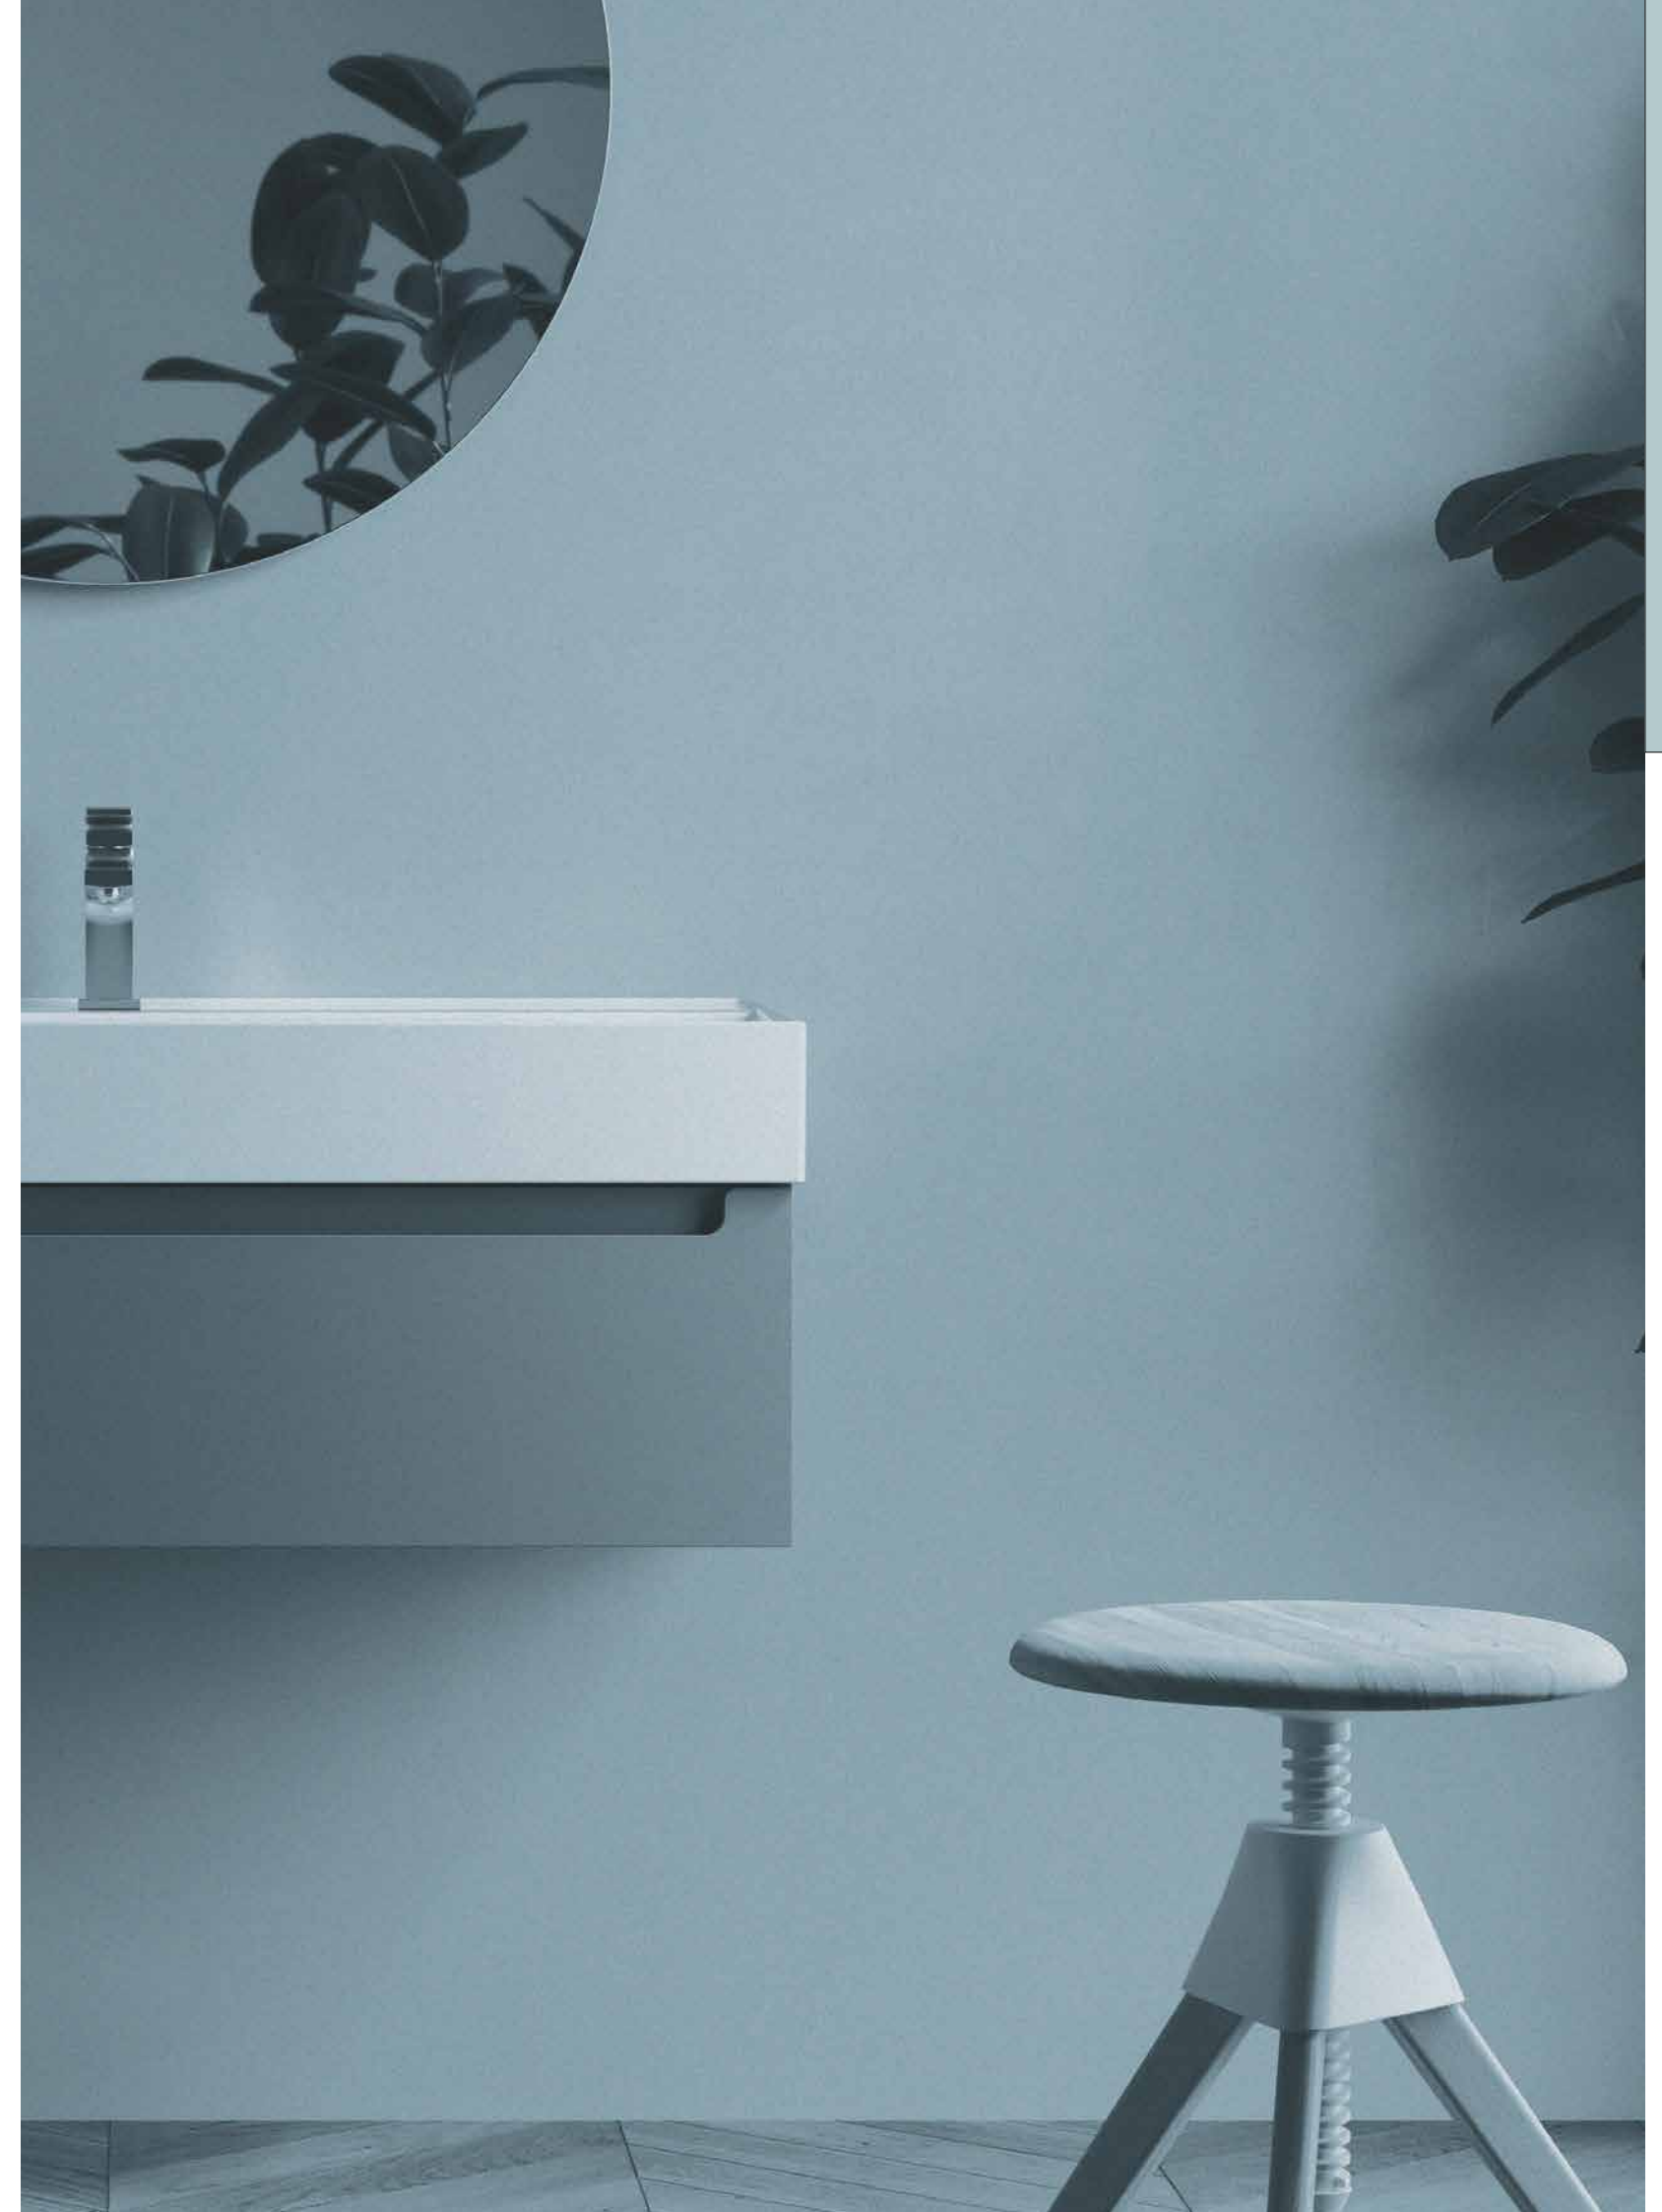

## TECNOLÓGICO

A tecnologia de revestimento 3D é o que permite à família Monterrey contar com os diferentes acabamentos da nossa seleção de madeiras que, juntamente com os lacados de alto brilho, distinguem esta série elegante e única.